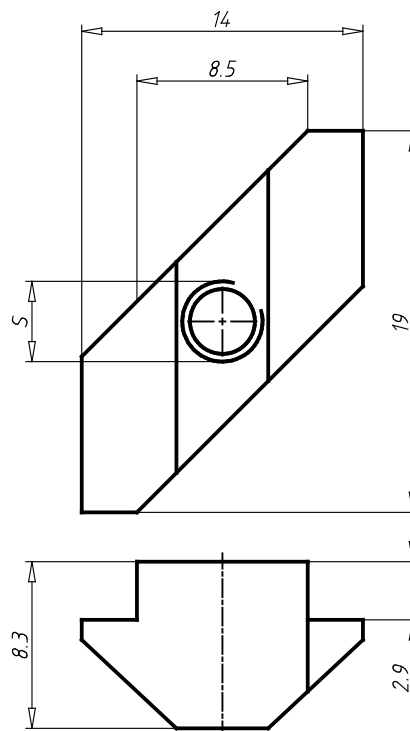

Rhombus Nut with locking

096R080429Z

PARTNR (Part #)	P (Profile)	S (Size)	WEIGHT (Weight / g)	CTN (Customs Tariff Number)	ID (ID #)
096R080429Z	I-Profile	M4	5	79070000	103294