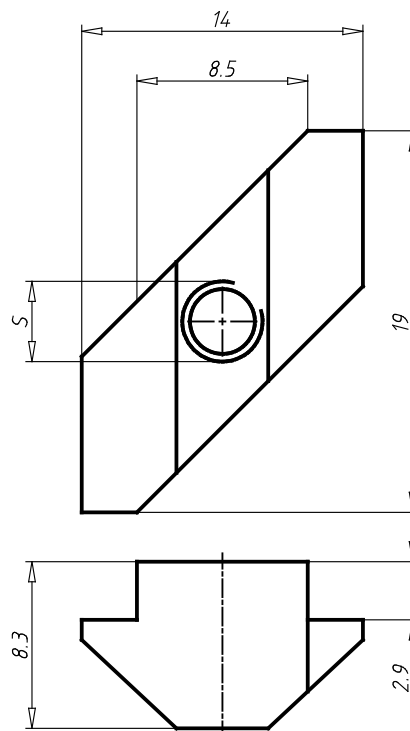

Rhombus Nut with locking

096R080429Z

PARTNR (Part #)	P (Profile)	S (Size)	WEIGHT (Weight / g)	CTN (Customs Tariff Number)	ID (ID #)
096R080429Z	I-Profile	M4	5	79070000	103294

X-ON Electronics

Largest Supplier of Electrical and Electronic Components

Click to view similar products for [Mounting Fixings](#) category:

Click to view products by [Fath](#) manufacturer:

Other Similar products are found below :

[5912235-1 REV - 007541](#) [627](#) [M3783-7001](#) [75-69224-5S](#) [7717-8DAP](#) [85048GBESR](#) [FPK-02-R10](#) [PMS27488-001-01](#) [1-18023-0](#) [H-118-2](#)
[DB1](#) [1302030464](#) [1302010957](#) [1302263564](#) [1302340393](#) [1404-0016-78](#) [14540](#) [1561-60](#) [1566](#) [1566](#) [BR16A](#) [NT20SATT01](#)
[201C5058-01-201 REV E](#) [22594-8](#) [KBB-141](#) [89078GBEPR](#) [89078GBESR](#) [915060](#) [SF4011-60101](#) [97-CS-50](#) [1671](#) [1855-54](#) [T-2085-SP](#)
[20800240002](#) [21899-4](#) [2193](#) [2518](#) [25745-1](#) [H-118-1](#) [354467](#) [37184](#) [4658](#) [4665](#) [4731](#) [BRACKET-RA-30](#) [5500083](#) [HS5659MB98SN](#) [561-](#)
[T001](#) [4222522019-542](#)