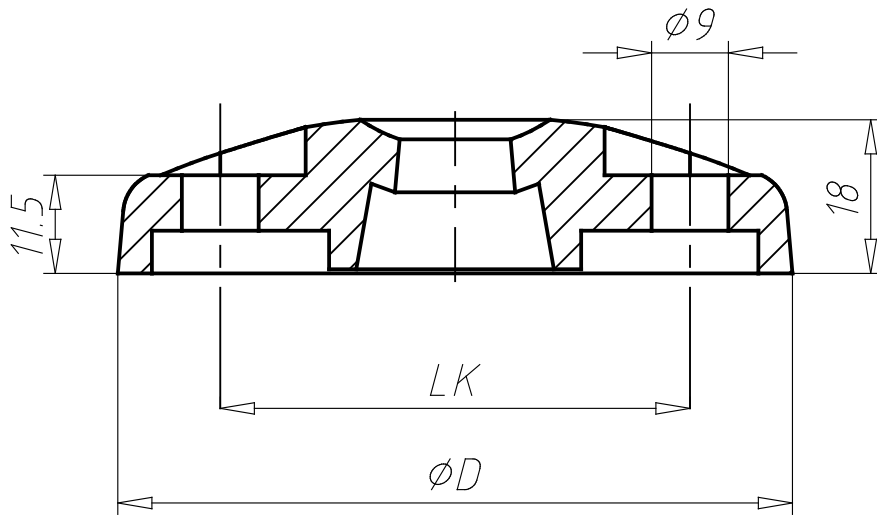

Base SS BDH for Pivot Feet

098A120EB

PARTNR (Part #)	BASE (Base)	DES (Description)	D (/ mm)	LK (/ mm)	MAXL (Max. Load / kg)	WEIGHT (Weight / g)	CTN (Customs Tariff Number)	ID (ID #)
098A120EB	120	Without Anti-Slip Plate	119	94	3500	840	73269098	103437