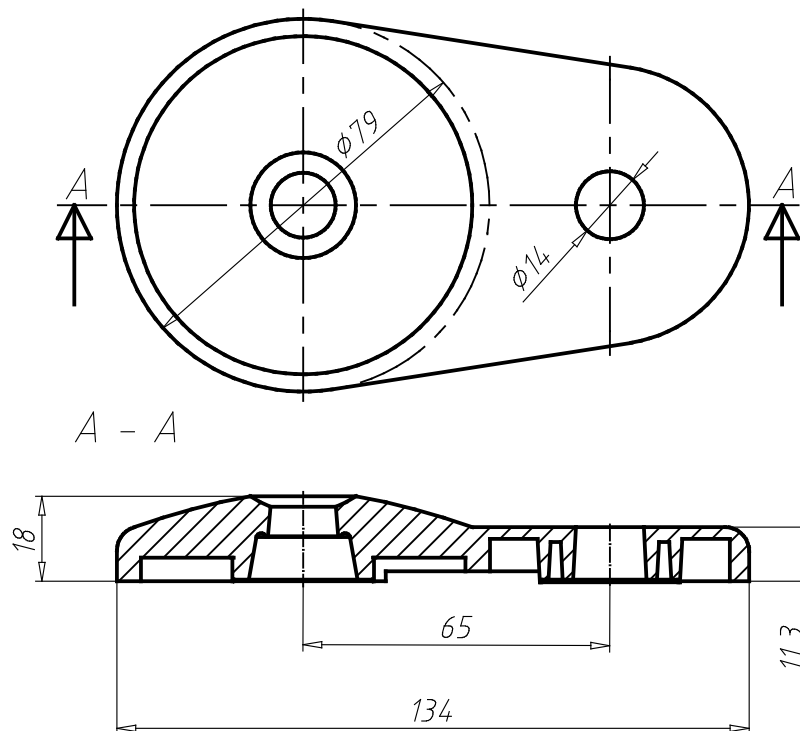

Extended Base 80 ZN for Pivot Feet

098AA080ZS

PARTNR (Part #)	BASE (Base)	DES (Description)	MAXL (Maximal Load / kg)	WEIGHT (Weight / g)	CTN (Customs Tariff Number)	ID (ID #)
098AA080ZS	80	Without Anti-Slip Plate	3500	400	79070000	103453