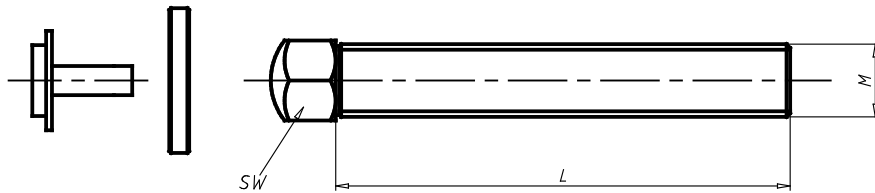

Threaded Rod Stainless Steel Metric for Pivot Feet

098AM20125E

PARTNR (Part #)	ML (M × L / mm)	SW (/ mm)	MAXL (Max. Load / kg)	WEIGHT (Weight / g)	CTN (Customs Tariff Number)	ID (ID #)
098AM20125E	M20 × 125	22	2430	255	73181575	103577