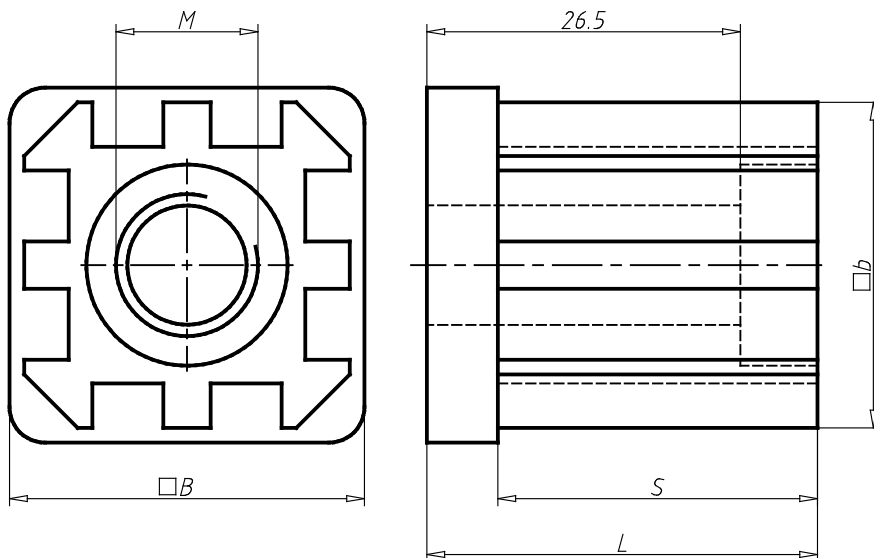

Threaded Bush for Square Tubes 30 x 30

098V301516

PARTNR (Part #)	B (B / mm)	B1 (b / mm)	L (/ mm)	M (Size)	S (/ mm)	ST (Square Tube / mm)	MAXL (Max. Load / kg)	WEIGHT (Weight / g)	CTN (Customs Tariff Number)	ID (ID #)
098V301516	30	27.5	33	M16	27	30 X 30 X 1.5	500	52	39269097	104921