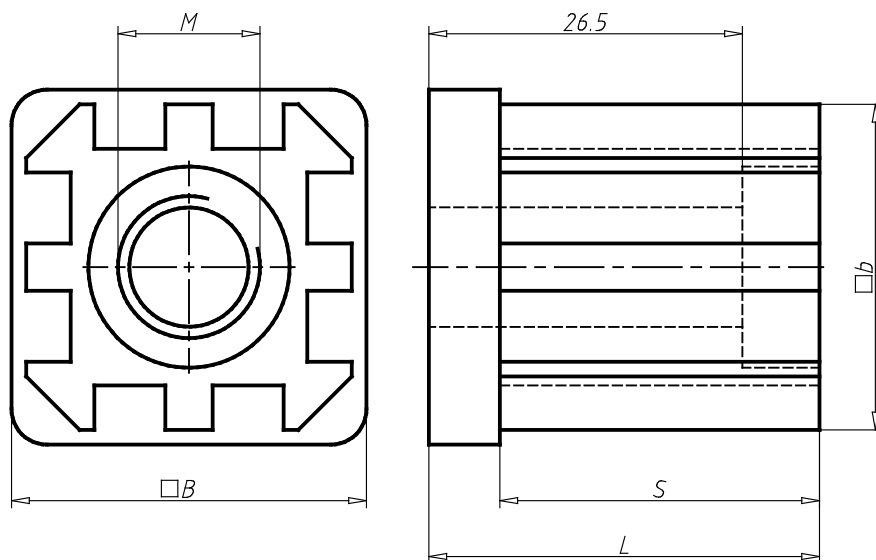

Threaded Bush for Square Tubes 30 x 30

098V301516

PARTNR (Part #)	B (B / mm)	B1 (b / mm)	L (/ mm)	M (Size)	S (/ mm)	ST (Square Tube / mm)	MAXL (Max. Load / kg)	WEIGHT (Weight / g)	CTN (Customs Tariff Number)	ID (ID #)
098V301516	30	27.5	33	M16	27	30 X 30 X 1.5	500	52	39269097	104921