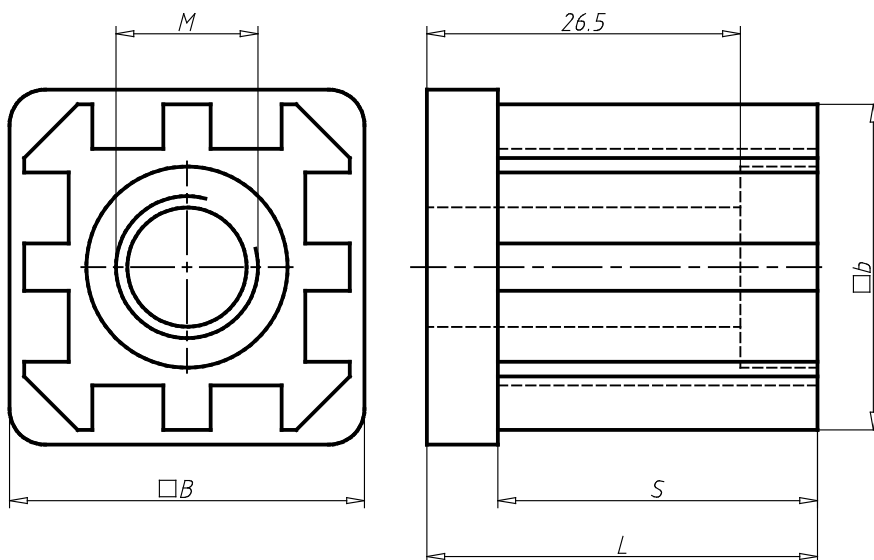

Threaded Bush for Square Tubes 30 x 30

098V301516

PARTNR (Part #)	B (B / mm)	B1 (b / mm)	L (/ mm)	M (Size)	S (/ mm)	ST (Square Tube / mm)	MAXL (Max. Load / kg)	WEIGHT (Weight / g)	CTN (Customs Tariff Number)	ID (ID #)
098V301516	30	27.5	33	M16	27	30 X 30 X 1.5	500	52	39269097	104921