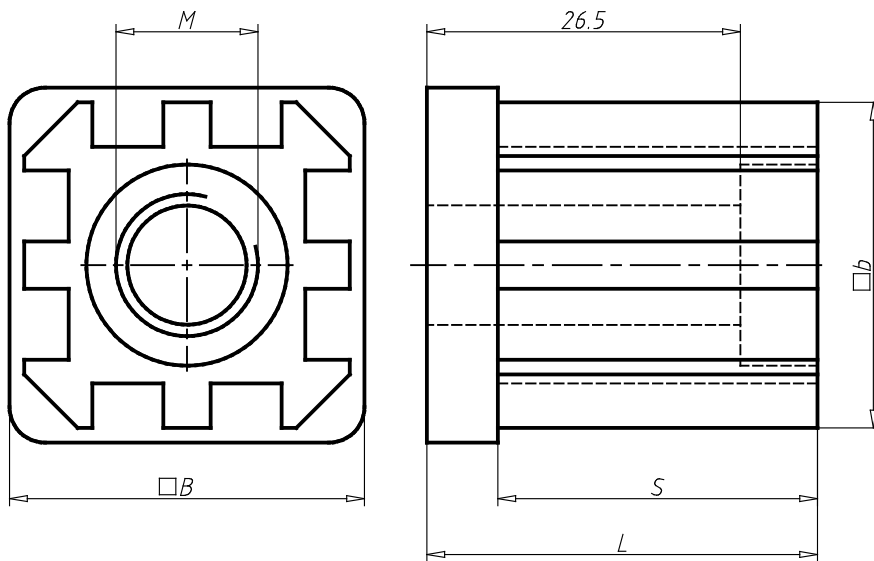

Threaded Bush for Square Tubes 30 x 30

098V301516

PARTNR (Part #)	B (B / mm)	B1 (b / mm)	L (/ mm)	M (Size)	S (/ mm)	ST (Square Tube / mm)	MAXL (Max. Load / kg)	WEIGHT (Weight / g)	CTN (Customs Tariff Number)	ID (ID #)
098V301516	30	27.5	33	M16	27	30 X 30 X 1.5	500	52	39269097	104921