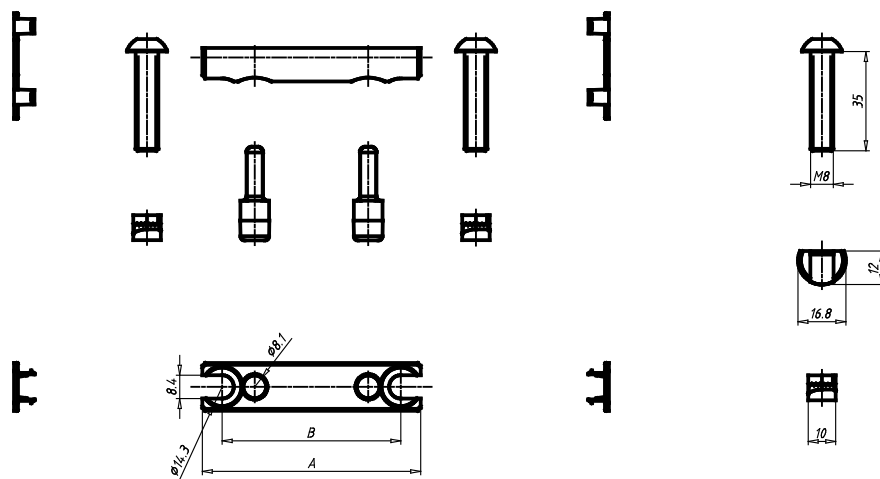

## Bolt Connector, Slot 10

099C501

PARTNR (Part #)	A ( / mm)	B ( / mm)	PROFILE (Profile)	WEIGHT (Weight / g)	CTN (Zolltarifnummer)	ID (ID #)
099C501	47	33	B	81	73182900	132062