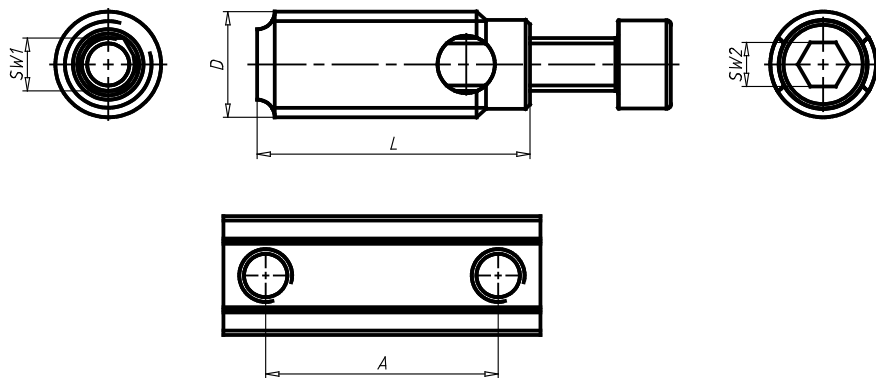

## Automatic Double Connector I, Slot 8 (Set)

099G081D80

PARTNR (Part #)	ADC (Automatic Double Connector)	A (/ mm)	D (/ mm)	L (/ mm)	SW1 (/ )	SW2 (/ )	N (/ )	PW (Profile Width)	SCREW (Screw)	PROFIL (Profile)	WEIGHT (Weight / g)	CTN (Customs Tariff Number)	ID (ID #)
099G081D80	-	66.4	12	31	6	5	8	80	M6 × 40	I	62	73181499	133331