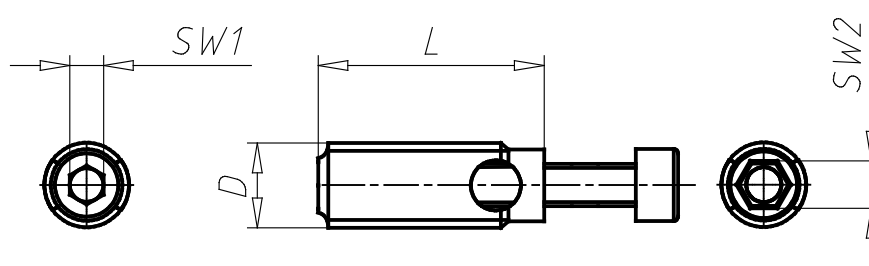

Automatic Connector Steel

099G081

| PARTNR (Part #) | AC (Automatic Connectors) | D (/ mm) | L (/ mm) | SW1 (/ mm) | SW2 (/ mm) | N (Slot) | PW (Profile Width) | SCREW (Screw) | PROFIL (Profile) | WEIGHT (Weight / g) | CTN (Customs Tariff Number) | ID (ID #) |
|--------------------|--|----------|----------|------------|------------|----------|--------------------------|------------------|---------------------|------------------------|--------------------------------------|-----------|
| 099G081 | With assembly set, incl. screw and T-slot nut | 12 | 31 | 5 | 6 | 8 | 40 | M6 × 40 | I | 33 | 73181499 | 125299 |

[CR-0AFL4--332K](#) [568681-1](#) [5800-0090](#) [58061-1](#) [59065-5](#) [59085](#) [00-8273-RDPP](#) [00-8729-WHPP](#) [593033](#) [593072](#) [593564100](#) [593575](#)
[593593](#) [011349-000](#) [CRCW08052740FRT1](#) [LUC-018S070DSP](#) [LUC-024S105DSP](#) [599-2021-3-NME](#) [599-JJ-2021-03](#) [00-5080-YWPP](#) [00-](#)
[9089-RDPP](#) [00-9300-RDPP](#) [CRCW2010331JR02](#) [601-JJ-06](#) [601-SPB](#) [601YSY](#) [602-JJ-03](#) [602SPB](#) [603-JJ-07-FP](#) [603-JJY-04](#) [M15570-25](#)
[CRTN1013](#) [CS16](#) [6-1579014-0](#) [6203](#) [62200-5709](#) [6240-1](#) [M43435 TY 2 SZ 3 FIN B BLK](#) [M43435 TY 5 SZ 3 FIN C NAT](#) [M-5Z](#) [M6816](#)
[M7298](#) [M7456](#) [M7976](#) [660-29ABT1](#) [662508-1](#) [CVHD-950X-93.333](#) [CW104-01X](#) [671-GP-04-KT39-73207](#) [CW307-01A](#)