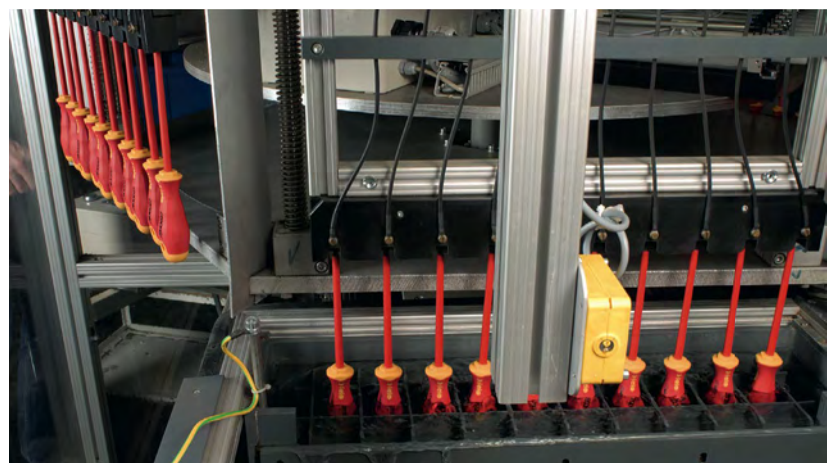

414

ERGONIC® VDE - Phillips-Schraubendreher mit 3K-Griff

ERGONIC® VDE -
Phillips-Screwdriver with 3C-handle

PH						Art.-Nr.		EAN-Code
0	60	86	25	3,0	12	414 001 90	29	40 07157 53151 3
1	80	94	30	5,0	12	414 102 90	51	40 07157 53153 7
2	100	106	36	6,0	12	414 203 90	94	40 07157 53155 1
3	150	112	39	8,0	6	414 304 90	150	40 07157 53157 5

415

ERGONIC® VDE - Pozidriv-Schraubendreher mit 3K-Griff

ERGONIC® VDE -
Pozidriv-Screwdriver with 3C-handle

PZ						Art.-Nr.		EAN-Code
1	80	94	30	5,0	12	415 102 90	51	40 07157 53159 9
2	100	106	36	6,0	12	415 203 90	94	40 07157 53161 2
3	150	112	39	8,0	6	415 304 90	151	40 07157 53163 6

- ermüdungsfreies und armschonendes Arbeiten
- Patentierter 3-Komponenten Griff
- Einzelstückprüfung mit 10.000 Volt

- fatigue-free and arm-friendly work
- Patented 3-component handle
- single tested with 10.000 Volt