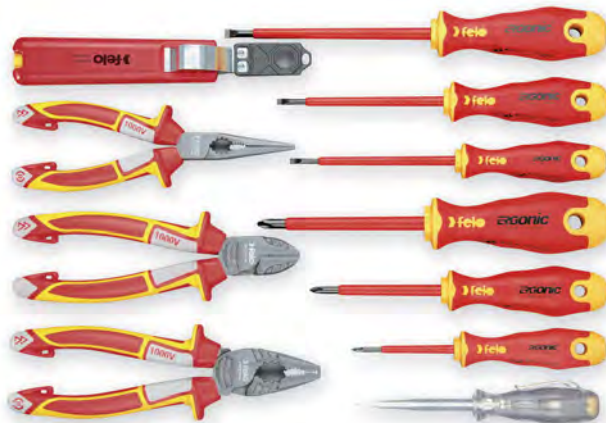

VDE tool sets: perfect equipment for professionals

VDE Werkzeugsätze: die perfekte Ausrüstung für den Profi

413

AC 1000V
IEC 60900 : 2012

felo
Innovations

	Item No		EAN-Code
VDE Service Kit ERGONIC 11-pcs. / Werkzeugtasche VDE11-tlg.	413 911 04	1580	40 07157 63855 7
(3 x) 413:	3,5 x 0,6 / 4,0 x 0,8 / 5,5 x 1,0		
(3 x) 414:	PH 0 x 60 / PH 1 x 80 / PH 2 x 100		
(1 x)	Mains testing Screwdriver / Spannungsprüfer 3,0 mm x 70 mm (VDE 0680/6, 150–250 Volt)		
(1 x)	Combination Pliers / Kombizange 180 mm		
(1 x)	Diagonal Nippers / Seitenschneider 160 mm		
(1 x)	Chain Nose Radio Pliers VDE / Telefonzange VDE (Flachrundzange) 170 mm		
(1 x)	Cable Stripper / Kabelmesser		
	Nylon bag / Nylon Tasche 330 x 270 x 55 mm		

413

AC 1000V
IEC 60900 : 2012

felo
Innovations

	Item No		EAN-Code
VDE Service Kit E-slim 11-pcs. / Werkzeugtasche VDE E-Slim 11-tlg.	413 811 04	1615	40 07157 63857 1
(3 x) 413:	3,5 x 0,6 / 4,0 x 0,8 / 5,5 x 1,0		
(2 x) 414:	PH 1 x 80 / PH 2 x 100		
(1 x) 415:	PZ 2 x 100		
(1 x)	Mains testing Screwdriver / Spannungsprüfer 3,0 mm x 70 mm (VDE 0680/6, 150–250 Volt)		
(1 x)	Combination Pliers / Kombizange 180 mm		
(1 x)	Diagonal Nippers / Seitenschneider 160 mm		
(1 x)	Chain Nose Radio Pliers VDE / Telefonzange VDE (Flachrundzange) 170 mm		
(1 x)	Cable Stripper / Kabelmesser		
	Nylon bag / Nylon Tasche 330 mm x 270 mm x 55 mm		