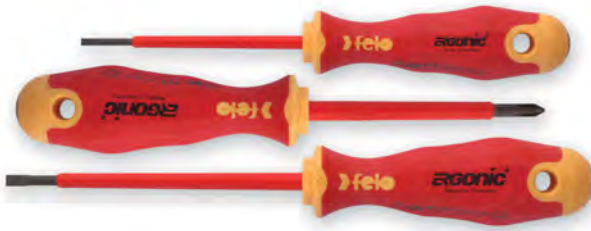

413

felo
Innovations

AC 1000V
IEC 60900 : 2012

	Item No		EAN-Code
Set 3-pcs. VDE / Satz 3-tlg. VDE	413 931 94	254	40 07157 53175 9
(2 x) 413:	4,0 x 100 / 5,5 x 125		
(1 x) 414:	PH 2 x 100		

413

felo
Innovations

AC 1000V
IEC 60900 : 2012

	Item No		EAN-Code
Set 6-pcs. VDE / Satz 6-tlg. VDE	413 961 98	506	40 07157 53169 8
(4 x) 413:	3,0 x 100 / 4,0 x 100 / 5,5 x 125 / 6,5 x 150		
(2 x) 414:	PH 1 x 80 / PH 2 x 100		

413

felo
Innovations

AC 1000V
IEC 60900 : 2012

	Item No		EAN-Code
Set 6-pcs. VDE / Satz 6-tlg.	413 963 98	413	40 07157 61081 2
(3 x) 413:	2,5 x 75 / 4,0 x 100 / 5,5 x 125		
(2 x) 414:	PH 1 x 80 / PH 2 x 100		
(1 x) 361:	Mains testing screwdriver / Spannungsprüfer VDE 0680/6, 220–250 Volt		