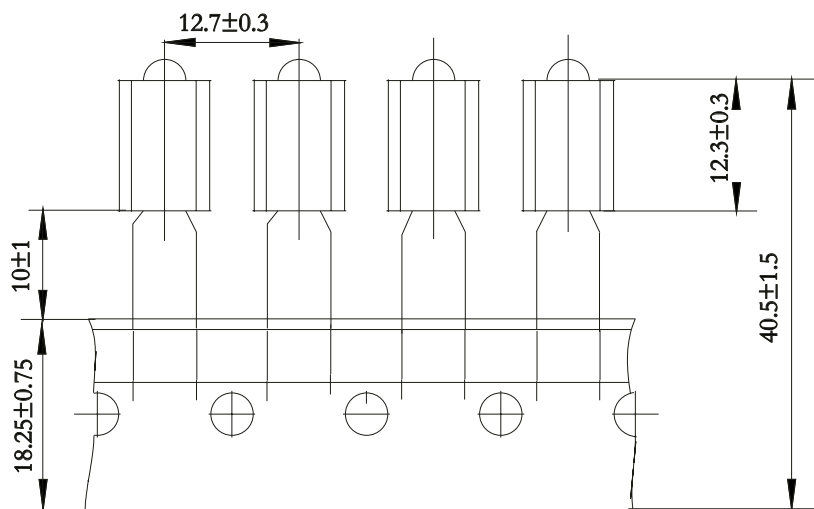

Nazwa / Name
 Numer kodu / Code number

WBC2/RT-4A15-Z
 4327 030 69121

Specified value / Wartości specyfikowane

Property Właściwość	Specification Specyfikacja	Tolerance Tolerancja	Unit Jednostka	Test conditions / Warunki pomiaru			
				Frequency Częstotliwość f [MHz]	Turns Ii.zwojów	Equipment Wyposażenie (1)	Temperature Temperatura t [°C]
Z	730	Typ (2)	Ω	50	2	HP-4291A	25 ± 3

(1) Or similar / Lub podobny
 (2) Minimum guaranteed value is typical-20%
 Minimalna wartość gwarantowana: wartość typowa -20%

Taped according to IEC 286-2 / Klejone zgodnie z IEC 286-2
 Lead free wire fully compliant to RoHS Directive 2002/95/EC
 Drut bezołowiowy zgodnie z RoHS Directive 2002/95/EC

 UN-D 28 Ra w mikrometrach (µm)		Tolerances unless otherwise stated Tolerancja (jeśli nie ustalono inaczej) Dimensions Wymiary ±3% Angle Kąt		 UN-D 603 A		Name Nazwisko		Signature Podpis		Date Data	
General Roughness Chropowość		Unit Jednostka mm.		MATERIAL 4A15 acc. to KPN-K-1900 MATERIAL 4A15 zgodnie z: KPN-K-1900		Check Sprawdził		Approval Zatwierdził		Other Inne	
Scale None Skala Brak		PROJ.EURO PROJ.EURO		TYPE NUMBER / TYP		LAB REF No.		---			
Status/Status		WBC2/RT-4A15-Z		4327 030 17571		D C B 14-07-18 A 11-12-19					
Issued by: Wydano przez: M.Zagórska / K.S.		SUPERSEDES ZASTĘPUJE		SHEETS STRONY 1 SHEET STRONA 110-02		DATE DATA 14-07-18				A-4	
K.S.		Property of WŁAŚCICIEL		Ferroxcube Polska Sp. z o.o. SKIERNIEWICE, POLAND							