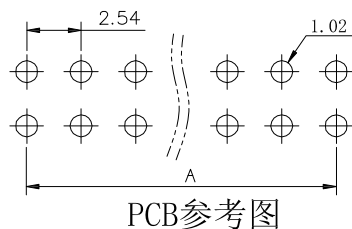

RoHS

材质

- 1. 塑 胶: PBT
- 2. 端 子: 黄铜H62 镀金

技术要求

- 1: 未注尺寸公差为 $\pm 0.2\text{mm}$
- 2: 产品表面无毛刺, 缩水等现象.

No. of	DIM. A	DIM. B	No. of	DIM. A	DIM. B	No. of	DIM. A	DIM. B	No. of	DIM. A	DIM. B
1	0.00	2.54	11	25.40	27.94	21	50.80	53.34	31	76.20	78.74
2	2.54	5.08	12	27.94	30.48	22	53.34	55.88	32	78.74	81.28
3	5.08	7.62	13	30.48	33.02	23	55.88	58.42	33	81.28	83.82
4	7.62	10.16	14	33.02	35.56	24	58.42	60.96	34	83.82	86.36
5	10.16	12.70	15	35.56	38.10	25	60.96	63.50	35	86.36	88.90
6	12.70	15.24	16	38.10	40.64	26	63.50	66.04	36	88.90	91.44
7	15.24	17.78	17	40.64	43.18	27	66.04	68.58	37	91.44	93.98
8	17.78	20.32	18	43.18	45.72	28	68.58	71.12	38	93.98	96.52
9	20.32	22.86	19	45.72	48.26	29	71.12	73.66	39	96.52	99.06
10	22.86	25.40	20	48.26	50.80	30	73.66	76.20	40	99.06	101.60