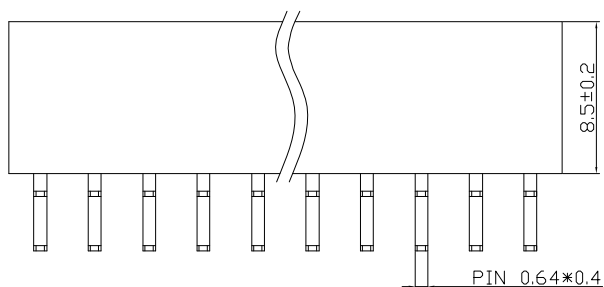

RoHS

材质

- 1. 塑 胶: PBT
- 2. 端 子: 黄铜H62 镀金

技术要求

- 1: 未注尺寸公差为 $\pm 0.2\text{mm}$
- 2: 产品表面无毛刺, 缩水等现象.

No. of	DIM. A	DIM. B	No. of	DIM. A	DIM. B	No. of	DIM. A	DIM. B	No. of	DIM. A	DIM. B
1	0.00	2.54	11	25.40	27.94	21	50.80	53.34	31	76.20	78.74
2	2.54	5.08	12	27.94	30.48	22	53.34	55.88	32	78.74	81.28
3	5.08	7.62	13	30.48	33.02	23	55.88	58.42	33	81.28	83.82
4	7.62	10.16	14	33.02	35.56	24	58.42	60.96	34	83.82	86.36
5	10.16	12.70	15	35.56	38.10	25	60.96	63.50	35	86.36	88.90
6	12.70	15.24	16	38.10	40.64	26	63.50	66.04	36	88.90	91.44
7	15.24	17.78	17	40.64	43.18	27	66.04	68.58	37	91.44	93.98
8	17.78	20.32	18	43.18	45.72	28	68.58	71.12	38	93.98	96.52
9	20.32	22.86	19	45.72	48.26	29	71.12	73.66	39	96.52	99.06
10	22.86	25.40	20	48.26	50.80	30	73.66	76.20	40	99.06	101.60

发放部门	
行政部	
业务部	
采购部	
工程部	
品保部	
生产部	

								深圳市富港科技有限公司			
								视图			
标 记	处 数	更改文件号		签 字	日 期		排 母				
设计	Y X Y	日期	18. 12. 03	标准化		日期	图样标记		重量	比例	
校对	L P J	日期	18. 12. 03	审定		日期					
工 艺		日期									
审 核	L Z W	日期	18. 12. 03				共 页		第 页	PM2. 54-2*nPW H=8. 5mm	