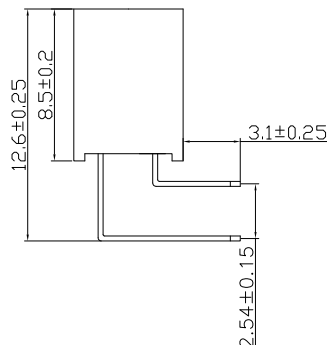

RoHS

材质

- 1. 塑 胶: PBT
- 2. 端 子: 黄铜H62 镀金

技术要求

- 1: 未注尺寸公差为 $\pm 0.2\text{mm}$
- 2: 产品表面无毛刺, 缩水等现象.

No. of	DIM. A	DIM. B	No. of	DIM. A	DIM. B	No. of	DIM. A	DIM. B	No. of	DIM. A	DIM. B
1	0.00	2.54	11	25.40	27.94	21	50.80	53.34	31	76.20	78.74
2	2.54	5.08	12	27.94	30.48	22	53.34	55.88	32	78.74	81.28
3	5.08	7.62	13	30.48	33.02	23	55.88	58.42	33	81.28	83.82
4	7.62	10.16	14	33.02	35.56	24	58.42	60.96	34	83.82	86.36
5	10.16	12.70	15	35.56	38.10	25	60.96	63.50	35	86.36	88.90
6	12.70	15.24	16	38.10	40.64	26	63.50	66.04	36	88.90	91.44
7	15.24	17.78	17	40.64	43.18	27	66.04	68.58	37	91.44	93.98
8	17.78	20.32	18	43.18	45.72	28	68.58	71.12	38	93.98	96.52
9	20.32	22.86	19	45.72	48.26	29	71.12	73.66	39	96.52	99.06
10	22.86	25.40	20	48.26	50.80	30	73.66	76.20	40	99.06	101.60

发放部门	
行政部	
业务部	
采购部	
工程部	
品保部	
生产部	

								深圳市富港科技有限公司			
								视图			
标 记	处 数	更改文件号		签 字	日 期		排 母				
设计	Y X Y	日期	18. 12. 03	标准化		日期	图样标记		重量	比例	
校对	L P J	日期	18. 12. 03	审定		日期					
工 艺		日期									
审 核	L Z W	日期	18. 12. 03				共 页		第 页	PM2. 54-2*nPW H=8. 5mm	