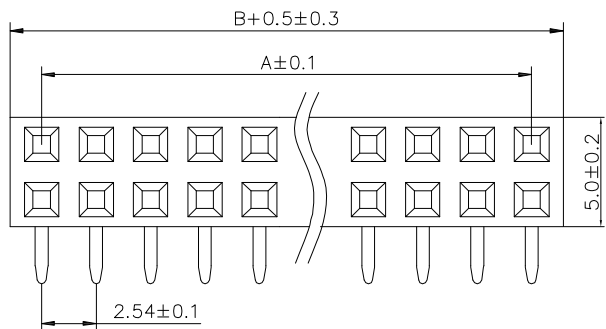

RoHS

材质

- 1. 塑 胶: PBT
- 2. 端 子: 黄铜H62 镀金

技术要求

- 1: 未注尺寸公差为 $\pm 0.2\text{mm}$
- 2: 产品表面无毛刺, 缩水等现象.

No. of	DIM. A	DIM. B	No. of	DIM. A	DIM. B	No. of	DIM. A	DIM. B	No. of	DIM. A	DIM. B
1	0.00	2.54	11	25.40	27.94	21	50.80	53.34	31	76.20	78.74
2	2.54	5.08	12	27.94	30.48	22	53.34	55.88	32	78.74	81.28
3	5.08	7.62	13	30.48	33.02	23	55.88	58.42	33	81.28	83.82
4	7.62	10.16	14	33.02	35.56	24	58.42	60.96	34	83.82	86.36
5	10.16	12.70	15	35.56	38.10	25	60.96	63.50	35	86.36	88.90
6	12.70	15.24	16	38.10	40.64	26	63.50	66.04	36	88.90	91.44
7	15.24	17.78	17	40.64	43.18	27	66.04	68.58	37	91.44	93.98
8	17.78	20.32	18	43.18	45.72	28	68.58	71.12	38	93.98	96.52
9	20.32	22.86	19	45.72	48.26	29	71.12	73.66	39	96.52	99.06
10	22.86	25.40	20	48.26	50.80	30	73.66	76.20	40	99.06	101.60

发放部门	
行政部	
业务部	
采购部	
工程部	
品保部	
生产部	

								深圳市富港科技有限公司			
								视图			
标 记	处 数	更改文件号		签 字	日 期		排 母				
设计	Y X Y	日期	18. 12. 03	标准化		日期	图样标记		重量	比例	
校对	L P J	日期	18. 12. 03	审定		日期					
工 艺		日期									
审 核	L Z W	日期	18. 12. 03				共 页		第 页	PM2. 54-2*nPW H=8. 5mm	