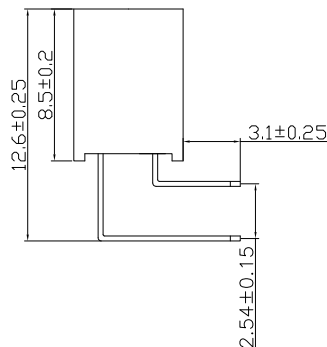

RoHS

材质

- 1. 塑 胶: PBT
- 2. 端 子: 黄铜H62 镀金

技术要求

- 1: 未注尺寸公差为±0.2mm
- 2: 产品表面无毛刺, 缩水等现象.

No. of	DIM. A	DIM. B	No. of	DIM. A	DIM. B	No. of	DIM. A	DIM. B	No. of	DIM. A	DIM. B
1	0.00	2.54	11	25.40	27.94	21	50.80	53.34	31	76.20	78.74
2	2.54	5.08	12	27.94	30.48	22	53.34	55.88	32	78.74	81.28
3	5.08	7.62	13	30.48	33.02	23	55.88	58.42	33	81.28	83.82
4	7.62	10.16	14	33.02	35.56	24	58.42	60.96	34	83.82	86.36
5	10.16	12.70	15	35.56	38.10	25	60.96	63.50	35	86.36	88.90
6	12.70	15.24	16	38.10	40.64	26	63.50	66.04	36	88.90	91.44
7	15.24	17.78	17	40.64	43.18	27	66.04	68.58	37	91.44	93.98
8	17.78	20.32	18	43.18	45.72	28	68.58	71.12	38	93.98	96.52
9	20.32	22.86	19	45.72	48.26	29	71.12	73.66	39	96.52	99.06
10	22.86	25.40	20	48.26	50.80	30	73.66	76.20	40	99.06	101.60

PCB参考图

发放部门	
行政部	
业务部	
采购部	
工程部	
品保部	
生产部	

								深圳市富港科技有限公司			
								视图		排母	
标 记	处 数	更改文件号	签 字	日期	图样标记	重量	比例	PM2.54-2*nPW H=8.5mm			
设计	Y X Y	日期	18.12.03	标准化							
校对	L P J	日期	18.12.03	审定							
工艺		日期									
审核	L Z W	日期	18.12.03								
共 页						第 页					