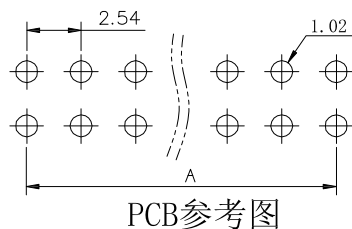

RoHS

材质

- 1. 塑 胶: PBT
- 2. 端 子: 黄铜H62 镀金

技术要求

- 1: 未注尺寸公差为±0.2mm
- 2: 产品表面无毛刺, 缩水等现象.

No. of	DIM. A	DIM. B	No. of	DIM. A	DIM. B	No. of	DIM. A	DIM. B	No. of	DIM. A	DIM. B
1	0.00	2.54	11	25.40	27.94	21	50.80	53.34	31	76.20	78.74
2	2.54	5.08	12	27.94	30.48	22	53.34	55.88	32	78.74	81.28
3	5.08	7.62	13	30.48	33.02	23	55.88	58.42	33	81.28	83.82
4	7.62	10.16	14	33.02	35.56	24	58.42	60.96	34	83.82	86.36
5	10.16	12.70	15	35.56	38.10	25	60.96	63.50	35	86.36	88.90
6	12.70	15.24	16	38.10	40.64	26	63.50	66.04	36	88.90	91.44
7	15.24	17.78	17	40.64	43.18	27	66.04	68.58	37	91.44	93.98
8	17.78	20.32	18	43.18	45.72	28	68.58	71.12	38	93.98	96.52
9	20.32	22.86	19	45.72	48.26	29	71.12	73.66	39	96.52	99.06
10	22.86	25.40	20	48.26	50.80	30	73.66	76.20	40	99.06	101.60

PCB参考图

发放部门	
行政部	
业务部	
采购部	
工程部	
品保部	
生产部	

								深圳市富港科技有限公司			
								视图		排母	
标 记	处 数	更改文件号	签 字	日期	图样标记	重量	比例	PM2.54-2*nPW H=8.5mm			
设计	Y X Y	日期	18.12.03	标准化							
校对	L P J	日期	18.12.03	审定							
工艺		日期									
审核	L Z W	日期	18.12.03								
共 页						第 页					