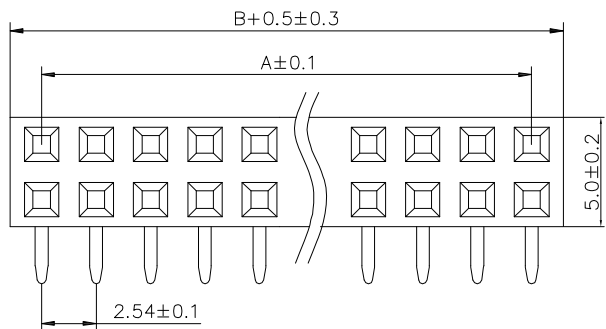

RoHS

材质

- 1. 塑 胶: PBT
- 2. 端 子: 黄铜H62 镀金

技术要求

- 1: 未注尺寸公差为±0.2mm
- 2: 产品表面无毛刺, 缩水等现象.

No. of	DIM. A	DIM. B	No. of	DIM. A	DIM. B	No. of	DIM. A	DIM. B	No. of	DIM. A	DIM. B
1	0.00	2.54	11	25.40	27.94	21	50.80	53.34	31	76.20	78.74
2	2.54	5.08	12	27.94	30.48	22	53.34	55.88	32	78.74	81.28
3	5.08	7.62	13	30.48	33.02	23	55.88	58.42	33	81.28	83.82
4	7.62	10.16	14	33.02	35.56	24	58.42	60.96	34	83.82	86.36
5	10.16	12.70	15	35.56	38.10	25	60.96	63.50	35	86.36	88.90
6	12.70	15.24	16	38.10	40.64	26	63.50	66.04	36	88.90	91.44
7	15.24	17.78	17	40.64	43.18	27	66.04	68.58	37	91.44	93.98
8	17.78	20.32	18	43.18	45.72	28	68.58	71.12	38	93.98	96.52
9	20.32	22.86	19	45.72	48.26	29	71.12	73.66	39	96.52	99.06
10	22.86	25.40	20	48.26	50.80	30	73.66	76.20	40	99.06	101.60

PCB参考图

发放部门	
行政部	
业务部	
采购部	
工程部	
品保部	
生产部	

								深圳市富港科技有限公司			
								视图		排母	
标 记	处 数	更改文件号	签 字	日期	图样标记	重量	比例	PM2.54-2*nPW H=8.5mm			
设计	Y X Y	日期	18.12.03	标准化							
校对	L P J	日期	18.12.03	审定							
工艺		日期									
审核	L Z W	日期	18.12.03								
共 页						第 页					