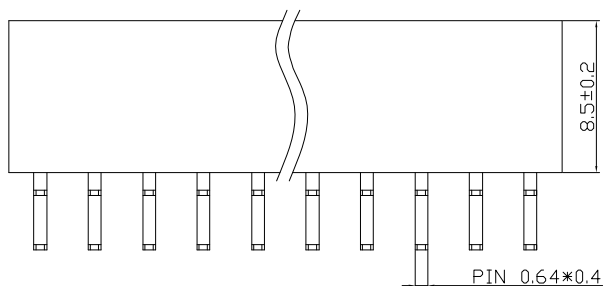

RoHS

材质

- 1. 塑 胶: PBT
- 2. 端 子: 黄铜H62 镀金

技术要求

- 1: 未注尺寸公差为±0.2mm
- 2: 产品表面无毛刺, 缩水等现象.

No. of	DIM. A	DIM. B	No. of	DIM. A	DIM. B	No. of	DIM. A	DIM. B	No. of	DIM. A	DIM. B
1	0.00	2.54	11	25.40	27.94	21	50.80	53.34	31	76.20	78.74
2	2.54	5.08	12	27.94	30.48	22	53.34	55.88	32	78.74	81.28
3	5.08	7.62	13	30.48	33.02	23	55.88	58.42	33	81.28	83.82
4	7.62	10.16	14	33.02	35.56	24	58.42	60.96	34	83.82	86.36
5	10.16	12.70	15	35.56	38.10	25	60.96	63.50	35	86.36	88.90
6	12.70	15.24	16	38.10	40.64	26	63.50	66.04	36	88.90	91.44
7	15.24	17.78	17	40.64	43.18	27	66.04	68.58	37	91.44	93.98
8	17.78	20.32	18	43.18	45.72	28	68.58	71.12	38	93.98	96.52
9	20.32	22.86	19	45.72	48.26	29	71.12	73.66	39	96.52	99.06
10	22.86	25.40	20	48.26	50.80	30	73.66	76.20	40	99.06	101.60

PCB参考图

发放部门	
行政部	
业务部	
采购部	
工程部	
品保部	
生产部	

								深圳市富港科技有限公司			
								视图		排母	
标 记	处 数	更改文件号	签 字	日期	图样标记	重量	比例	PM2.54-2*nPW H=8.5mm			
设计	Y X Y	日期	18.12.03	标准化							
校对	L P J	日期	18.12.03	审定							
工艺		日期									
审核	L Z W	日期	18.12.03								
共 页						第 页					