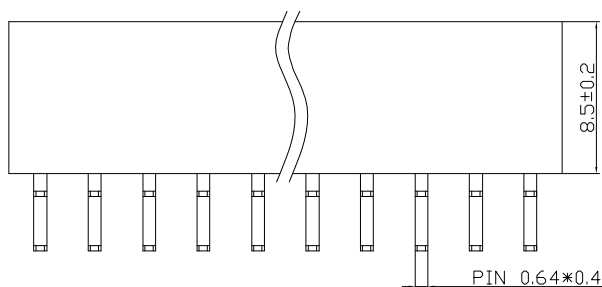

RoHS

No. of	DIM. A	DIM. B	No. of	DIM. A	DIM. B	No. of	DIM. A	DIM. B	No. of	DIM. A	DIM. B
1	0.00	2.54	11	25.40	27.94	21	50.80	53.34	31	76.20	78.74
2	2.54	5.08	12	27.94	30.48	22	53.34	55.88	32	78.74	81.28
3	5.08	7.62	13	30.48	33.02	23	55.88	58.42	33	81.28	83.82
4	7.62	10.16	14	33.02	35.56	24	58.42	60.96	34	83.82	86.36
5	10.16	12.70	15	35.56	38.10	25	60.96	63.50	35	86.36	88.90
6	12.70	15.24	16	38.10	40.64	26	63.50	66.04	36	88.90	91.44
7	15.24	17.78	17	40.64	43.18	27	66.04	68.58	37	91.44	93.98
8	17.78	20.32	18	43.18	45.72	28	68.58	71.12	38	93.98	96.52
9	20.32	22.86	19	45.72	48.26	29	71.12	73.66	39	96.52	99.06
10	22.86	25.40	20	48.26	50.80	30	73.66	76.20	40	99.06	101.60

材质

- 1. 塑胶: PBT
- 2. 端子: 黄铜H62 镀金

技术要求

- 1: 未注尺寸公差为±0.2mm
- 2: 产品表面无毛刺, 缩水等现象.

PCB参考图

发放部门	
行政部	
业务部	
采购部	
工程部	
品保部	
生产部	

								深圳市富港科技有限公司			
								视图		排母	
标记	处数	更改文件号	签字	日期	图样标记	重量	比例	PM2.54-2*nPW H=8.5mm			
设计	Y X Y	日期	18.12.03	标准化	日期						
校对	L P J	日期	18.12.03	审定	日期						
工艺		日期									
审核	L Z W	日期	18.12.03			共页	第页				