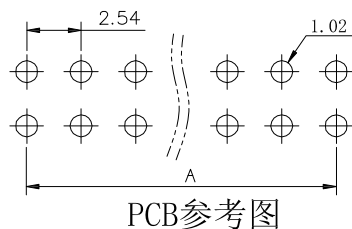

RoHS

No. of	DIM. A	DIM. B	No. of	DIM. A	DIM. B	No. of	DIM. A	DIM. B	No. of	DIM. A	DIM. B
1	0.00	2.54	11	25.40	27.94	21	50.80	53.34	31	76.20	78.74
2	2.54	5.08	12	27.94	30.48	22	53.34	55.88	32	78.74	81.28
3	5.08	7.62	13	30.48	33.02	23	55.88	58.42	33	81.28	83.82
4	7.62	10.16	14	33.02	35.56	24	58.42	60.96	34	83.82	86.36
5	10.16	12.70	15	35.56	38.10	25	60.96	63.50	35	86.36	88.90
6	12.70	15.24	16	38.10	40.64	26	63.50	66.04	36	88.90	91.44
7	15.24	17.78	17	40.64	43.18	27	66.04	68.58	37	91.44	93.98
8	17.78	20.32	18	43.18	45.72	28	68.58	71.12	38	93.98	96.52
9	20.32	22.86	19	45.72	48.26	29	71.12	73.66	39	96.52	99.06
10	22.86	25.40	20	48.26	50.80	30	73.66	76.20	40	99.06	101.60

材质

- 1. 塑胶: PBT
- 2. 端子: 黄铜H62 镀金

技术要求

- 1: 未注尺寸公差为±0.2mm
- 2: 产品表面无毛刺, 缩水等现象.

PCB参考图

发放部门	
行政部	
业务部	
采购部	
工程部	
品保部	
生产部	

								深圳市富港科技有限公司			
								视图		排母	
标记	处数	更改文件号	签字	日期	图样标记	重量	比例	PM2.54-2*nPW H=8.5mm			
设计	Y X Y	日期	18.12.03	标准化	日期						
校对	L P J	日期	18.12.03	审定	日期						
工艺		日期									
审核	L Z W	日期	18.12.03			共页	第页				