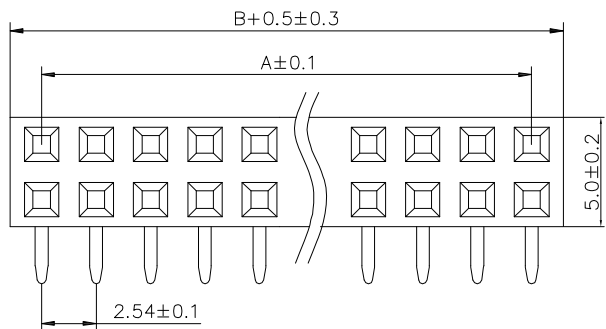

RoHS

No. of	DIM. A	DIM. B	No. of	DIM. A	DIM. B	No. of	DIM. A	DIM. B	No. of	DIM. A	DIM. B
1	0.00	2.54	11	25.40	27.94	21	50.80	53.34	31	76.20	78.74
2	2.54	5.08	12	27.94	30.48	22	53.34	55.88	32	78.74	81.28
3	5.08	7.62	13	30.48	33.02	23	55.88	58.42	33	81.28	83.82
4	7.62	10.16	14	33.02	35.56	24	58.42	60.96	34	83.82	86.36
5	10.16	12.70	15	35.56	38.10	25	60.96	63.50	35	86.36	88.90
6	12.70	15.24	16	38.10	40.64	26	63.50	66.04	36	88.90	91.44
7	15.24	17.78	17	40.64	43.18	27	66.04	68.58	37	91.44	93.98
8	17.78	20.32	18	43.18	45.72	28	68.58	71.12	38	93.98	96.52
9	20.32	22.86	19	45.72	48.26	29	71.12	73.66	39	96.52	99.06
10	22.86	25.40	20	48.26	50.80	30	73.66	76.20	40	99.06	101.60

材质

- 1. 塑胶: PBT
- 2. 端子: 黄铜H62 镀金

技术要求

- 1: 未注尺寸公差为±0.2mm
- 2: 产品表面无毛刺, 缩水等现象.

PCB参考图

发放部门	
行政部	
业务部	
采购部	
工程部	
品保部	
生产部	

								深圳市富港科技有限公司			
								视图		排母	
标记	处数	更改文件号	签字	日期	图样标记	重量	比例	PM2.54-2*nPW H=8.5mm			
设计	Y X Y	日期	18.12.03	标准化	日期						
校对	L P J	日期	18.12.03	审定	日期						
工艺		日期									
审核	L Z W	日期	18.12.03			共页	第页				