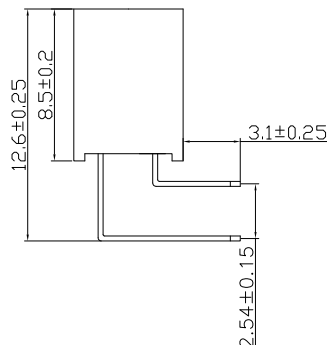

RoHS

No. of	DIM. A	DIM. B	No. of	DIM. A	DIM. B	No. of	DIM. A	DIM. B	No. of	DIM. A	DIM. B
1	0.00	2.54	11	25.40	27.94	21	50.80	53.34	31	76.20	78.74
2	2.54	5.08	12	27.94	30.48	22	53.34	55.88	32	78.74	81.28
3	5.08	7.62	13	30.48	33.02	23	55.88	58.42	33	81.28	83.82
4	7.62	10.16	14	33.02	35.56	24	58.42	60.96	34	83.82	86.36
5	10.16	12.70	15	35.56	38.10	25	60.96	63.50	35	86.36	88.90
6	12.70	15.24	16	38.10	40.64	26	63.50	66.04	36	88.90	91.44
7	15.24	17.78	17	40.64	43.18	27	66.04	68.58	37	91.44	93.98
8	17.78	20.32	18	43.18	45.72	28	68.58	71.12	38	93.98	96.52
9	20.32	22.86	19	45.72	48.26	29	71.12	73.66	39	96.52	99.06
10	22.86	25.40	20	48.26	50.80	30	73.66	76.20	40	99.06	101.60

材质

- 1. 塑胶: PBT
- 2. 端子: 黄铜H62 镀金

技术要求

- 1: 未注尺寸公差为±0.2mm
- 2: 产品表面无毛刺, 缩水等现象.

PCB参考图

发放部门	
行政部	
业务部	
采购部	
工程部	
品保部	
生产部	

								深圳市富港科技有限公司			
								视图		排母	
标记	处数	更改文件号	签字	日期	图样标记	重量	比例	PM2.54-2*nPW H=8.5mm			
设计	Y X Y	日期	18.12.03	标准化	日期						
校对	L P J	日期	18.12.03	审定	日期						
工艺		日期									
审核	L Z W	日期	18.12.03			共页	第页				