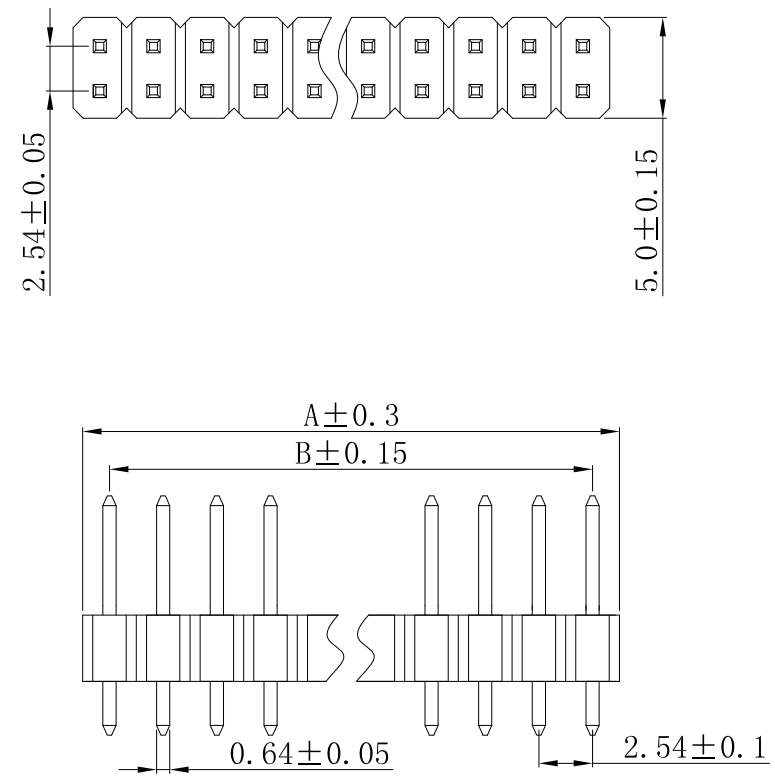

RoHS

材质

- 1. 塑 胶: PBT/PA6T
- 2. 端 子: 铜 镀金

	A	B		A	B
2*1	2.54	0	2*21	53.34	50.80
2*2	5.08	2.54	2*22	55.88	53.34
2*3	7.62	5.08	2*23	58.42	55.88
2*4	10.16	7.62	2*24	60.96	58.42
2*5	12.70	10.16	2*25	63.50	60.96
2*6	15.24	12.70	2*26	66.04	63.50
2*7	17.78	15.24	2*27	68.58	66.04
2*8	20.32	17.78	2*28	71.12	68.58
2*9	22.86	20.32	2*29	73.66	71.12
2*10	25.40	22.86	2*30	76.20	73.66
2*11	27.94	25.40	2*31	78.74	76.20
2*12	30.48	27.94	2*32	81.28	78.74
2*13	33.02	30.48	2*33	83.82	81.28
2*14	35.56	33.02	2*34	86.36	83.82
2*15	38.10	35.56	2*35	88.90	86.36
2*16	40.64	38.10	2*36	91.44	88.90
2*17	43.18	40.64	2*37	93.98	91.44
2*18	45.72	43.18	2*38	96.52	93.98
2*19	48.26	45.72	2*39	99.06	96.52
2*20	50.80	48.26	2*40	101.6	99.06

发放部门	
行政部	
业务部	
采购部	
工程部	
品保部	
生产部	

						深圳市富港科技有限公司					
						视图					
标 记	处 数	更改文件号	签 字	日 期	2.54排针						
设计	Y X Y	日期	18.01.25	标准化							日期
校对	L P J	日期	18.01.25	审定							日期
工艺		日期									
审核	L G B	日期	18.01.25								
						图样标记		重量		比例	
						PZ2.54-2*NP (3+2.5+6.0)L=11.5mm					
						共 页		第 页			