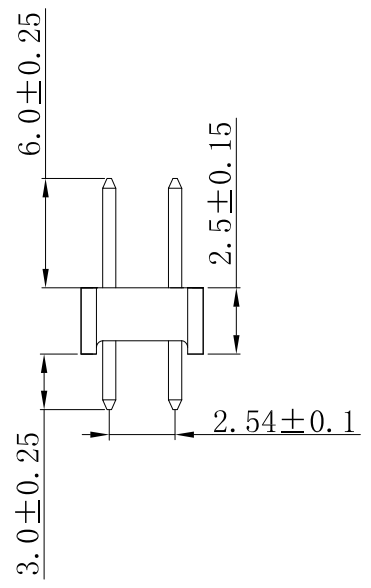

RoHS

材质

- 1. 塑 胶: PBT/PA6T
- 2. 端 子: 铜 镀金

	A	B		A	B
2*1	2.54	0	2*21	53.34	50.80
2*2	5.08	2.54	2*22	55.88	53.34
2*3	7.62	5.08	2*23	58.42	55.88
2*4	10.16	7.62	2*24	60.96	58.42
2*5	12.70	10.16	2*25	63.50	60.96
2*6	15.24	12.70	2*26	66.04	63.50
2*7	17.78	15.24	2*27	68.58	66.04
2*8	20.32	17.78	2*28	71.12	68.58
2*9	22.86	20.32	2*29	73.66	71.12
2*10	25.40	22.86	2*30	76.20	73.66
2*11	27.94	25.40	2*31	78.74	76.20
2*12	30.48	27.94	2*32	81.28	78.74
2*13	33.02	30.48	2*33	83.82	81.28
2*14	35.56	33.02	2*34	86.36	83.82
2*15	38.10	35.56	2*35	88.90	86.36
2*16	40.64	38.10	2*36	91.44	88.90
2*17	43.18	40.64	2*37	93.98	91.44
2*18	45.72	43.18	2*38	96.52	93.98
2*19	48.26	45.72	2*39	99.06	96.52
2*20	50.80	48.26	2*40	101.6	99.06

发放部门	
行政部	
业务部	
采购部	
工程部	
品保部	
生产部	

						深圳市富港科技有限公司					
						视图					
标 记	处 数	更改文件号	签 字	日 期	2.54排针						
设计	Y X Y	日期	18.01.25	标准化							日期
校对	L P J	日期	18.01.25	审定							日期
工艺		日期									
审核	L G B	日期	18.01.25								
						图样标记		重量		比例	
						PZ2.54-2*NP (3+2.5+6.0)L=11.5mm					
						共 页		第 页			