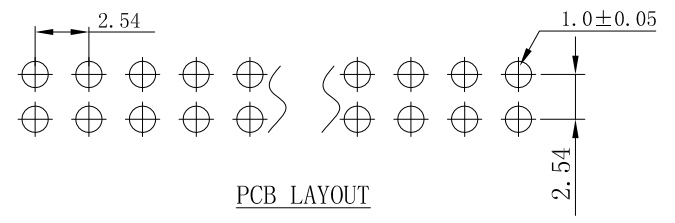

RoHS

材质

- 1. 塑 胶: PBT/PA6T
- 2. 端 子: 铜 镀金

	A	B		A	B
2*1	2.54	0	2*21	53.34	50.80
2*2	5.08	2.54	2*22	55.88	53.34
2*3	7.62	5.08	2*23	58.42	55.88
2*4	10.16	7.62	2*24	60.96	58.42
2*5	12.70	10.16	2*25	63.50	60.96
2*6	15.24	12.70	2*26	66.04	63.50
2*7	17.78	15.24	2*27	68.58	66.04
2*8	20.32	17.78	2*28	71.12	68.58
2*9	22.86	20.32	2*29	73.66	71.12
2*10	25.40	22.86	2*30	76.20	73.66
2*11	27.94	25.40	2*31	78.74	76.20
2*12	30.48	27.94	2*32	81.28	78.74
2*13	33.02	30.48	2*33	83.82	81.28
2*14	35.56	33.02	2*34	86.36	83.82
2*15	38.10	35.56	2*35	88.90	86.36
2*16	40.64	38.10	2*36	91.44	88.90
2*17	43.18	40.64	2*37	93.98	91.44
2*18	45.72	43.18	2*38	96.52	93.98
2*19	48.26	45.72	2*39	99.06	96.52
2*20	50.80	48.26	2*40	101.6	99.06

发放部门	
行政部	
业务部	
采购部	
工程部	
品保部	
生产部	

						深圳市富港科技有限公司					
						视图					
标 记	处 数	更改文件号	签 字	日 期	2.54排针						
设计	Y X Y	日期	18.01.25	标准化							日期
校对	L P J	日期	18.01.25	审定							日期
工艺		日期									
审核	L G B	日期	18.01.25								
						图样标记		重量		比例	
						PZ2.54-2*NP (3+2.5+6.0)L=11.5mm					
						共 页		第 页			