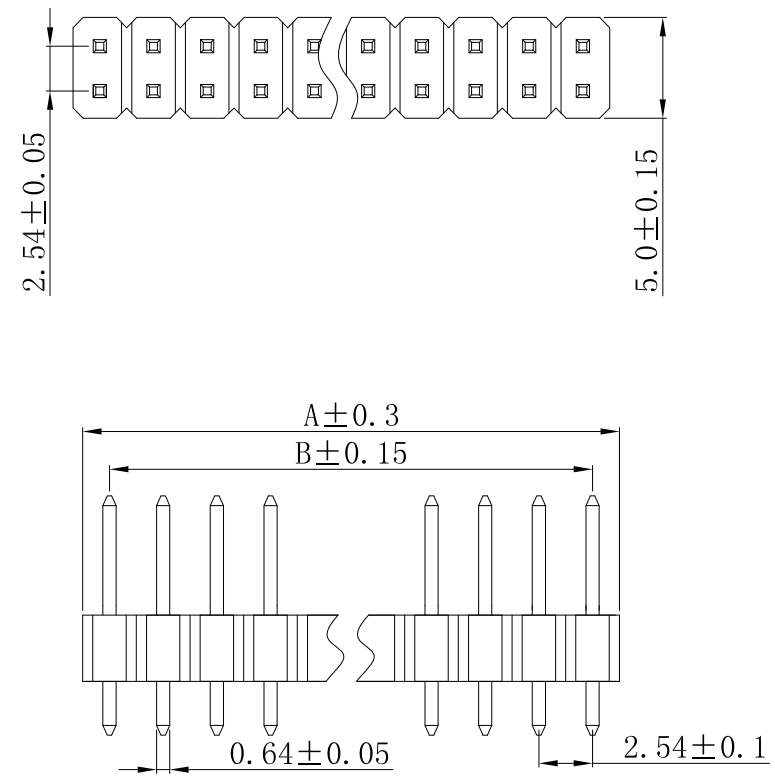

RoHS

材质

- 1. 塑 胶: PBT/PA6T
- 2. 端 子: 铜 镀金

	A	B		A	B
2*1	2.54	0	2*21	53.34	50.80
2*2	5.08	2.54	2*22	55.88	53.34
2*3	7.62	5.08	2*23	58.42	55.88
2*4	10.16	7.62	2*24	60.96	58.42
2*5	12.70	10.16	2*25	63.50	60.96
2*6	15.24	12.70	2*26	66.04	63.50
2*7	17.78	15.24	2*27	68.58	66.04
2*8	20.32	17.78	2*28	71.12	68.58
2*9	22.86	20.32	2*29	73.66	71.12
2*10	25.40	22.86	2*30	76.20	73.66
2*11	27.94	25.40	2*31	78.74	76.20
2*12	30.48	27.94	2*32	81.28	78.74
2*13	33.02	30.48	2*33	83.82	81.28
2*14	35.56	33.02	2*34	86.36	83.82
2*15	38.10	35.56	2*35	88.90	86.36
2*16	40.64	38.10	2*36	91.44	88.90
2*17	43.18	40.64	2*37	93.98	91.44
2*18	45.72	43.18	2*38	96.52	93.98
2*19	48.26	45.72	2*39	99.06	96.52
2*20	50.80	48.26	2*40	101.6	99.06

发放部门	
行政部	
业务部	
采购部	
工程部	
品保部	
生产部	

						深圳市富港科技有限公司					
						视图					
标 记	处 数	更改文件号	签 字	日期		2.54排针					
设计	Y X Y	日期	18.01.25	标准化	日期	图样标记	重量	比例			
校对	L P J	日期	18.01.25	审定	日期						
工艺		日期									
审核	L G B	日期	18.01.25			共 页	第 页				
						PZ2.54-2*NP (3+2.5+6.0)L=11.5mm					