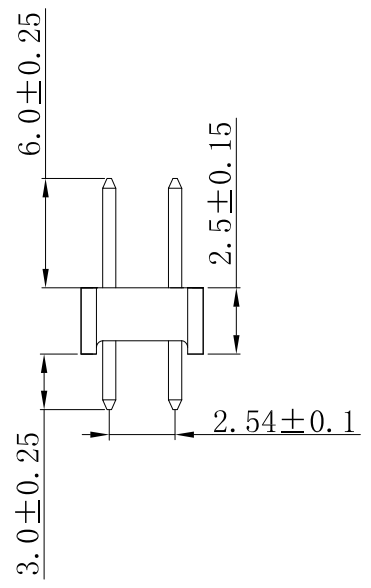

RoHS

材质

- 1. 塑 胶: PBT/PA6T
- 2. 端 子: 铜 镀金

	A	B		A	B
2*1	2.54	0	2*21	53.34	50.80
2*2	5.08	2.54	2*22	55.88	53.34
2*3	7.62	5.08	2*23	58.42	55.88
2*4	10.16	7.62	2*24	60.96	58.42
2*5	12.70	10.16	2*25	63.50	60.96
2*6	15.24	12.70	2*26	66.04	63.50
2*7	17.78	15.24	2*27	68.58	66.04
2*8	20.32	17.78	2*28	71.12	68.58
2*9	22.86	20.32	2*29	73.66	71.12
2*10	25.40	22.86	2*30	76.20	73.66
2*11	27.94	25.40	2*31	78.74	76.20
2*12	30.48	27.94	2*32	81.28	78.74
2*13	33.02	30.48	2*33	83.82	81.28
2*14	35.56	33.02	2*34	86.36	83.82
2*15	38.10	35.56	2*35	88.90	86.36
2*16	40.64	38.10	2*36	91.44	88.90
2*17	43.18	40.64	2*37	93.98	91.44
2*18	45.72	43.18	2*38	96.52	93.98
2*19	48.26	45.72	2*39	99.06	96.52
2*20	50.80	48.26	2*40	101.6	99.06

发放部门	
行政部	
业务部	
采购部	
工程部	
品保部	
生产部	

						深圳市富港科技有限公司					
						视图					
标 记	处 数	更改文件号	签 字	日期		2.54排针					
设计	Y X Y	日期	18.01.25	标准化	日期	图样标记	重量	比例			
校对	L P J	日期	18.01.25	审定	日期						
工艺		日期									
审核	L G B	日期	18.01.25			共 页	第 页				
						PZ2.54-2*NP (3+2.5+6.0)L=11.5mm					