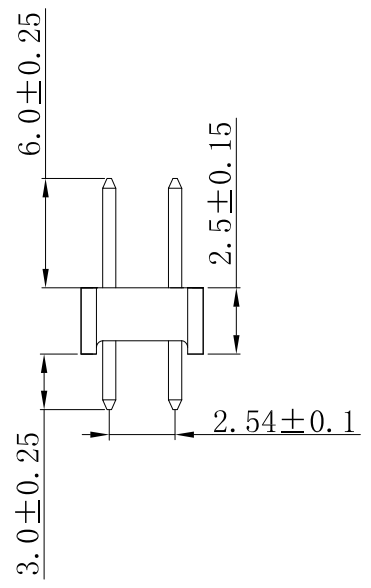

RoHS

材质

- 1. 塑 胶: PBT/PA6T
- 2. 端 子: 铜 镀金

	A	B		A	B
2*1	2.54	0	2*21	53.34	50.80
2*2	5.08	2.54	2*22	55.88	53.34
2*3	7.62	5.08	2*23	58.42	55.88
2*4	10.16	7.62	2*24	60.96	58.42
2*5	12.70	10.16	2*25	63.50	60.96
2*6	15.24	12.70	2*26	66.04	63.50
2*7	17.78	15.24	2*27	68.58	66.04
2*8	20.32	17.78	2*28	71.12	68.58
2*9	22.86	20.32	2*29	73.66	71.12
2*10	25.40	22.86	2*30	76.20	73.66
2*11	27.94	25.40	2*31	78.74	76.20
2*12	30.48	27.94	2*32	81.28	78.74
2*13	33.02	30.48	2*33	83.82	81.28
2*14	35.56	33.02	2*34	86.36	83.82
2*15	38.10	35.56	2*35	88.90	86.36
2*16	40.64	38.10	2*36	91.44	88.90
2*17	43.18	40.64	2*37	93.98	91.44
2*18	45.72	43.18	2*38	96.52	93.98
2*19	48.26	45.72	2*39	99.06	96.52
2*20	50.80	48.26	2*40	101.6	99.06

发放部门	
行政部	
业务部	
采购部	
工程部	
品保部	
生产部	

										<b>深圳市富港科技有限公司</b>	
										视图	
标 记	处 数	更改文件号	签 字	日期					2.54排针		
设计	Y X Y	日期	18.01.25	标准化	日期	图样标记	重量	比例			
校对	L P J	日期	18.01.25	审定	日期						
工艺		日期									
审核	L G B	日期	18.01.25			共 页	第 页				
										PZ2.54-2*NP (3+2.5+6.0)L=11.5mm	