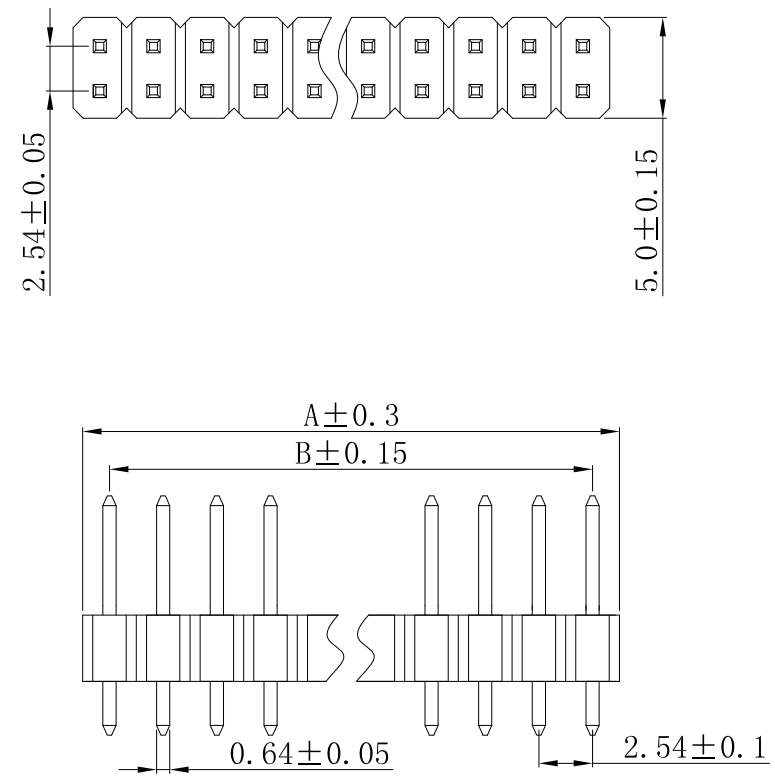

RoHS

材质

- 1. 塑 胶: PBT/PA6T
- 2. 端 子: 铜 镀金

	A	B		A	B
2*1	2.54	0	2*21	53.34	50.80
2*2	5.08	2.54	2*22	55.88	53.34
2*3	7.62	5.08	2*23	58.42	55.88
2*4	10.16	7.62	2*24	60.96	58.42
2*5	12.70	10.16	2*25	63.50	60.96
2*6	15.24	12.70	2*26	66.04	63.50
2*7	17.78	15.24	2*27	68.58	66.04
2*8	20.32	17.78	2*28	71.12	68.58
2*9	22.86	20.32	2*29	73.66	71.12
2*10	25.40	22.86	2*30	76.20	73.66
2*11	27.94	25.40	2*31	78.74	76.20
2*12	30.48	27.94	2*32	81.28	78.74
2*13	33.02	30.48	2*33	83.82	81.28
2*14	35.56	33.02	2*34	86.36	83.82
2*15	38.10	35.56	2*35	88.90	86.36
2*16	40.64	38.10	2*36	91.44	88.90
2*17	43.18	40.64	2*37	93.98	91.44
2*18	45.72	43.18	2*38	96.52	93.98
2*19	48.26	45.72	2*39	99.06	96.52
2*20	50.80	48.26	2*40	101.6	99.06

发放部门	
行政部	
业务部	
采购部	
工程部	
品保部	
生产部	

										<b>深圳市富港科技有限公司</b>	
										视图	
标 记	处 数	更改文件号	签 字	日期					2.54排针		
设计	Y X Y	日期	18.01.25	标准化	日期	图样标记	重量	比例			
校对	L P J	日期	18.01.25	审定	日期						
工艺		日期									
审核	L G B	日期	18.01.25			共 页	第 页				
										PZ2.54-2*NP (3+2.5+6.0)L=11.5mm	