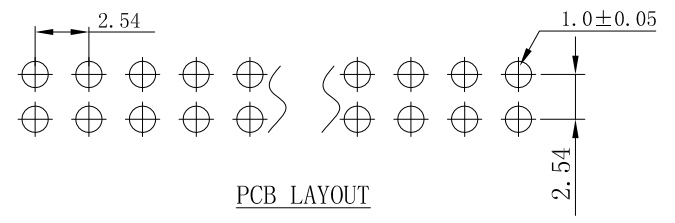

深圳市富港科技有限公司	
										视图	
标 记	处 数	更改文件号	签 字	日期					2.54排针		
设计	Y X Y	日期	18.01.25	标准化	日期	图样标记	重量	比例			
校对	L P J	日期	18.01.25	审定	日期						
工艺		日期									
审核	L G B	日期	18.01.25			共 页	第 页				
										PZ2.54-2*NP (3+2.5+6.0)L=11.5mm