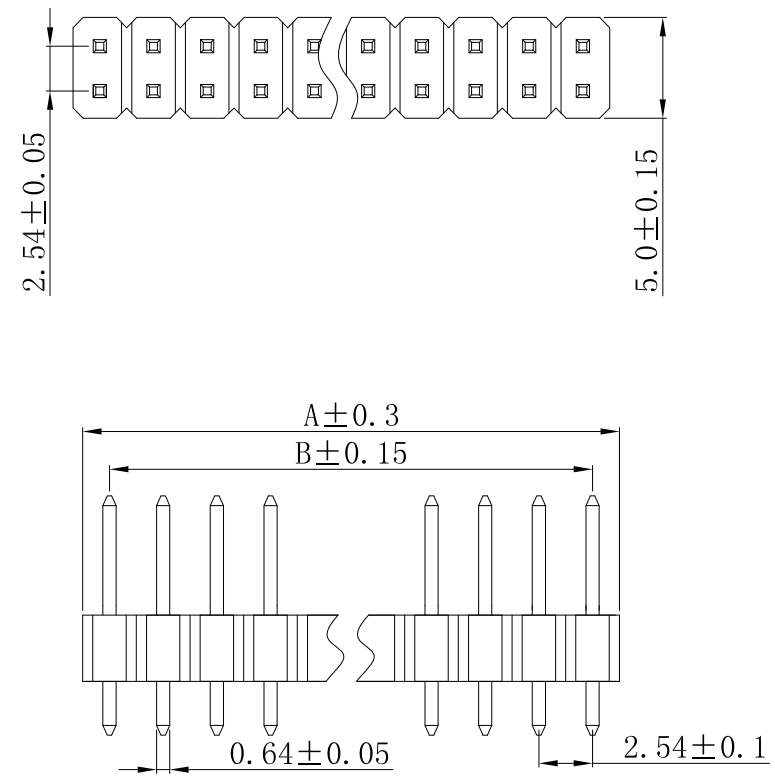

RoHS

材质

- 1. 塑 胶: PBT/PA6T
- 2. 端 子: 铜 镀金

	A	B		A	B
2*1	2.54	0	2*21	53.34	50.80
2*2	5.08	2.54	2*22	55.88	53.34
2*3	7.62	5.08	2*23	58.42	55.88
2*4	10.16	7.62	2*24	60.96	58.42
2*5	12.70	10.16	2*25	63.50	60.96
2*6	15.24	12.70	2*26	66.04	63.50
2*7	17.78	15.24	2*27	68.58	66.04
2*8	20.32	17.78	2*28	71.12	68.58
2*9	22.86	20.32	2*29	73.66	71.12
2*10	25.40	22.86	2*30	76.20	73.66
2*11	27.94	25.40	2*31	78.74	76.20
2*12	30.48	27.94	2*32	81.28	78.74
2*13	33.02	30.48	2*33	83.82	81.28
2*14	35.56	33.02	2*34	86.36	83.82
2*15	38.10	35.56	2*35	88.90	86.36
2*16	40.64	38.10	2*36	91.44	88.90
2*17	43.18	40.64	2*37	93.98	91.44
2*18	45.72	43.18	2*38	96.52	93.98
2*19	48.26	45.72	2*39	99.06	96.52
2*20	50.80	48.26	2*40	101.6	99.06

发放部门	
行政部	
业务部	
采购部	
工程部	
品保部	
生产部	

						<b>深圳市富港科技有限公司</b>					
						视图					
标 记	处 数	更改文件号	签 字	日期	2.54排针						
设计	Y X Y	日期	18.01.25	标准化	日期	图样标记	重量	比例			
校对	L P J	日期	18.01.25	审定	日期						
工艺		日期									
审核	L G B	日期	18.01.25			共 页	第 页				
						PZ2.54-2*NP (3+2.5+6.0)L=11.5mm					