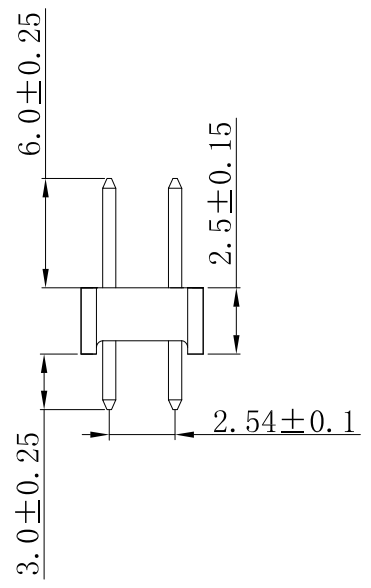

RoHS

材质

- 1. 塑 胶: PBT/PA6T
- 2. 端 子: 铜 镀金

	A	B		A	B
2*1	2.54	0	2*21	53.34	50.80
2*2	5.08	2.54	2*22	55.88	53.34
2*3	7.62	5.08	2*23	58.42	55.88
2*4	10.16	7.62	2*24	60.96	58.42
2*5	12.70	10.16	2*25	63.50	60.96
2*6	15.24	12.70	2*26	66.04	63.50
2*7	17.78	15.24	2*27	68.58	66.04
2*8	20.32	17.78	2*28	71.12	68.58
2*9	22.86	20.32	2*29	73.66	71.12
2*10	25.40	22.86	2*30	76.20	73.66
2*11	27.94	25.40	2*31	78.74	76.20
2*12	30.48	27.94	2*32	81.28	78.74
2*13	33.02	30.48	2*33	83.82	81.28
2*14	35.56	33.02	2*34	86.36	83.82
2*15	38.10	35.56	2*35	88.90	86.36
2*16	40.64	38.10	2*36	91.44	88.90
2*17	43.18	40.64	2*37	93.98	91.44
2*18	45.72	43.18	2*38	96.52	93.98
2*19	48.26	45.72	2*39	99.06	96.52
2*20	50.80	48.26	2*40	101.6	99.06

发放部门	
行政部	
业务部	
采购部	
工程部	
品保部	
生产部	

						<b>深圳市富港科技有限公司</b>					
						视图					
标 记	处 数	更改文件号	签 字	日期	2.54排针						
设计	Y X Y	日期	18.01.25	标准化	日期	图样标记	重量	比例			
校对	L P J	日期	18.01.25	审定	日期						
工艺		日期									
审核	L G B	日期	18.01.25			共 页	第 页				
						PZ2.54-2*NP (3+2.5+6.0)L=11.5mm					