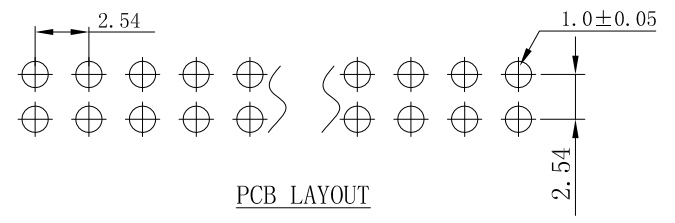

RoHS

材质

- 1. 塑 胶: PBT/PA6T
- 2. 端 子: 铜 镀金

	A	B		A	B
2*1	2.54	0	2*21	53.34	50.80
2*2	5.08	2.54	2*22	55.88	53.34
2*3	7.62	5.08	2*23	58.42	55.88
2*4	10.16	7.62	2*24	60.96	58.42
2*5	12.70	10.16	2*25	63.50	60.96
2*6	15.24	12.70	2*26	66.04	63.50
2*7	17.78	15.24	2*27	68.58	66.04
2*8	20.32	17.78	2*28	71.12	68.58
2*9	22.86	20.32	2*29	73.66	71.12
2*10	25.40	22.86	2*30	76.20	73.66
2*11	27.94	25.40	2*31	78.74	76.20
2*12	30.48	27.94	2*32	81.28	78.74
2*13	33.02	30.48	2*33	83.82	81.28
2*14	35.56	33.02	2*34	86.36	83.82
2*15	38.10	35.56	2*35	88.90	86.36
2*16	40.64	38.10	2*36	91.44	88.90
2*17	43.18	40.64	2*37	93.98	91.44
2*18	45.72	43.18	2*38	96.52	93.98
2*19	48.26	45.72	2*39	99.06	96.52
2*20	50.80	48.26	2*40	101.6	99.06

发放部门	
行政部	
业务部	
采购部	
工程部	
品保部	
生产部	

						深圳市富港科技有限公司					
						视图					
标 记	处 数	更改文件号	签 字	日期	2.54排针						
设计	Y X Y	日期	18.01.25	标准化							日期
校对	L P J	日期	18.01.25	审定							日期
工艺		日期									
审核	L G B	日期	18.01.25								
						图样标记	重量	比例	PZ2.54-2*NP (3+2.5+6.0)L=11.5mm		
						共 页	第 页				