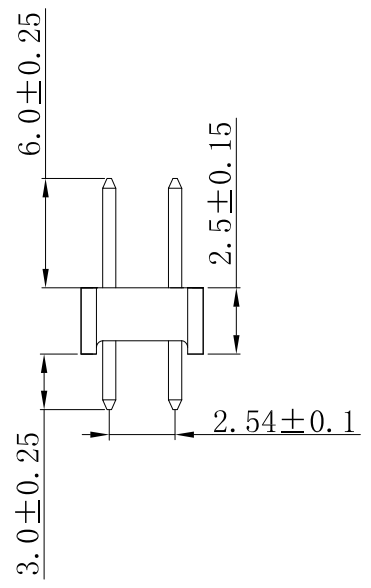

RoHS

材质

- 1. 塑 胶: PBT/PA6T
- 2. 端 子: 铜 镀金

	A	B		A	B
2*1	2.54	0	2*21	53.34	50.80
2*2	5.08	2.54	2*22	55.88	53.34
2*3	7.62	5.08	2*23	58.42	55.88
2*4	10.16	7.62	2*24	60.96	58.42
2*5	12.70	10.16	2*25	63.50	60.96
2*6	15.24	12.70	2*26	66.04	63.50
2*7	17.78	15.24	2*27	68.58	66.04
2*8	20.32	17.78	2*28	71.12	68.58
2*9	22.86	20.32	2*29	73.66	71.12
2*10	25.40	22.86	2*30	76.20	73.66
2*11	27.94	25.40	2*31	78.74	76.20
2*12	30.48	27.94	2*32	81.28	78.74
2*13	33.02	30.48	2*33	83.82	81.28
2*14	35.56	33.02	2*34	86.36	83.82
2*15	38.10	35.56	2*35	88.90	86.36
2*16	40.64	38.10	2*36	91.44	88.90
2*17	43.18	40.64	2*37	93.98	91.44
2*18	45.72	43.18	2*38	96.52	93.98
2*19	48.26	45.72	2*39	99.06	96.52
2*20	50.80	48.26	2*40	101.6	99.06

发放部门	
行政部	
业务部	
采购部	
工程部	
品保部	
生产部	

						深圳市富港科技有限公司					
						视图					
标 记	处 数	更改文件号	签 字	日期	2.54排针						
设计	Y X Y	日期	18.01.25	标准化							日期
校对	L P J	日期	18.01.25	审定							日期
工艺		日期									
审核	L G B	日期	18.01.25								
						图样标记	重量	比例	PZ2.54-2*NP (3+2.5+6.0)L=11.5mm		
						共 页	第 页				