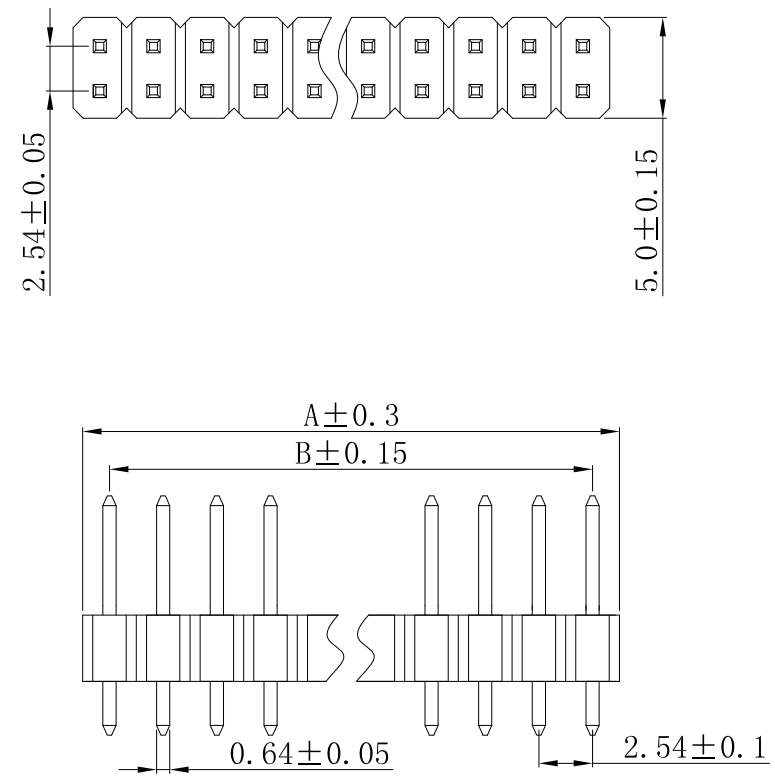

RoHS

材质

- 1. 塑 胶: PBT/PA6T
- 2. 端 子: 铜 镀金

	A	B		A	B
2*1	2.54	0	2*21	53.34	50.80
2*2	5.08	2.54	2*22	55.88	53.34
2*3	7.62	5.08	2*23	58.42	55.88
2*4	10.16	7.62	2*24	60.96	58.42
2*5	12.70	10.16	2*25	63.50	60.96
2*6	15.24	12.70	2*26	66.04	63.50
2*7	17.78	15.24	2*27	68.58	66.04
2*8	20.32	17.78	2*28	71.12	68.58
2*9	22.86	20.32	2*29	73.66	71.12
2*10	25.40	22.86	2*30	76.20	73.66
2*11	27.94	25.40	2*31	78.74	76.20
2*12	30.48	27.94	2*32	81.28	78.74
2*13	33.02	30.48	2*33	83.82	81.28
2*14	35.56	33.02	2*34	86.36	83.82
2*15	38.10	35.56	2*35	88.90	86.36
2*16	40.64	38.10	2*36	91.44	88.90
2*17	43.18	40.64	2*37	93.98	91.44
2*18	45.72	43.18	2*38	96.52	93.98
2*19	48.26	45.72	2*39	99.06	96.52
2*20	50.80	48.26	2*40	101.6	99.06

发放部门	
行政部	
业务部	
采购部	
工程部	
品保部	
生产部	

						深圳市富港科技有限公司					
						视图					
标 记	处 数	更改文件号	签 字	日期	2.54排针						
设计	Y X Y	日期	18.01.25	标准化							日期
校对	L P J	日期	18.01.25	审定							日期
工艺		日期									
审核	L G B	日期	18.01.25								
						图样标记	重量	比例	PZ2.54-2*NP (3+2.5+6.0)L=11.5mm		
						共 页	第 页				