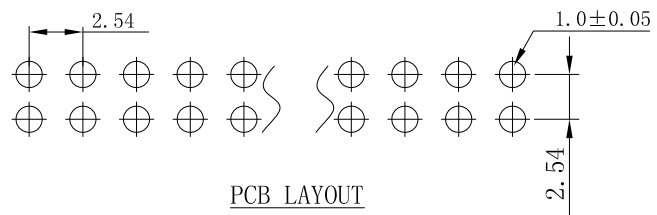

深圳市富港科技有限公司					
						视图					
标 记	处 数	更改文件号	签 字	日期	2.54排针						
设计	Y X Y	日期	18.01.25	标准化							日期
校对	L P J	日期	18.01.25	审定							日期
工艺		日期									
审核	L G B	日期	18.01.25								
						图样标记		重量		比例	
						PZ2.54-2*NP (3+2.5+6.0)L=11.5mm					
						共 页		第 页