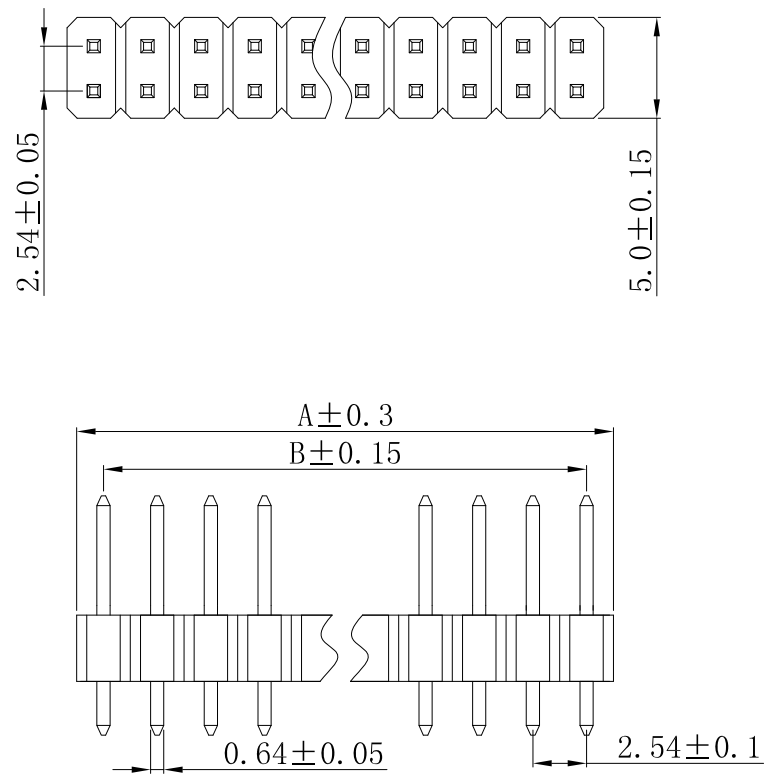

RoHS

材质

- 1. 塑 胶: PBT/PA6T
- 2. 端 子: 铜 镀金

	A	B		A	B
2*1	2.54	0	2*21	53.34	50.80
2*2	5.08	2.54	2*22	55.88	53.34
2*3	7.62	5.08	2*23	58.42	55.88
2*4	10.16	7.62	2*24	60.96	58.42
2*5	12.70	10.16	2*25	63.50	60.96
2*6	15.24	12.70	2*26	66.04	63.50
2*7	17.78	15.24	2*27	68.58	66.04
2*8	20.32	17.78	2*28	71.12	68.58
2*9	22.86	20.32	2*29	73.66	71.12
2*10	25.40	22.86	2*30	76.20	73.66
2*11	27.94	25.40	2*31	78.74	76.20
2*12	30.48	27.94	2*32	81.28	78.74
2*13	33.02	30.48	2*33	83.82	81.28
2*14	35.56	33.02	2*34	86.36	83.82
2*15	38.10	35.56	2*35	88.90	86.36
2*16	40.64	38.10	2*36	91.44	88.90
2*17	43.18	40.64	2*37	93.98	91.44
2*18	45.72	43.18	2*38	96.52	93.98
2*19	48.26	45.72	2*39	99.06	96.52
2*20	50.80	48.26	2*40	101.6	99.06

发放部门	
行政部	
业务部	
采购部	
工程部	
品保部	
生产部	

						<b>深圳市富港科技有限公司</b>					
						视图					
标 记	处 数	更改文件号	签 字	日期	2.54排针						
设计	Y X Y	日期	18.01.25	标准化							日期
校对	L P J	日期	18.01.25	审定							日期
工艺		日期									
审核	L G B	日期	18.01.25								
						图样标记		重量		比例	
						PZ2.54-2*NP (3+2.5+6.0)L=11.5mm					
						共 页		第 页			