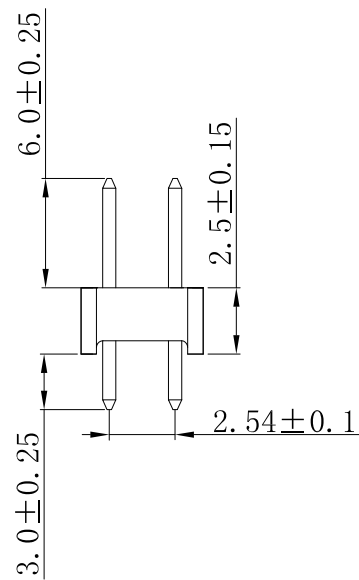

RoHS

材质

- 1. 塑 胶: PBT/PA6T
- 2. 端 子: 铜 镀金

	A	B		A	B
2*1	2.54	0	2*21	53.34	50.80
2*2	5.08	2.54	2*22	55.88	53.34
2*3	7.62	5.08	2*23	58.42	55.88
2*4	10.16	7.62	2*24	60.96	58.42
2*5	12.70	10.16	2*25	63.50	60.96
2*6	15.24	12.70	2*26	66.04	63.50
2*7	17.78	15.24	2*27	68.58	66.04
2*8	20.32	17.78	2*28	71.12	68.58
2*9	22.86	20.32	2*29	73.66	71.12
2*10	25.40	22.86	2*30	76.20	73.66
2*11	27.94	25.40	2*31	78.74	76.20
2*12	30.48	27.94	2*32	81.28	78.74
2*13	33.02	30.48	2*33	83.82	81.28
2*14	35.56	33.02	2*34	86.36	83.82
2*15	38.10	35.56	2*35	88.90	86.36
2*16	40.64	38.10	2*36	91.44	88.90
2*17	43.18	40.64	2*37	93.98	91.44
2*18	45.72	43.18	2*38	96.52	93.98
2*19	48.26	45.72	2*39	99.06	96.52
2*20	50.80	48.26	2*40	101.6	99.06

发放部门	
行政部	
业务部	
采购部	
工程部	
品保部	
生产部	

						<b>深圳市富港科技有限公司</b>					
						视图					
标 记	处 数	更改文件号	签 字	日期	2.54排针						
设计	Y X Y	日期	18.01.25	标准化							日期
校对	L P J	日期	18.01.25	审定							日期
工艺		日期									
审核	L G B	日期	18.01.25								
						图样标记		重量		比例	
						PZ2.54-2*NP (3+2.5+6.0)L=11.5mm					
						共 页		第 页			