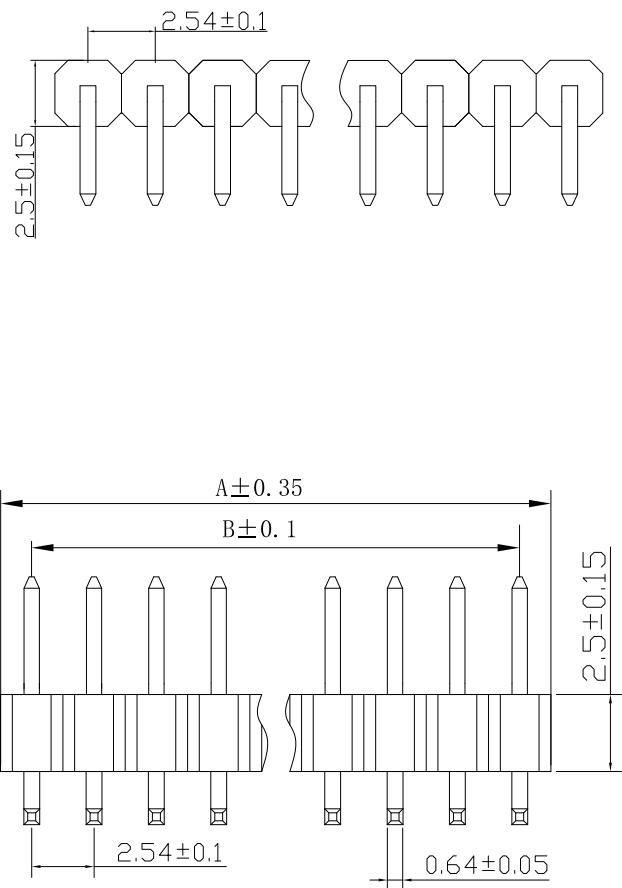

RoHS

材质

- 1. 塑 胶: PBT
- 2. 端 子: 黄铜 镀金

	A	B		A	B
1*1	2.54	0	1*21	53.34	50.80
1*2	5.08	2.54	1*22	55.88	53.34
1*3	7.62	5.08	1*23	58.42	55.88
1*4	10.16	7.62	1*24	60.96	58.42
1*5	12.70	10.16	1*25	63.50	60.96
1*6	15.24	12.70	1*26	66.04	63.50
1*7	17.78	15.24	1*27	68.58	66.04
1*8	20.32	17.78	1*28	71.12	68.58
1*9	22.86	20.32	1*29	73.66	71.12
1*10	25.40	22.86	1*30	76.20	73.66
1*11	27.94	25.40	1*31	78.74	76.20
1*12	30.48	27.94	1*32	81.28	78.74
1*13	33.02	30.48	1*33	83.82	81.28
1*14	35.56	33.02	1*34	86.36	83.82
1*15	38.10	35.56	1*35	88.90	86.36
1*16	40.64	38.10	1*36	91.44	88.90
1*17	43.18	40.64	1*37	93.98	91.44
1*18	45.72	43.18	1*38	96.52	93.98
1*19	48.26	45.72	1*39	99.06	96.52
1*20	50.80	48.26	1*40	101.6	99.06

发放部门	
行政部	
业务部	
采购部	
工程部	
品保部	
生产部	

标 记	处 数	更改文件号	签 字	日 期
设计	Y X Y	日期 21.06.29	标准化	日期
校对	L P J	日期 21.06.29	审定	日期
工 艺		日期		
审 核	L Z W	日期 21.06.29		

深圳市富港科技有限公司

2.54弯排针

PZ2.54-1*nPW

图样标记	重量	比例
共 页	第 页	

X-ON Electronics