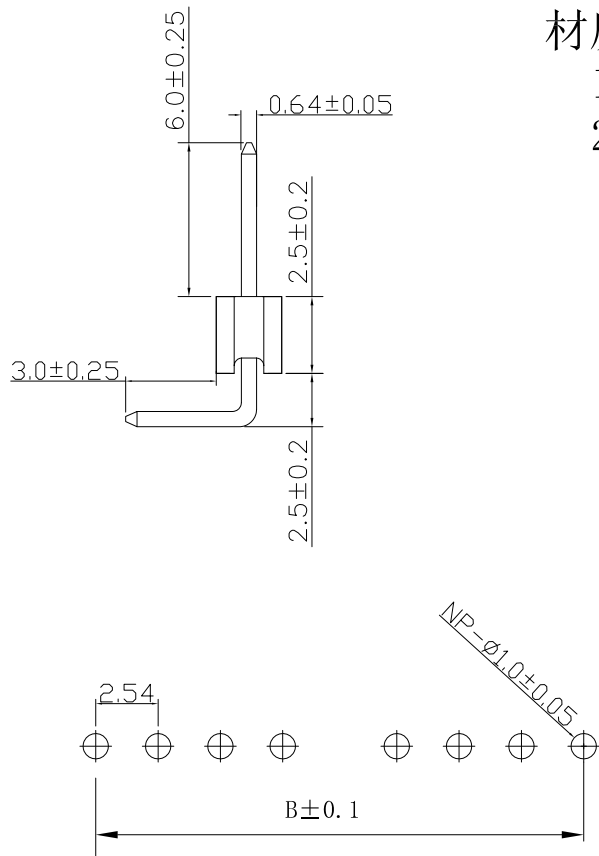

RoHS

材质

- 1. 塑 胶: PBT
- 2. 端 子: 黄铜 镀金

	A	B		A	B
1*1	2.54	0	1*21	53.34	50.80
1*2	5.08	2.54	1*22	55.88	53.34
1*3	7.62	5.08	1*23	58.42	55.88
1*4	10.16	7.62	1*24	60.96	58.42
1*5	12.70	10.16	1*25	63.50	60.96
1*6	15.24	12.70	1*26	66.04	63.50
1*7	17.78	15.24	1*27	68.58	66.04
1*8	20.32	17.78	1*28	71.12	68.58
1*9	22.86	20.32	1*29	73.66	71.12
1*10	25.40	22.86	1*30	76.20	73.66
1*11	27.94	25.40	1*31	78.74	76.20
1*12	30.48	27.94	1*32	81.28	78.74
1*13	33.02	30.48	1*33	83.82	81.28
1*14	35.56	33.02	1*34	86.36	83.82
1*15	38.10	35.56	1*35	88.90	86.36
1*16	40.64	38.10	1*36	91.44	88.90
1*17	43.18	40.64	1*37	93.98	91.44
1*18	45.72	43.18	1*38	96.52	93.98
1*19	48.26	45.72	1*39	99.06	96.52
1*20	50.80	48.26	1*40	101.6	99.06

发放部门	
行政部	
业务部	
采购部	
工程部	
品保部	
生产部	

标 记	处 数	更改文件号	签 字	日 期
设计	Y X Y	日期 21.06.29	标准化	日期
校对	L P J	日期 21.06.29	审定	日期
工 艺		日期		
审 核	L Z W	日期 21.06.29		

深圳市富港科技有限公司

2.54弯排针

PZ2.54-1*nPW

图样标记	重量	比例
共 页	第 页	

X-ON Electronics