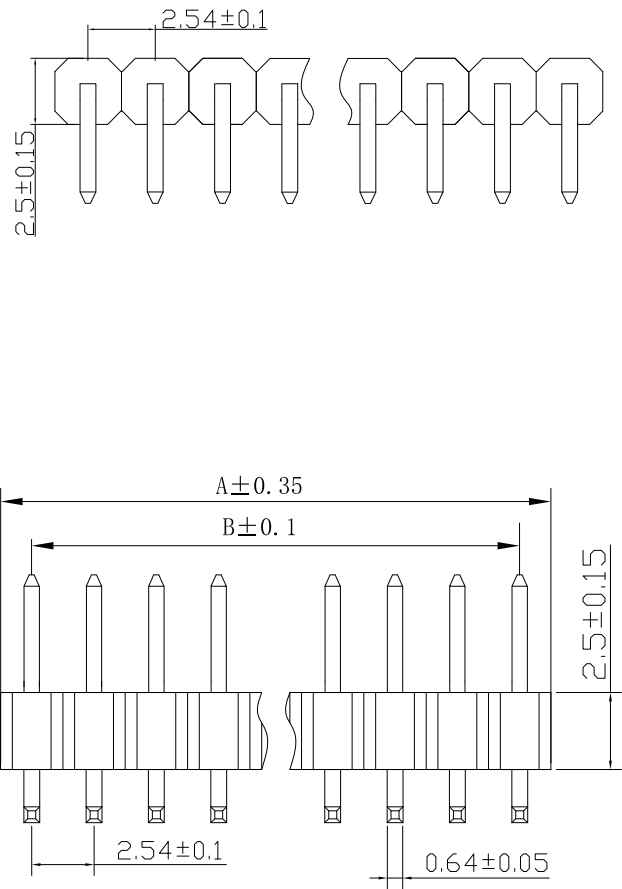

RoHS

材质

1. 塑
2. 端

胶: PBT
子: 黄铜 镀金

	A	B		A	B
1*1	2.54	0	1*21	53.34	50.80
1*2	5.08	2.54	1*22	55.88	53.34
1*3	7.62	5.08	1*23	58.42	55.88
1*4	10.16	7.62	1*24	60.96	58.42
1*5	12.70	10.16	1*25	63.50	60.96
1*6	15.24	12.70	1*26	66.04	63.50
1*7	17.78	15.24	1*27	68.58	66.04
1*8	20.32	17.78	1*28	71.12	68.58
1*9	22.86	20.32	1*29	73.66	71.12
1*10	25.40	22.86	1*30	76.20	73.66
1*11	27.94	25.40	1*31	78.74	76.20
1*12	30.48	27.94	1*32	81.28	78.74
1*13	33.02	30.48	1*33	83.82	81.28
1*14	35.56	33.02	1*34	86.36	83.82
1*15	38.10	35.56	1*35	88.90	86.36
1*16	40.64	38.10	1*36	91.44	88.90
1*17	43.18	40.64	1*37	93.98	91.44
1*18	45.72	43.18	1*38	96.52	93.98
1*19	48.26	45.72	1*39	99.06	96.52
1*20	50.80	48.26	1*40	101.6	99.06

发放部门	
行政部	
业务部	
采购部	
工程部	
品保部	
生产部	

标记	处数	更改文件号	签字	日期
设计	Y X Y	日期 21.06.29	标准化	日期
校对	L P J	日期 21.06.29	审定	日期
工艺		日期		
审核	L Z W	日期 21.06.29		

深圳市富港科技有限公司

2.54弯排针

PZ2.54-1*nPW

图样标记	重量	比例
共页	第页	

X-ON Electronics