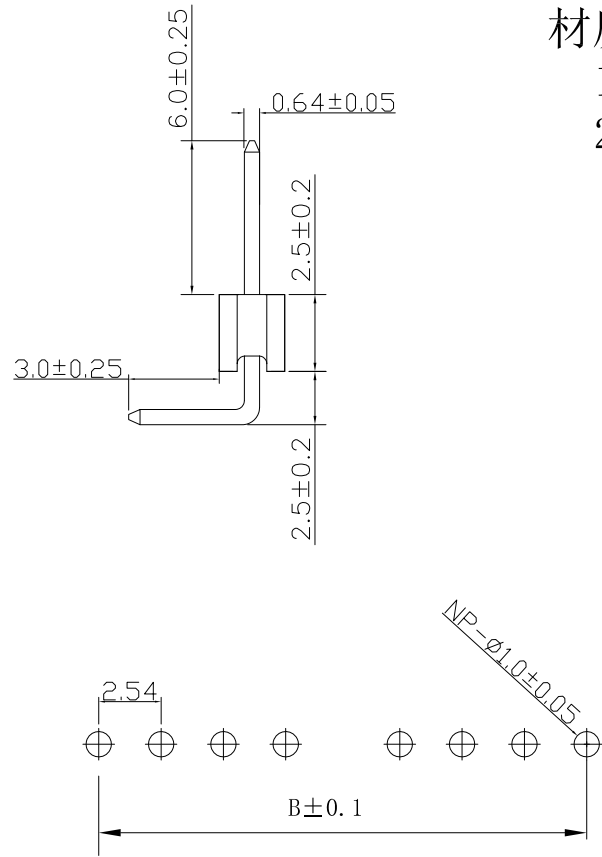

RoHS

材质

1. 塑
2. 端

胶: PBT
子: 黄铜 镀金

	A	B		A	B
1*1	2.54	0	1*21	53.34	50.80
1*2	5.08	2.54	1*22	55.88	53.34
1*3	7.62	5.08	1*23	58.42	55.88
1*4	10.16	7.62	1*24	60.96	58.42
1*5	12.70	10.16	1*25	63.50	60.96
1*6	15.24	12.70	1*26	66.04	63.50
1*7	17.78	15.24	1*27	68.58	66.04
1*8	20.32	17.78	1*28	71.12	68.58
1*9	22.86	20.32	1*29	73.66	71.12
1*10	25.40	22.86	1*30	76.20	73.66
1*11	27.94	25.40	1*31	78.74	76.20
1*12	30.48	27.94	1*32	81.28	78.74
1*13	33.02	30.48	1*33	83.82	81.28
1*14	35.56	33.02	1*34	86.36	83.82
1*15	38.10	35.56	1*35	88.90	86.36
1*16	40.64	38.10	1*36	91.44	88.90
1*17	43.18	40.64	1*37	93.98	91.44
1*18	45.72	43.18	1*38	96.52	93.98
1*19	48.26	45.72	1*39	99.06	96.52
1*20	50.80	48.26	1*40	101.6	99.06

发放部门	
行政部	
业务部	
采购部	
工程部	
品保部	
生产部	

标记	处数	更改文件号	签字	日期
设计	Y X Y	日期 21.06.29	标准化	日期
校对	L P J	日期 21.06.29	审定	日期
工艺		日期		
审核	L Z W	日期 21.06.29		

深圳市富港科技有限公司

2.54弯排针

PZ2.54-1*nPW

图样标记	重量	比例
共页	第页	

X-ON Electronics