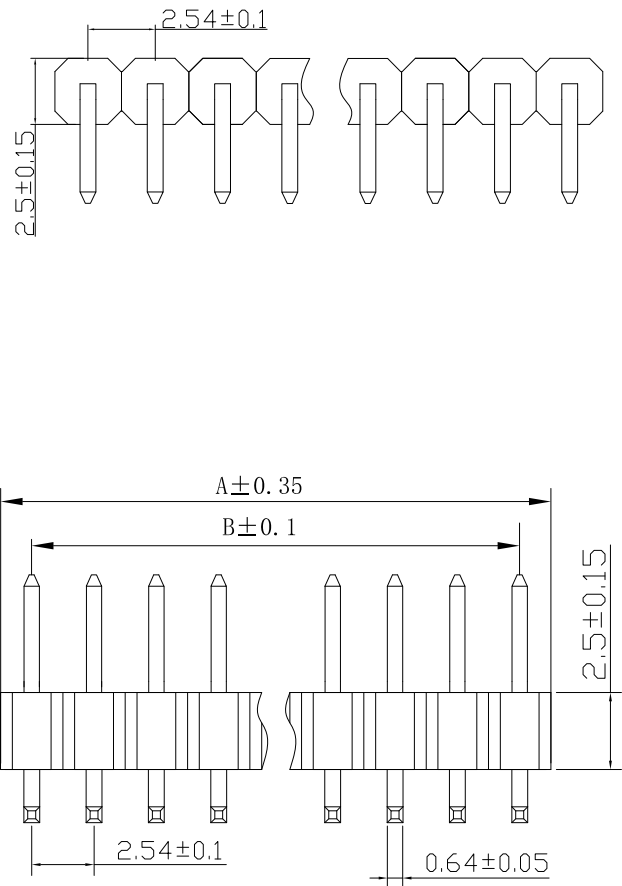

RoHS

材质

- 1. 塑 胶: PBT
- 2. 端 子: 黄铜 镀金

	A	B		A	B
1*1	2.54	0	1*21	53.34	50.80
1*2	5.08	2.54	1*22	55.88	53.34
1*3	7.62	5.08	1*23	58.42	55.88
1*4	10.16	7.62	1*24	60.96	58.42
1*5	12.70	10.16	1*25	63.50	60.96
1*6	15.24	12.70	1*26	66.04	63.50
1*7	17.78	15.24	1*27	68.58	66.04
1*8	20.32	17.78	1*28	71.12	68.58
1*9	22.86	20.32	1*29	73.66	71.12
1*10	25.40	22.86	1*30	76.20	73.66
1*11	27.94	25.40	1*31	78.74	76.20
1*12	30.48	27.94	1*32	81.28	78.74
1*13	33.02	30.48	1*33	83.82	81.28
1*14	35.56	33.02	1*34	86.36	83.82
1*15	38.10	35.56	1*35	88.90	86.36
1*16	40.64	38.10	1*36	91.44	88.90
1*17	43.18	40.64	1*37	93.98	91.44
1*18	45.72	43.18	1*38	96.52	93.98
1*19	48.26	45.72	1*39	99.06	96.52
1*20	50.80	48.26	1*40	101.6	99.06

发放部门	
行政部	
业务部	
采购部	
工程部	
品保部	
生产部	

标 记	处 数	更改文件号	签 字	日 期
设计	Y X Y	日期 21.06.29	标准化	日期
校对	L P J	日期 21.06.29	审定	日期
工 艺		日期		
审 核	L Z W	日期 21.06.29		

深圳市富港科技有限公司

2.54弯排针

图样标记	重量	比例
共 页	第 页	

PZ2.54-1\*nPW