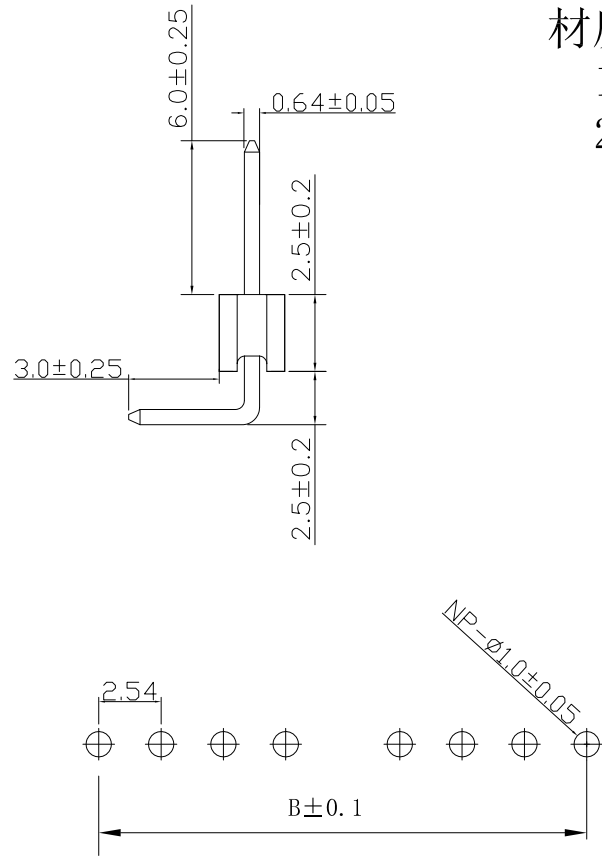

RoHS

材质

- 1. 塑 胶: PBT
- 2. 端 子: 黄铜 镀金

	A	B		A	B
1*1	2.54	0	1*21	53.34	50.80
1*2	5.08	2.54	1*22	55.88	53.34
1*3	7.62	5.08	1*23	58.42	55.88
1*4	10.16	7.62	1*24	60.96	58.42
1*5	12.70	10.16	1*25	63.50	60.96
1*6	15.24	12.70	1*26	66.04	63.50
1*7	17.78	15.24	1*27	68.58	66.04
1*8	20.32	17.78	1*28	71.12	68.58
1*9	22.86	20.32	1*29	73.66	71.12
1*10	25.40	22.86	1*30	76.20	73.66
1*11	27.94	25.40	1*31	78.74	76.20
1*12	30.48	27.94	1*32	81.28	78.74
1*13	33.02	30.48	1*33	83.82	81.28
1*14	35.56	33.02	1*34	86.36	83.82
1*15	38.10	35.56	1*35	88.90	86.36
1*16	40.64	38.10	1*36	91.44	88.90
1*17	43.18	40.64	1*37	93.98	91.44
1*18	45.72	43.18	1*38	96.52	93.98
1*19	48.26	45.72	1*39	99.06	96.52
1*20	50.80	48.26	1*40	101.6	99.06

发放部门	
行政部	
业务部	
采购部	
工程部	
品保部	
生产部	

标 记	处 数	更改文件号	签 字	日 期
设计	Y X Y	日期 21.06.29	标准化	日期
校对	L P J	日期 21.06.29	审定	日期
工 艺		日期		
审 核	L Z W	日期 21.06.29		

深圳市富港科技有限公司

2.54弯排针

图样标记	重量	比例
共 页	第 页	

PZ2.54-1\*nPW