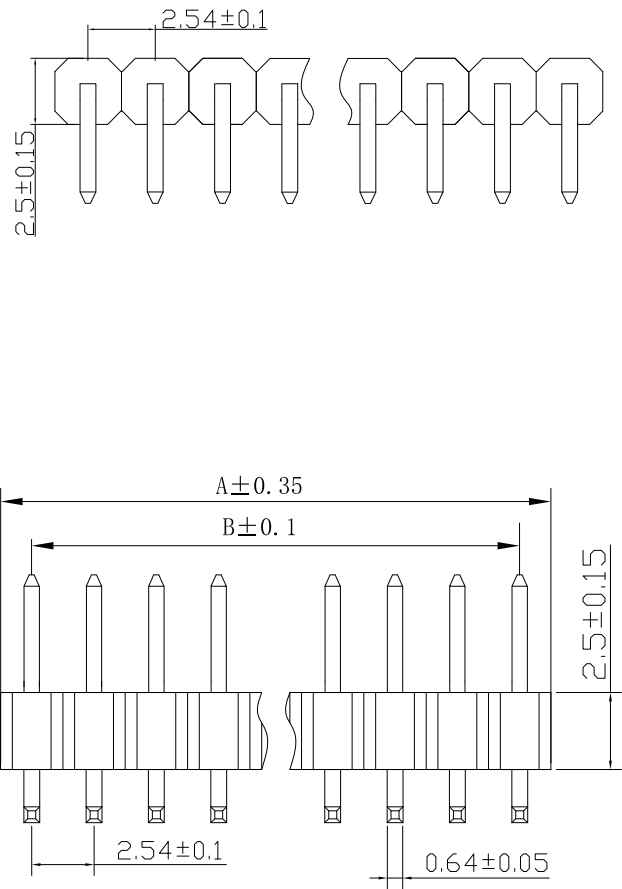

RoHS

材质

1. 塑
2. 端

胶: PBT
子: 黄铜 镀金

	A	B		A	B
1*1	2.54	0	1*21	53.34	50.80
1*2	5.08	2.54	1*22	55.88	53.34
1*3	7.62	5.08	1*23	58.42	55.88
1*4	10.16	7.62	1*24	60.96	58.42
1*5	12.70	10.16	1*25	63.50	60.96
1*6	15.24	12.70	1*26	66.04	63.50
1*7	17.78	15.24	1*27	68.58	66.04
1*8	20.32	17.78	1*28	71.12	68.58
1*9	22.86	20.32	1*29	73.66	71.12
1*10	25.40	22.86	1*30	76.20	73.66
1*11	27.94	25.40	1*31	78.74	76.20
1*12	30.48	27.94	1*32	81.28	78.74
1*13	33.02	30.48	1*33	83.82	81.28
1*14	35.56	33.02	1*34	86.36	83.82
1*15	38.10	35.56	1*35	88.90	86.36
1*16	40.64	38.10	1*36	91.44	88.90
1*17	43.18	40.64	1*37	93.98	91.44
1*18	45.72	43.18	1*38	96.52	93.98
1*19	48.26	45.72	1*39	99.06	96.52
1*20	50.80	48.26	1*40	101.6	99.06

发放部门	
行政部	
业务部	
采购部	
工程部	
品保部	
生产部	

标记	处数	更改文件号	签字	日期
设计	Y X Y	日期	21.06.29	标准化
校对	L P J	日期	21.06.29	审定
工艺		日期		
审核	L Z W	日期	21.06.29	

深圳市富港科技有限公司

2.54弯排针

PZ2.54-1*nPW

图样标记	重量	比例
共页	第页	

X-ON Electronics

Largest Supplier of Electrical and Electronic Components