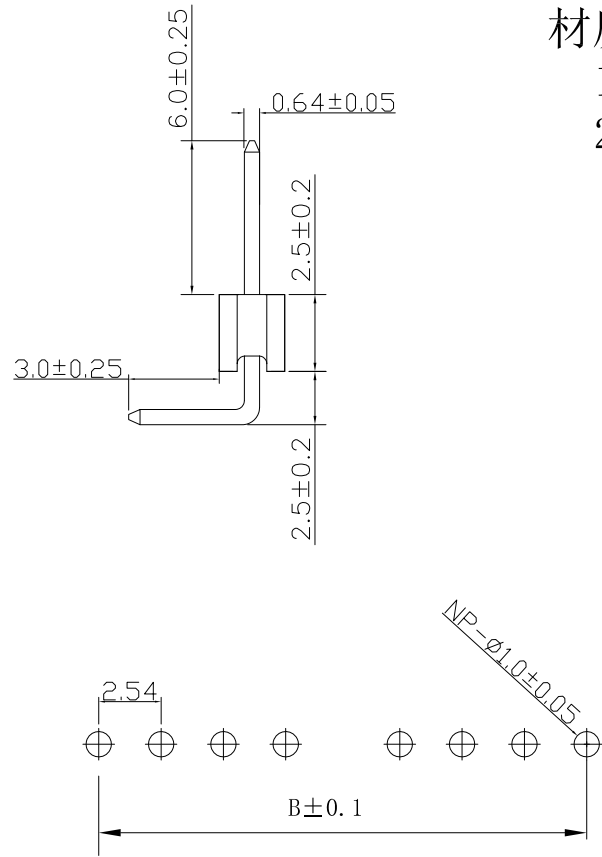

RoHS

材质

1. 塑
2. 端

胶: PBT
子: 黄铜 镀金

	A	B		A	B
1*1	2.54	0	1*21	53.34	50.80
1*2	5.08	2.54	1*22	55.88	53.34
1*3	7.62	5.08	1*23	58.42	55.88
1*4	10.16	7.62	1*24	60.96	58.42
1*5	12.70	10.16	1*25	63.50	60.96
1*6	15.24	12.70	1*26	66.04	63.50
1*7	17.78	15.24	1*27	68.58	66.04
1*8	20.32	17.78	1*28	71.12	68.58
1*9	22.86	20.32	1*29	73.66	71.12
1*10	25.40	22.86	1*30	76.20	73.66
1*11	27.94	25.40	1*31	78.74	76.20
1*12	30.48	27.94	1*32	81.28	78.74
1*13	33.02	30.48	1*33	83.82	81.28
1*14	35.56	33.02	1*34	86.36	83.82
1*15	38.10	35.56	1*35	88.90	86.36
1*16	40.64	38.10	1*36	91.44	88.90
1*17	43.18	40.64	1*37	93.98	91.44
1*18	45.72	43.18	1*38	96.52	93.98
1*19	48.26	45.72	1*39	99.06	96.52
1*20	50.80	48.26	1*40	101.6	99.06

发放部门	
行政部	
业务部	
采购部	
工程部	
品保部	
生产部	

标记	处数	更改文件号	签字	日期
设计	Y X Y	日期	21.06.29	标准化
校对	L P J	日期	21.06.29	审定
工艺		日期		
审核	L Z W	日期	21.06.29	

深圳市富港科技有限公司

2.54弯排针

PZ2.54-1*nPW

图样标记	重量	比例
共页	第页	

X-ON Electronics

Largest Supplier of Electrical and Electronic Components