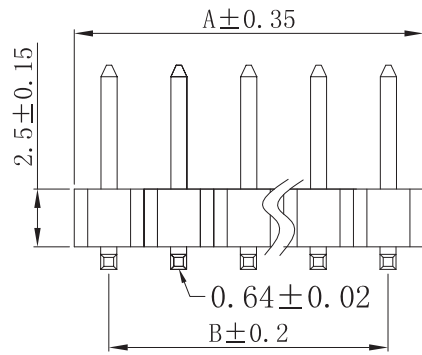

RoHS

材质

- 1. 塑 胶: 尼龙 PA6T
- 2. 端 子: 黄铜 镀金

Contacts	Dimensions		Contacts	Dimensions	
	A	B		A	B
2*1	2.54	0	2*21	53.34	50.80
2*2	5.08	2.54	2*22	55.88	53.34
2*3	7.62	5.08	2*23	58.42	55.88
2*4	10.16	7.62	2*24	60.96	58.42
2*5	12.70	10.16	2*25	63.50	60.96
2*6	15.24	12.70	2*26	66.04	63.50
2*7	17.78	15.24	2*27	68.58	66.04
2*8	20.32	17.78	2*28	71.12	68.58
2*9	22.86	20.32	2*29	73.66	71.12
2*10	25.40	22.86	2*30	76.20	73.66
2*11	27.94	25.40	2*31	78.74	76.20
2*12	30.48	27.94	2*32	81.28	78.74
2*13	33.02	30.48	2*33	83.82	81.28
2*14	35.56	33.02	2*34	86.36	83.82
2*15	38.10	35.56	2*35	88.90	86.36
2*16	40.64	38.10	2*36	91.44	88.90
2*17	43.18	40.64	2*37	93.98	91.44
2*18	45.72	43.18	2*38	96.52	93.98
2*19	48.26	45.72	2*39	99.06	96.52
2*20	50.80	48.26	2*40	101.6	99.06

发放部门	
行政部	
业务部	
采购部	
工程部	
品保部	
生产部	

						深圳市富港科技有限公司					
						2.54贴片排针					
标 记	处 数	更改文件号	签 字	日期		视图					
设计	Y X Y	日期	19.10.07	标准化	日期	图样标记	重量	比例			
校对	L P J	日期	19.10.07	审定	日期						
工艺		日期									
审核	L G B	日期	19.10.07			共 页	第 页				
						PZ2.54-2*NP-SMT					