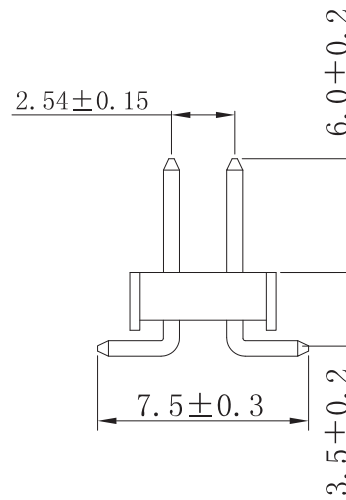

RoHS

材质

- 1. 塑 胶: 尼龙 PA6T
- 2. 端 子: 黄铜 镀金

Contacts	Dimensions		Contacts	Dimensions	
	A	B		A	B
2*1	2.54	0	2*21	53.34	50.80
2*2	5.08	2.54	2*22	55.88	53.34
2*3	7.62	5.08	2*23	58.42	55.88
2*4	10.16	7.62	2*24	60.96	58.42
2*5	12.70	10.16	2*25	63.50	60.96
2*6	15.24	12.70	2*26	66.04	63.50
2*7	17.78	15.24	2*27	68.58	66.04
2*8	20.32	17.78	2*28	71.12	68.58
2*9	22.86	20.32	2*29	73.66	71.12
2*10	25.40	22.86	2*30	76.20	73.66
2*11	27.94	25.40	2*31	78.74	76.20
2*12	30.48	27.94	2*32	81.28	78.74
2*13	33.02	30.48	2*33	83.82	81.28
2*14	35.56	33.02	2*34	86.36	83.82
2*15	38.10	35.56	2*35	88.90	86.36
2*16	40.64	38.10	2*36	91.44	88.90
2*17	43.18	40.64	2*37	93.98	91.44
2*18	45.72	43.18	2*38	96.52	93.98
2*19	48.26	45.72	2*39	99.06	96.52
2*20	50.80	48.26	2*40	101.6	99.06

发放部门	
行政部	
业务部	
采购部	
工程部	
品保部	
生产部	

						深圳市富港科技有限公司					
						2.54贴片排针					
标 记	处 数	更改文件号	签 字	日期		视图					
设计	Y X Y	日期	19.10.07	标准化	日期	图样标记	重量	比例			
校对	L P J	日期	19.10.07	审定	日期						
工艺		日期									
审核	L G B	日期	19.10.07			共 页	第 页				
						PZ2.54-2*NP-SMT					