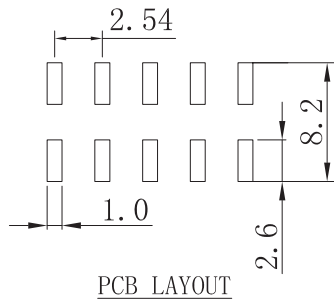

RoHS

材质

- 1. 塑 胶: 尼龙 PA6T
- 2. 端 子: 黄铜 镀金

Contacts	Dimensions		Contacts	Dimensions	
	A	B		A	B
2*1	2.54	0	2*21	53.34	50.80
2*2	5.08	2.54	2*22	55.88	53.34
2*3	7.62	5.08	2*23	58.42	55.88
2*4	10.16	7.62	2*24	60.96	58.42
2*5	12.70	10.16	2*25	63.50	60.96
2*6	15.24	12.70	2*26	66.04	63.50
2*7	17.78	15.24	2*27	68.58	66.04
2*8	20.32	17.78	2*28	71.12	68.58
2*9	22.86	20.32	2*29	73.66	71.12
2*10	25.40	22.86	2*30	76.20	73.66
2*11	27.94	25.40	2*31	78.74	76.20
2*12	30.48	27.94	2*32	81.28	78.74
2*13	33.02	30.48	2*33	83.82	81.28
2*14	35.56	33.02	2*34	86.36	83.82
2*15	38.10	35.56	2*35	88.90	86.36
2*16	40.64	38.10	2*36	91.44	88.90
2*17	43.18	40.64	2*37	93.98	91.44
2*18	45.72	43.18	2*38	96.52	93.98
2*19	48.26	45.72	2*39	99.06	96.52
2*20	50.80	48.26	2*40	101.6	99.06

发放部门	
行政部	
业务部	
采购部	
工程部	
品保部	
生产部	

						深圳市富港科技有限公司					
						2.54贴片排针					
标 记	处 数	更改文件号	签 字	日期		视图					
设计	Y X Y	日期	19.10.07	标准化	日期	图样标记	重量	比例			
校对	L P J	日期	19.10.07	审定	日期						
工艺		日期									
审核	L G B	日期	19.10.07			共 页	第 页				
						PZ2.54-2*NP-SMT					