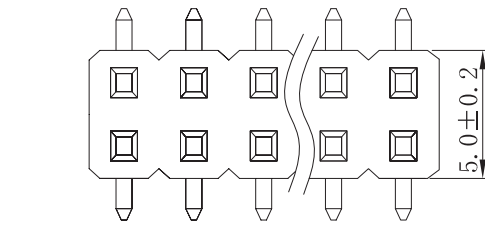

RoHS

材质

- 1. 塑 胶: 尼龙 PA6T
- 2. 端 子: 黄铜 镀金

Contacts	Dimensions		Contacts	Dimensions	
	A	B		A	B
2*1	2.54	0	2*21	53.34	50.80
2*2	5.08	2.54	2*22	55.88	53.34
2*3	7.62	5.08	2*23	58.42	55.88
2*4	10.16	7.62	2*24	60.96	58.42
2*5	12.70	10.16	2*25	63.50	60.96
2*6	15.24	12.70	2*26	66.04	63.50
2*7	17.78	15.24	2*27	68.58	66.04
2*8	20.32	17.78	2*28	71.12	68.58
2*9	22.86	20.32	2*29	73.66	71.12
2*10	25.40	22.86	2*30	76.20	73.66
2*11	27.94	25.40	2*31	78.74	76.20
2*12	30.48	27.94	2*32	81.28	78.74
2*13	33.02	30.48	2*33	83.82	81.28
2*14	35.56	33.02	2*34	86.36	83.82
2*15	38.10	35.56	2*35	88.90	86.36
2*16	40.64	38.10	2*36	91.44	88.90
2*17	43.18	40.64	2*37	93.98	91.44
2*18	45.72	43.18	2*38	96.52	93.98
2*19	48.26	45.72	2*39	99.06	96.52
2*20	50.80	48.26	2*40	101.6	99.06

发放部门	
行政部	
业务部	
采购部	
工程部	
品保部	
生产部	

						深圳市富港科技有限公司					
						2.54贴片排针					
标 记	处 数	更改文件号	签 字	日期		视图					
设计	Y X Y	日期	19.10.07	标准化	日期	图样标记	重量	比例			
校对	L P J	日期	19.10.07	审定	日期						
工艺		日期									
审核	L G B	日期	19.10.07			共 页	第 页				
						PZ2.54-2*NP-SMT					