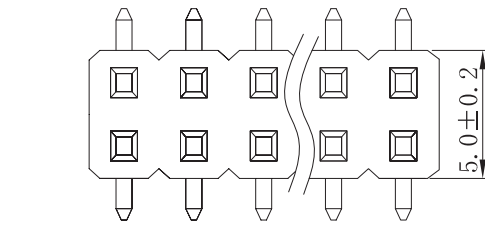

RoHS

材质

- 1. 塑 胶: 尼龙 PA6T
- 2. 端 子: 黄铜 镀金

Contacts	Dimensions		Contacts	Dimensions	
	A	B		A	B
2*1	2.54	0	2*21	53.34	50.80
2*2	5.08	2.54	2*22	55.88	53.34
2*3	7.62	5.08	2*23	58.42	55.88
2*4	10.16	7.62	2*24	60.96	58.42
2*5	12.70	10.16	2*25	63.50	60.96
2*6	15.24	12.70	2*26	66.04	63.50
2*7	17.78	15.24	2*27	68.58	66.04
2*8	20.32	17.78	2*28	71.12	68.58
2*9	22.86	20.32	2*29	73.66	71.12
2*10	25.40	22.86	2*30	76.20	73.66
2*11	27.94	25.40	2*31	78.74	76.20
2*12	30.48	27.94	2*32	81.28	78.74
2*13	33.02	30.48	2*33	83.82	81.28
2*14	35.56	33.02	2*34	86.36	83.82
2*15	38.10	35.56	2*35	88.90	86.36
2*16	40.64	38.10	2*36	91.44	88.90
2*17	43.18	40.64	2*37	93.98	91.44
2*18	45.72	43.18	2*38	96.52	93.98
2*19	48.26	45.72	2*39	99.06	96.52
2*20	50.80	48.26	2*40	101.6	99.06

发放部门	
行政部	
业务部	
采购部	
工程部	
品保部	
生产部	

						<b>深圳市富港科技有限公司</b>					
						2.54贴片排针					
标 记	处 数	更改文件号	签 字	日期		视图					
设计	Y X Y	日期	19.10.07	标准化	日期	图样标记	重量	比例			
校对	L P J	日期	19.10.07	审定	日期						
工艺		日期									
审核	L G B	日期	19.10.07			共 页	第 页				
						PZ2.54-2*NP-SMT					