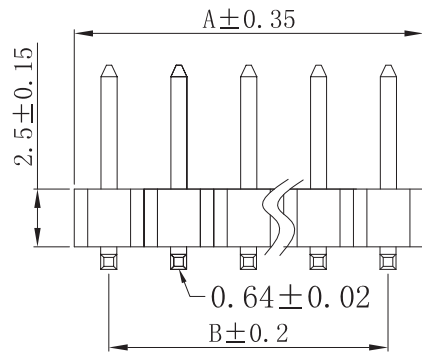

RoHS

材质

- 1. 塑 胶: 尼龙 PA6T
- 2. 端 子: 黄铜 镀金

Contacts	Dimensions		Contacts	Dimensions	
	A	B		A	B
2*1	2.54	0	2*21	53.34	50.80
2*2	5.08	2.54	2*22	55.88	53.34
2*3	7.62	5.08	2*23	58.42	55.88
2*4	10.16	7.62	2*24	60.96	58.42
2*5	12.70	10.16	2*25	63.50	60.96
2*6	15.24	12.70	2*26	66.04	63.50
2*7	17.78	15.24	2*27	68.58	66.04
2*8	20.32	17.78	2*28	71.12	68.58
2*9	22.86	20.32	2*29	73.66	71.12
2*10	25.40	22.86	2*30	76.20	73.66
2*11	27.94	25.40	2*31	78.74	76.20
2*12	30.48	27.94	2*32	81.28	78.74
2*13	33.02	30.48	2*33	83.82	81.28
2*14	35.56	33.02	2*34	86.36	83.82
2*15	38.10	35.56	2*35	88.90	86.36
2*16	40.64	38.10	2*36	91.44	88.90
2*17	43.18	40.64	2*37	93.98	91.44
2*18	45.72	43.18	2*38	96.52	93.98
2*19	48.26	45.72	2*39	99.06	96.52
2*20	50.80	48.26	2*40	101.6	99.06