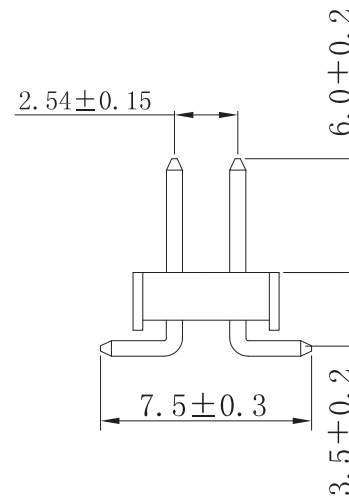

RoHS

材质

- 1. 塑 胶: 尼龙 PA6T
- 2. 端 子: 黄铜 镀金

Contacts	Dimensions		Contacts	Dimensions	
	A	B		A	B
2*1	2.54	0	2*21	53.34	50.80
2*2	5.08	2.54	2*22	55.88	53.34
2*3	7.62	5.08	2*23	58.42	55.88
2*4	10.16	7.62	2*24	60.96	58.42
2*5	12.70	10.16	2*25	63.50	60.96
2*6	15.24	12.70	2*26	66.04	63.50
2*7	17.78	15.24	2*27	68.58	66.04
2*8	20.32	17.78	2*28	71.12	68.58
2*9	22.86	20.32	2*29	73.66	71.12
2*10	25.40	22.86	2*30	76.20	73.66
2*11	27.94	25.40	2*31	78.74	76.20
2*12	30.48	27.94	2*32	81.28	78.74
2*13	33.02	30.48	2*33	83.82	81.28
2*14	35.56	33.02	2*34	86.36	83.82
2*15	38.10	35.56	2*35	88.90	86.36
2*16	40.64	38.10	2*36	91.44	88.90
2*17	43.18	40.64	2*37	93.98	91.44
2*18	45.72	43.18	2*38	96.52	93.98
2*19	48.26	45.72	2*39	99.06	96.52
2*20	50.80	48.26	2*40	101.6	99.06