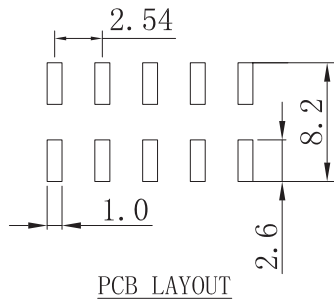

RoHS

材质

- 1. 塑 胶: 尼龙 PA6T
- 2. 端 子: 黄铜 镀金

Contacts	Dimensions		Contacts	Dimensions	
	A	B		A	B
2*1	2.54	0	2*21	53.34	50.80
2*2	5.08	2.54	2*22	55.88	53.34
2*3	7.62	5.08	2*23	58.42	55.88
2*4	10.16	7.62	2*24	60.96	58.42
2*5	12.70	10.16	2*25	63.50	60.96
2*6	15.24	12.70	2*26	66.04	63.50
2*7	17.78	15.24	2*27	68.58	66.04
2*8	20.32	17.78	2*28	71.12	68.58
2*9	22.86	20.32	2*29	73.66	71.12
2*10	25.40	22.86	2*30	76.20	73.66
2*11	27.94	25.40	2*31	78.74	76.20
2*12	30.48	27.94	2*32	81.28	78.74
2*13	33.02	30.48	2*33	83.82	81.28
2*14	35.56	33.02	2*34	86.36	83.82
2*15	38.10	35.56	2*35	88.90	86.36
2*16	40.64	38.10	2*36	91.44	88.90
2*17	43.18	40.64	2*37	93.98	91.44
2*18	45.72	43.18	2*38	96.52	93.98
2*19	48.26	45.72	2*39	99.06	96.52
2*20	50.80	48.26	2*40	101.6	99.06

发放部门	
行政部	
业务部	
采购部	
工程部	
品保部	
生产部	

						<b>深圳市富港科技有限公司</b>					
						2.54贴片排针					
标 记	处 数	更改文件号	签 字	日期		视图					
设计	Y X Y	日期	19.10.07	标准化	日期	图样标记	重量	比例			
校对	L P J	日期	19.10.07	审定	日期						
工艺		日期									
审核	L G B	日期	19.10.07			共 页	第 页				
						PZ2.54-2*NP-SMT					