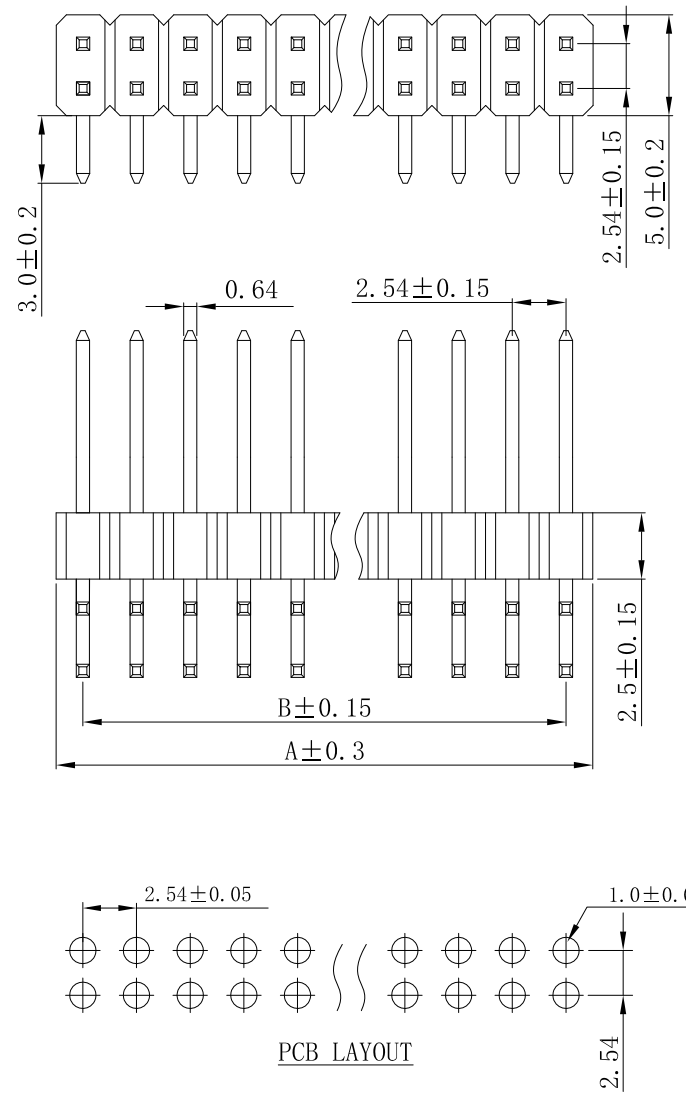

RoHS

材质

- 1. 塑胶: PBT 黑色
- 2. 端子: 黄铜 镀金

Contacts	Dimensions		Contacts	Dimensions	
	A	B		A	B
2*1	2.54	0	2*21	53.34	50.80
2*2	5.08	2.54	2*22	55.88	53.34
2*3	7.62	5.08	2*23	58.42	55.88
2*4	10.16	7.62	2*24	60.96	58.42
2*5	12.70	10.16	2*25	63.50	60.96
2*6	15.24	12.70	2*26	66.04	63.50
2*7	17.78	15.24	2*27	68.58	66.04
2*8	20.32	17.78	2*28	71.12	68.58
2*9	22.86	20.32	2*29	73.66	71.12
2*10	25.40	22.86	2*30	76.20	73.66
2*11	27.94	25.40	2*31	78.74	76.20
2*12	30.48	27.94	2*32	81.28	78.74
2*13	33.02	30.48	2*33	83.82	81.28
2*14	35.56	33.02	2*34	86.36	83.82
2*15	38.10	35.56	2*35	88.90	86.36
2*16	40.64	38.10	2*36	91.44	88.90
2*17	43.18	40.64	2*37	93.98	91.44
2*18	45.72	43.18	2*38	96.52	93.98
2*19	48.26	45.72	2*39	99.06	96.52
2*20	50.80	48.26	2*40	101.6	99.06

发放部门	
行政部	
业务部	
采购部	
工程部	
品保部	
生产部	

PCB LAYOUT

深圳市富港科技有限公司

标记	处数	更改文件号	签字	日期	视图		2.54排针弯针
设计	Y X Y 日期	18.12.03	标准化	日期	图样标记	重量比例	
校对	L P J 日期	18.12.03	审定	日期			PZ2.54-2*nPW
工艺	日期						
审核	L Z W 日期	18.12.03			共页	第页	