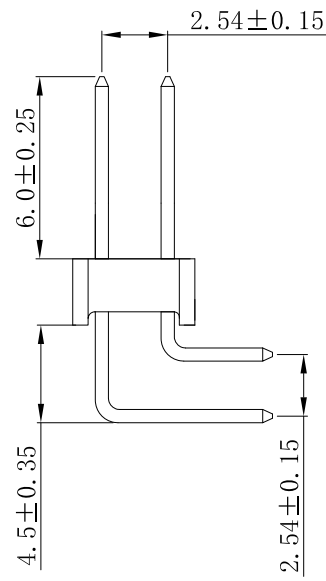

RoHS

材质

- 1. 塑胶: PBT 黑色
- 2. 端子: 黄铜 镀金

Contacts	Dimensions		Contacts	Dimensions	
	A	B		A	B
2*1	2.54	0	2*21	53.34	50.80
2*2	5.08	2.54	2*22	55.88	53.34
2*3	7.62	5.08	2*23	58.42	55.88
2*4	10.16	7.62	2*24	60.96	58.42
2*5	12.70	10.16	2*25	63.50	60.96
2*6	15.24	12.70	2*26	66.04	63.50
2*7	17.78	15.24	2*27	68.58	66.04
2*8	20.32	17.78	2*28	71.12	68.58
2*9	22.86	20.32	2*29	73.66	71.12
2*10	25.40	22.86	2*30	76.20	73.66
2*11	27.94	25.40	2*31	78.74	76.20
2*12	30.48	27.94	2*32	81.28	78.74
2*13	33.02	30.48	2*33	83.82	81.28
2*14	35.56	33.02	2*34	86.36	83.82
2*15	38.10	35.56	2*35	88.90	86.36
2*16	40.64	38.10	2*36	91.44	88.90
2*17	43.18	40.64	2*37	93.98	91.44
2*18	45.72	43.18	2*38	96.52	93.98
2*19	48.26	45.72	2*39	99.06	96.52
2*20	50.80	48.26	2*40	101.6	99.06

发放部门	
行政部	
业务部	
采购部	
工程部	
品保部	
生产部	

PCB LAYOUT

深圳市富港科技有限公司

标记	处数	更改文件号	签字	日期	视图		2.54排针弯针
设计	Y X Y 日期	18.12.03	标准化	日期	图样标记	重量比例	
校对	L P J 日期	18.12.03	审定	日期			PZ2.54-2*nPW
工艺	日期						
审核	L Z W 日期	18.12.03			共页	第页	