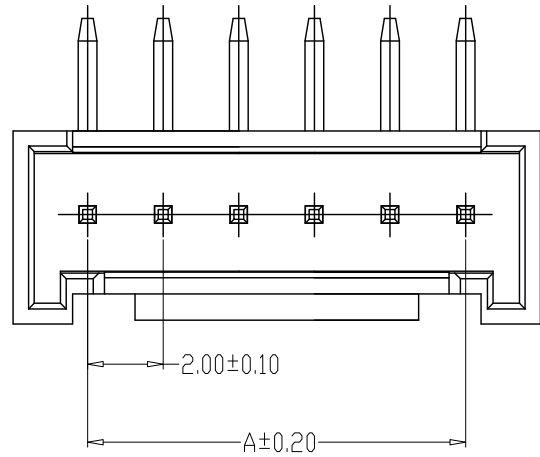

SPECIFICATIONS

- 1、Current Rating: 3A AC, DC
- 2、Voltage Rating: 250V AC, DC
- 3、Temperatuer Range: $-25^{\circ}\text{C} \sim +85^{\circ}\text{C}$
- 4、Contact Resistance: $30\text{m}\Omega$ Max
- 5、Insulation Resistance: $1000\text{m}\Omega$ Min
- 6、Withstanding Voltang: 1000V AC/minute
- 7、Material: Wafer Nylon66, UL94V-0
PIN Brass Tin-plated

编 号	尺寸 (mm)	
	A	B
HY-02AW	2.00	6.00
HY-03AW	4.00	8.00
HY-04AW	6.00	10.00
HY-05AW	8.00	12.00
HY-06AW	10.00	14.00
HY-07AW	12.00	16.00
HY-08AW	14.00	18.00
HY-09AW	16.00	20.00
HY-10AW	18.00	22.00
HY-11AW	20.00	24.00
HY-12AW	22.00	26.00
HY-13AW	24.00	28.00
HY-14AW	26.00	30.00
HY-15AW	28.00	32.00

GENERAL TOLERANCE		制图 (DR.)	林月旺		料号 PART NO.	HY-NAW		版本 REV.	A	
X.±0.25	X.'±2'	审核 (CHK.)	李攀进		品名 TITLE	HY弯针座		页次 SHEET	1/1	
.X±0.20	.X'±1'	核准 (APPD.)	罗观彬		客户料号 CUTM. NO.					
.XX±0.15	.XX'±0.5'	单位 UNITS	MM	比例 SCALE	1:1					
.XXX±0.10	.XXX'±0.5'	深圳富港科技有限公司								