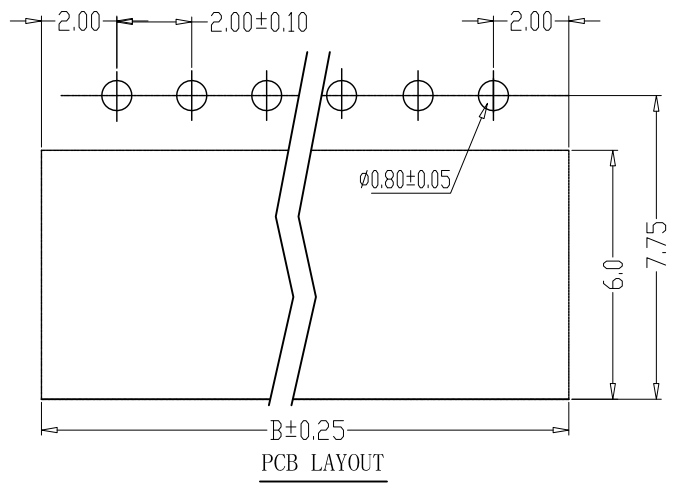

SPECIFICATIONS

- 1、Current Rating: 3A AC, DC
- 2、Voltage Rating: 250V AC, DC
- 3、Temperatuer Range: $-25^{\circ}\text{C} \sim +85^{\circ}\text{C}$
- 4、Contact Resistance: $30\text{m}\Omega$ Max
- 5、Insulation Resistance: $1000\text{m}\Omega$ Min
- 6、Withstanding Voltang: 1000V AC/minute
- 7、Material: Wafer Nylon66, UL94V-0
PIN Brass Tin-plated

编 号	尺寸 (mm)	
	A	B
HY-02AW	2.00	6.00
HY-03AW	4.00	8.00
HY-04AW	6.00	10.00
HY-05AW	8.00	12.00
HY-06AW	10.00	14.00
HY-07AW	12.00	16.00
HY-08AW	14.00	18.00
HY-09AW	16.00	20.00
HY-10AW	18.00	22.00
HY-11AW	20.00	24.00
HY-12AW	22.00	26.00
HY-13AW	24.00	28.00
HY-14AW	26.00	30.00
HY-15AW	28.00	32.00