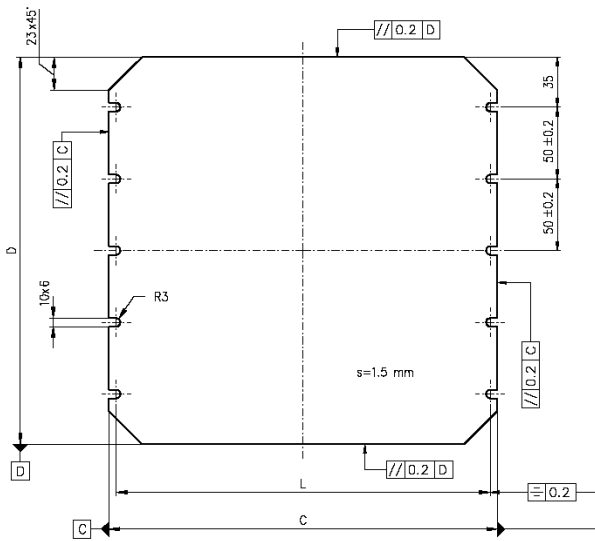

LAJ/TYYPE	E	F	M
EKIV 64H	370	570	$\begin{matrix} 0 \\ 360 - 0.5 \end{matrix}$

LAJ/TYYPE	C	D	L
EKIV 33	270	270	$\begin{matrix} D \\ 260 - 0.5 \end{matrix}$
EKIV 43	370	270	$\begin{matrix} D \\ 360 - 0.5 \end{matrix}$

Other Similar products are found below :

[MPS ARCA 5040](#) [PCM 175/75 T](#) [ABQ3 364015](#) [EKMVT](#) [CAB ABSQ 302017G](#) [CAB P 302017](#) [CAB PC 303018 G3B](#) [CAB PCQ 404017 T](#)
[ABS 150/125 HG](#) [PCT 081206](#) [CAB ABS 302018 G](#) [CAB PC 303018 T3B](#) [CAB PCQ 303017 T](#) [CAB PCQ 404017 G](#) [PC 5628 13 T](#) [TAM](#)
[090706 MC](#) [ARCA 705030](#) [ARCA 406021](#) [MP 6040](#) [ARCA 405021](#) [ARCA 507030](#) [ARCA 604021](#) [ARCA 806030](#) [EKOE 130 G](#) [2539543](#)
[DRS ARCA 403015](#) [DRS ARCA 304021](#) [DRS ARCA 302015](#) [DRS ARCA 203015](#) [PC 100/125 HG](#) [PC 100/75 HT](#) [PC 300/150 ZG](#) [PCM](#)
[175/150 G](#) [PCM 125/100 G](#) [PC 125/125 HG](#) [PC 200/63 HT](#) [ABS D 65 G](#) [CAB PC 302018 G](#) [CAB ABSQ 403017 G](#) [CAB PC 302018 G3B](#)
[7094450](#) [PC 1919 13 T-2FSH](#) [PC 200/150 HT](#) [9821007](#) [EKPE 130 G ENCLOSURE](#) [ABS C 85 G](#) [FEX 3828 18 T ENCLOSURE](#) [FP 12017](#)
[SET](#) [CAB PC 302018 G CABINET](#) [EKIV 33 MOUNTING PLATE](#)