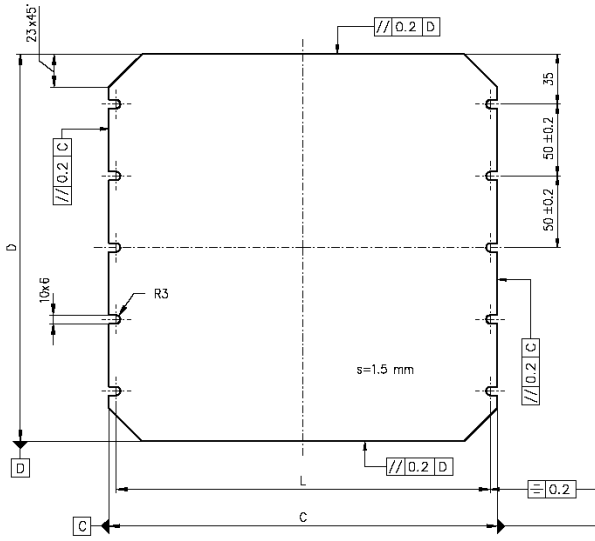

LAJ/TYYPE	E	F	M
EKIV 64H	370	570	$\begin{matrix} 0 \\ 360 - 0.5 \end{matrix}$

LAJ/TYYPE	C	D	L
EKIV 33	270	270	$\begin{matrix} 0 \\ 260 - 0.5 \end{matrix}$
EKIV 43	370	270	$\begin{matrix} 0 \\ 360 - 0.5 \end{matrix}$

Other Similar products are found below :

[MPS ARCA 5040](#) [PCM 175/75 T](#) [ABQ3 364015](#) [EKMVT](#) [CAB ABSQ 302017G](#) [CAB P 302017](#) [CAB PC 303018 G3B](#) [CAB PCQ 404017 T](#)
[ABS 150/125 HG](#) [PCT 081206](#) [CAB ABS 302018 G](#) [CAB PC 303018 T3B](#) [CAB PCQ 303017 T](#) [CAB PCQ 404017 G](#) [PC 5628 13 T](#) [TAM](#)
[090706 MC](#) [ARCA 705030](#) [ARCA 406021](#) [MP 6040](#) [ARCA 405021](#) [ARCA 507030](#) [ARCA 604021](#) [ARCA 806030](#) [EKOE 130 G](#) [2539543](#)
[DRS ARCA 403015](#) [DRS ARCA 304021](#) [DRS ARCA 302015](#) [DRS ARCA 203015](#) [PC 100/125 HG](#) [PC 100/75 HT](#) [PC 300/150 ZG](#) [PCM](#)
[175/150 G](#) [PCM 125/100 G](#) [PC 125/125 HG](#) [PC 200/63 HT](#) [ABS D 65 G](#) [CAB PC 302018 G](#) [CAB ABSQ 403017 G](#) [CAB PC 302018 G3B](#)
[7094450](#) [PC 1919 13 T-2FSH](#) [PC 200/150 HT](#) [9821007](#) [EKPE 130 G ENCLOSURE](#) [ABS C 85 G](#) [FEX 3828 18 T ENCLOSURE](#) [FP 12017](#)
[SET](#) [CAB PC 302018 G CABINET](#) [EKIV 33 MOUNTING PLATE](#)