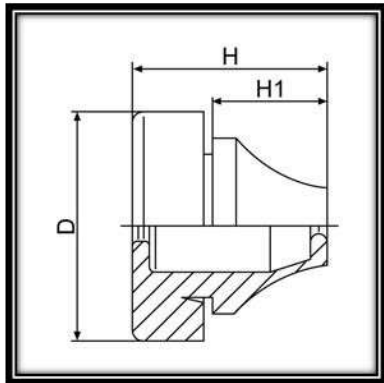

EPDM Rubber, RAL 7035 Grey, IP 67 (EN 60529), Wall thickness 0,5 - 5 mm, Temperature range -40°...+110°C										
Code	Order symbol	EAN	Size	Cable diameter	A mm	B mm	Da mm	H mm	H1 mm	Pcs/pack
3545078	FEM 4-7	6418074035417	M12	4-7	12,5	0,5-2	20	12,7	5,4	50
3545079	FEM 5-9	6418074035424	M16	5-9	16,5	1-4	21	18	10,5	50
3545278	FEM 4-7 L	6418074070449	M12	4-7	12,5	3-5	20	12,7	5,4	50
3545279	FEM 5-9 L	6418074070456	M16	5-9	16,5	3-5	21	18	10,5	50
3545080	FEM 8-13	6418074035448	M20	8-13	20,5	1-4	25,5	20	12,7	50
3545081	FEM 10-14/PG 16	6418074035455	PG16	10-14	23	1-4	28	21,6	14,7	50
3545082	FEM 11-17	6418074035462	M25	11-17	25,5	1-4	30,5	21,6	14,5	50
3545083	FEM 15-20	6418074035479	M32	15-20	32,5	1-4	38,5	24,8	17,5	25
3545084	FEM 19-28	6418074035486	M40	19-28	40,5	1-4	48,5	30	20,4	25
3545085	FEM 27-35	6418074035530	M50	27-35	50,5	1-4	60,5	35	23,9	10
3545103	FEM 34-45	6418074070852	M63	34-45	63,5	1-4	73,5	40	28,9	5
3546151	MFM 8-12	6418074036803	M50	3x 6-10, 3x 10-14	50,5	2-6	58	20	9	1