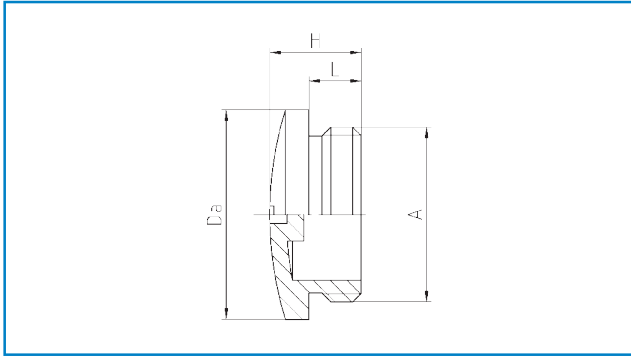

Screw plug, plastic

GSP M/MS

Metric thread

Technical details

Screw plug
Connecting thread

Polyamide PA6 GF30
metric as per EN 60423

Properties

- For secure sealing of unused threaded or clearance hole

Temperature range -30...+100 °C
Protection grade IP54/IP65*
Higher protection grade IP65,
if assembled with sealing ring

Order symbol	Code	EAN	A	L mm	H mm	Da mm	Pack
RAL 7035: Screw plug, round							
GSP M12 slot	7016525	6418074056252	M12 x 1,5	6	10	15	100
GSP M16 slot	7016526	6418074056269	M16 x 1,5	6	10,5	20	100
GSP M20 slot	7016527	6418074056276	M20 x 1,5	6	10,5	24	100
GSP M25 slot	7016528	6418074056283	M25 x 1,5	8	13	30	100
GSP M32 slot	7016529	6418074056290	M32 x 1,5	8	13,5	37	100
GSP M40 slot	7016530	6418074056306	M40 x 1,5	8	14	46	50
GSP M50 slot	7016531	6418074056313	M50 x 1,5	10	16,5	56	50
GSP M63 slot	7016532	6418074056320	M63 x 1,5	12	17	70	50
RAL 7035: Screw plug, round, O-ring*							
GSP M12S slot	7016680	6418074091673	M12 x 1,5	6	10	15	100
GSP M16S slot	7016681	6418074091680	M16 x 1,5	6	10,5	20	100
GSP M20S slot	7016682	6418074091697	M20 x 1,5	6	10,5	24	100
GSP M25S slot	7016683	6418074091703	M25 x 1,5	8	13	30	100
GSP M32S slot	7016684	6418074091710	M32 x 1,5	8	13,5	37	100
GSP M40S slot	7016685	6418074091727	M40 x 1,5	8	14	46	50
GSP M50S slot	7016686	6418074091734	M50 x 1,5	10	16,5	56	50
GSP M63S slot	7016687	6418074091741	M63 x 1,5	12	17	70	50