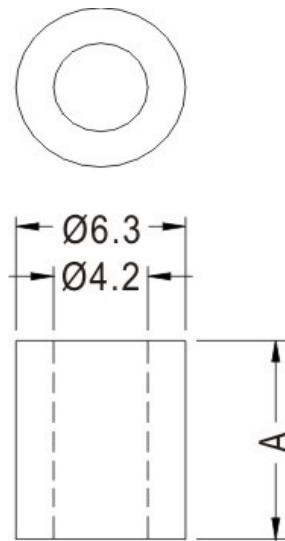

- ◆ MATERIAL: NYLON 66(UL)
- ◆ FLAME CLASS: 94V-2
- ◆ COLOR: NATURAL
- ◆ UNIT: mm

PART NO	A	PACKAGE
4-2	2	2000
4-3	3	2000
4-3.5	3.5	2000
4-4	4	2000
4-4.83	4.83	2000
4-5	5	2000
4-6	6	2000
4-7	7	2000
4-7.5	7.5	2000
4-8	8	2000
4-8.5	8.5	2000
4-9	9	2000
4-9.5	9.5	2000
4-10	10	2000
4-11	11	2000
4-12	12	2000
4-12.7	12.7	1000
4-13	13	1000
4-14	14	1000
4-15	15	1000
4-16	16	1000
4-17	17	1000
4-18	18	1000
4-19	19	1000
4-20	20	1000
4-21	21	1000

4-22	22	1000
4-23	23	1000
4-24	24	1000
4-25	25	1000
4-26	26	1000
4-27	27	1000
4-28	28	1000
4-28.7	28.7	1000
4-29	29	1000
4-30	30	1000
4-40	40	1000