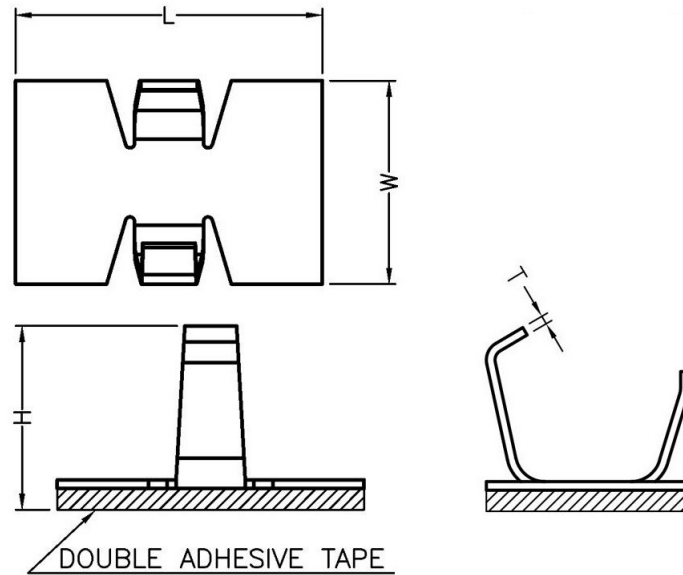

FIX
Fasten

FIX-ALACO

MATERIAL: ALUMINIUM
COLOR: NATURAL
UNIT: mm

PART NO	L	W	H	t
FIX-ALACO-01	16	10,6	9,4	0,45
FIX-ALACO-02	19	16	14,9	0,7

FIX
Fasten

X-ON Electronics

Largest Supplier of Electrical and Electronic Components

Click to view similar products for [Control Switches](#) category:

Click to view products by [Fix & Fasten](#) manufacturer:

Other Similar products are found below :

[80887-99](#) [80932-99](#) [86855-00](#) [88814-30](#) [1424293-1](#) [HW4S-2TC10](#) [89721-12](#) [89804-08](#) [SSN](#) [RL01801](#) [ASD2L20N-LVO](#) [50051857-17](#)
[50099156-001-05](#) [51.155R-15200](#) [50058920-26](#) [CP-FA51](#) [CP-FA49](#) [ACCU-SC/L-3000](#) [PP9M](#) [PP87G](#) [PP86GA](#) [PP71G](#) [PP70G](#) [PP6G](#)
[PP62G](#) [PP58BL](#) [PP56G](#) [PP86GB](#) [PP77GA](#) [PP76G](#) [PP4M](#) [PP47G](#) [PP46G](#) [PP41M](#) [PP40G](#) [PP32G](#) [RD-20](#) [PP23M](#) [PP12G](#) [PORTAPRO](#)
[POM-2708](#) [PNB-2005](#) [3057.0012](#) [CV-075](#) [CV-140SB](#) [CV-150](#) [CV-150S](#) [214X20XK](#) [CV-180](#) [CV-200MB](#)