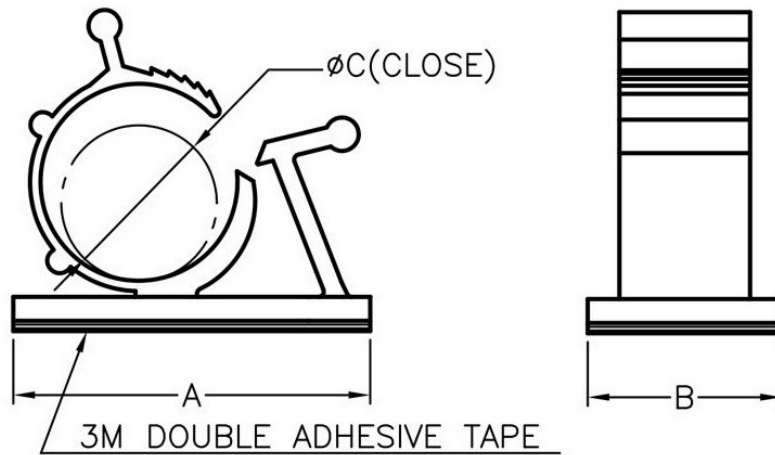

FIX-AWC

MATERIAL: NYLON 66(UL)
 COLOR:NATURAL
 FLAME CLASS: 94V-2
 UNIT:mm

PART NO	A	B	C
FIX-AWC-1	24,8	18,8	Ø7,9-10,3
FIX-AWC-2	25,4	15	Ø11,0-13,3
FIX-AWC-2A	30,2	15	Ø11,9-14,3
FIX-AWC-3	34,4	18,8	Ø14,7-19,1
FIX-AWC-4	36	19	Ø18,0-22,0
FIX-AWC-5	39,8	19,8	Ø22,0-26,5