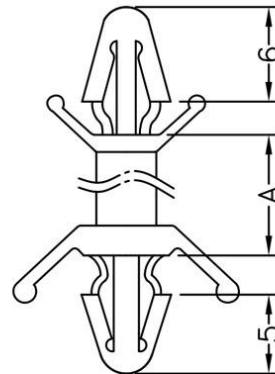

## FIX-CBS

MATERIAL: NYLON 66(UL)  
FLAME CLASS: 94V-2  
COLOR: NATURAL  
UNIT: mm

PART NO	A
FIX-CBS-3.8	3,8
FIX-CBS-5	4,6
FIX-CBS-6	6,3
FIX-CBS-8	7,9
FIX-CBS-9	9,2
FIX-CBS-12	12,5
FIX-CBS-15	15,7
FIX-CBS-19	19
FIX-CBS-22	22
FIX-CBS-25	25,4
FIX-CBS-28	28,6

P.C.B  $\phi$ 4.0  
THICKNESS 1.6

P.C.B  $\phi$ 4.8  
THICKNESS 0.8~2.2