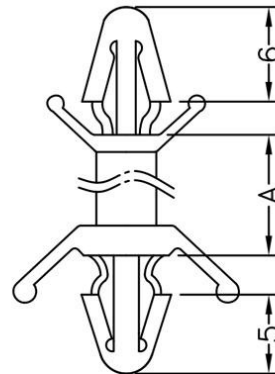

FIX
Fasten

FIX-CBS

MATERIAL: NYLON 66(UL)
FLAME CLASS: 94V-2
COLOR: NATURAL
UNIT: mm

PART NO	A
FIX-CBS-3.8	3,8
FIX-CBS-5	4,6
FIX-CBS-6	6,3
FIX-CBS-8	7,9
FIX-CBS-9	9,2
FIX-CBS-12	12,5
FIX-CBS-15	15,7
FIX-CBS-19	19
FIX-CBS-22	22
FIX-CBS-25	25,4
FIX-CBS-28	28,6

P.C.B ϕ 4.0
THICKNESS 1.6

P.C.B ϕ 4.8
THICKNESS 0.8~2.2

FIX
Fasten

X-ON Electronics

Largest Supplier of Electrical and Electronic Components

Click to view similar products for [Control Switches](#) category: