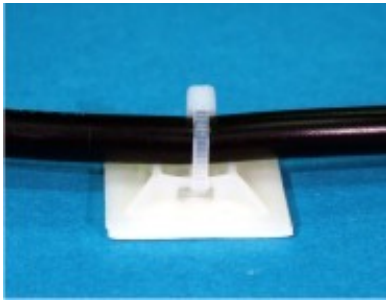

FIX-CM

- ◆ MATERIAL: NYLON 66 (UL)
- ◆ FLAME CLASS: 94V-2
- ◆ COLOR: NATURAL
- ◆ UNIT: mm

FIX-CM-30

FIX-CM-1

FIX-CM-18

FIX-CM-19S/CM-28

FIX-CM-25

PART NO	A	B	C	D	E	F
FIX-CM-19S	19	4	11,6	4	1,9	5
FIX-CM-28	27,8	5,6	13,2	5,6	23	5,5

ONLY FOR:CM-28S

◆可用螺絲加強固定

PART NO	A	B	C	D
FIC-CM-13	13	3,2	3,2	1,3
FIC-CM-16	16	3,8	4	1,5
FIC-CM-19	19,1	4	4	1,6
FIC-CM-19L	19,5	5	4,8	1,7
FIC-CM-20	20	4,8	4,2	1,6
FIC-CM-28S	28	5,6	5,2	1,6

X-ON Electronics