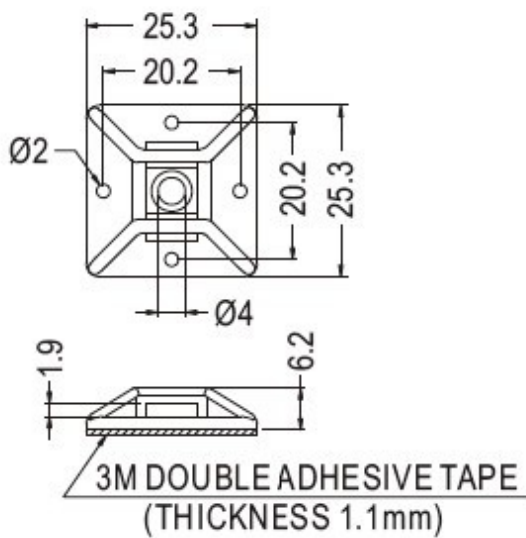

FIX-CM

- ◆ MATERIAL: NYLON 66 (UL)
- ◆ FLAME CLASS: 94V-2
- ◆ COLOR: NATURAL
- ◆ UNIT: mm

FIX-CM-30

FIX-CM-1

FIX-CM-18

FIX-CM-19S/CM-28

FIX-CM-25

PART NO	A	B	C	D	E	F
FIX-CM-19S	19	4	11,6	4	1,9	5
FIX-CM-28	27,8	5,6	13,2	5,6	23	5,5

ONLY FOR:CM-28S

◆可用螺絲加強固定

PART NO	A	B	C	D
FIC-CM-13	13	3,2	3,2	1,3
FIC-CM-16	16	3,8	4	1,5
FIC-CM-19	19,1	4	4	1,6
FIC-CM-19L	19,5	5	4,8	1,7
FIC-CM-20	20	4,8	4,2	1,6
FIC-CM-28S	28	5,6	5,2	1,6

X-ON Electronics