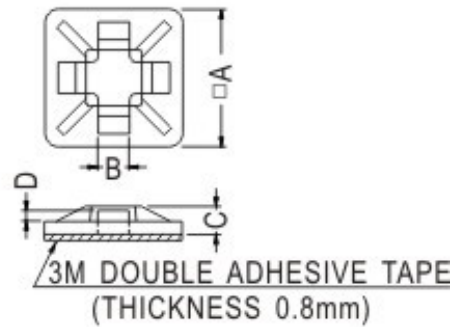

## FIX-CM

- ◆ MATERIAL: NYLON 66 (UL)
- ◆ FLAME CLASS: 94V-2
- ◆ COLOR: NATURAL
- ◆ UNIT: mm

FIX-CM-30

FIX-CM-1

FIX-CM-18

FIX-CM-19S/CM-28

FIX-CM-25

PART NO	A	B	C	D	E	F
FIX-CM-19S	19	4	11,6	4	1,9	5
FIX-CM-28	27,8	5,6	13,2	5,6	23	5,5

ONLY FOR:CM-28S

◆可用螺絲加強固定

PART NO	A	B	C	D
FIC-CM-13	13	3,2	3,2	1,3
FIC-CM-16	16	3,8	4	1,5
FIC-CM-19	19,1	4	4	1,6
FIC-CM-19L	19,5	5	4,8	1,7
FIC-CM-20	20	4,8	4,2	1,6
FIC-CM-28S	28	5,6	5,2	1,6