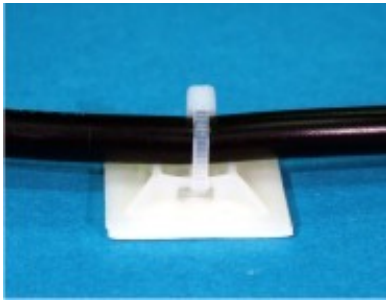

## FIX-CM

- ◆ MATERIAL: NYLON 66 (UL)
- ◆ FLAME CLASS: 94V-2
- ◆ COLOR: NATURAL
- ◆ UNIT: mm

FIX-CM-30

FIX-CM-1

FIX-CM-18

FIX-CM-19S/CM-28

FIX-CM-25

PART NO	A	B	C	D	E	F
FIX-CM-19S	19	4	11,6	4	1,9	5
FIX-CM-28	27,8	5,6	13,2	5,6	23	5,5

ONLY FOR:CM-28S

◆可用螺絲加強固定

PART NO	A	B	C	D
FIC-CM-13	13	3,2	3,2	1,3
FIC-CM-16	16	3,8	4	1,5
FIC-CM-19	19,1	4	4	1,6
FIC-CM-19L	19,5	5	4,8	1,7
FIC-CM-20	20	4,8	4,2	1,6
FIC-CM-28S	28	5,6	5,2	1,6