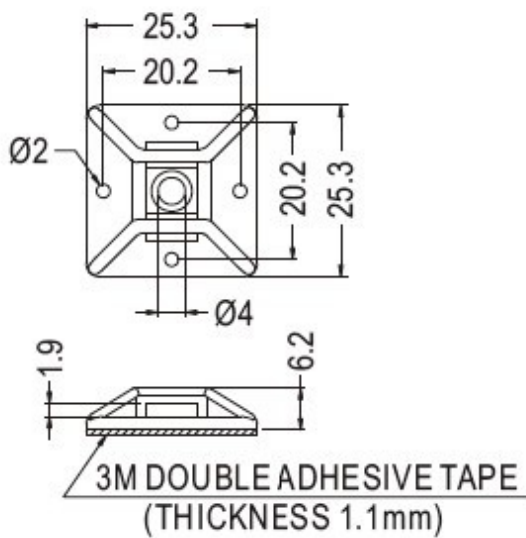

## FIX-CM

- ◆ MATERIAL: NYLON 66 (UL)
- ◆ FLAME CLASS: 94V-2
- ◆ COLOR: NATURAL
- ◆ UNIT: mm

FIX-CM-30

FIX-CM-1

FIX-CM-18

FIX-CM-19S/CM-28

FIX-CM-25

PART NO	A	B	C	D	E	F
FIX-CM-19S	19	4	11,6	4	1,9	5
FIX-CM-28	27,8	5,6	13,2	5,6	23	5,5

ONLY FOR:CM-28S

◆可用螺絲加強固定

PART NO	A	B	C	D
FIC-CM-13	13	3,2	3,2	1,3
FIC-CM-16	16	3,8	4	1,5
FIC-CM-19	19,1	4	4	1,6
FIC-CM-19L	19,5	5	4,8	1,7
FIC-CM-20	20	4,8	4,2	1,6
FIC-CM-28S	28	5,6	5,2	1,6