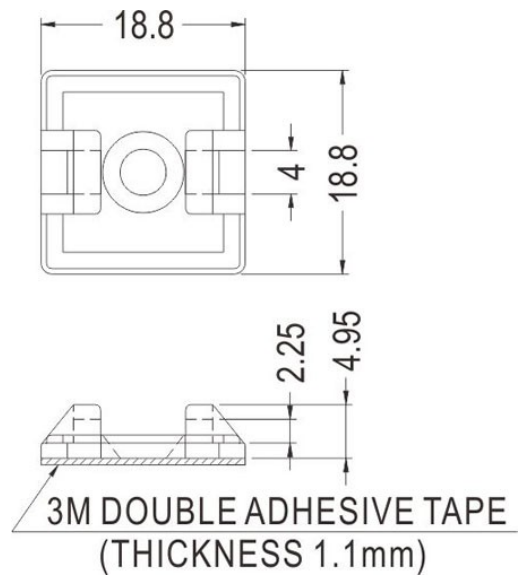

## FIX-CM

- ◆ MATERIAL: NYLON 66 (UL)
- ◆ FLAME CLASS: 94V-2
- ◆ COLOR: NATURAL
- ◆ UNIT: mm

FIX-CM-30

FIX-CM-1

FIX-CM-18

FIX-CM-19S/CM-28

FIX-CM-25

PART NO	A	B	C	D	E	F
FIX-CM-19S	19	4	11,6	4	1,9	5
FIX-CM-28	27,8	5,6	13,2	5,6	23	5,5

ONLY FOR:CM-28S

◆可用螺絲加強固定

PART NO	A	B	C	D
FIC-CM-13	13	3,2	3,2	1,3
FIC-CM-16	16	3,8	4	1,5
FIC-CM-19	19,1	4	4	1,6
FIC-CM-19L	19,5	5	4,8	1,7
FIC-CM-20	20	4,8	4,2	1,6
FIC-CM-28S	28	5,6	5,2	1,6