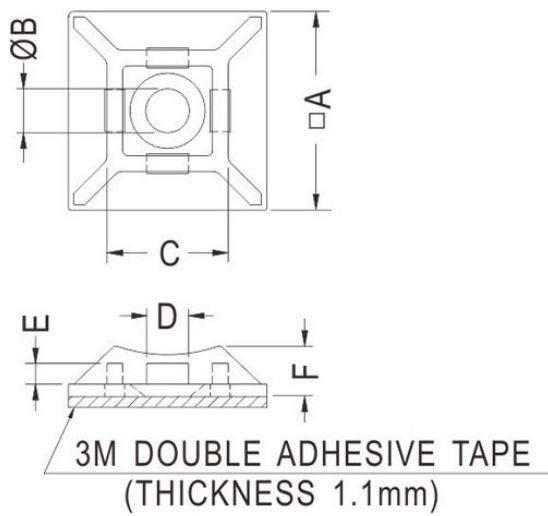

## FIX-CM

- ◆ MATERIAL: NYLON 66 (UL)
- ◆ FLAME CLASS: 94V-2
- ◆ COLOR: NATURAL
- ◆ UNIT: mm

FIX-CM-30

FIX-CM-1

FIX-CM-18

FIX-CM-19S/CM-28

FIX-CM-25

PART NO	A	B	C	D	E	F
FIX-CM-19S	19	4	11,6	4	1,9	5
FIX-CM-28	27,8	5,6	13,2	5,6	23	5,5

ONLY FOR:CM-28S

◆可用螺絲加強固定

PART NO	A	B	C	D
FIC-CM-13	13	3,2	3,2	1,3
FIC-CM-16	16	3,8	4	1,5
FIC-CM-19	19,1	4	4	1,6
FIC-CM-19L	19,5	5	4,8	1,7
FIC-CM-20	20	4,8	4,2	1,6
FIC-CM-28S	28	5,6	5,2	1,6