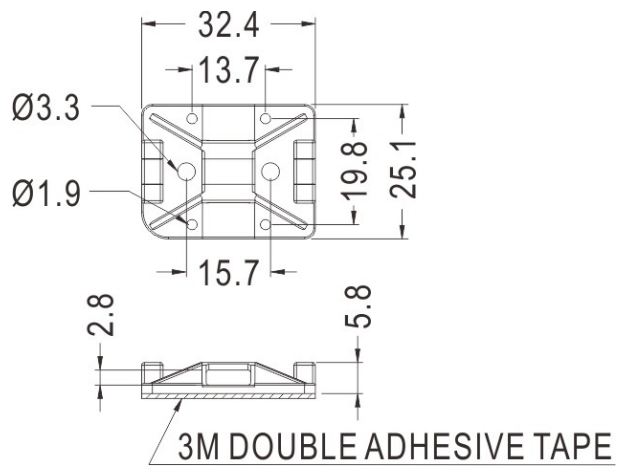

## FIX-CM

- ◆ MATERIAL: NYLON 66 (UL)
- ◆ FLAME CLASS: 94V-2
- ◆ COLOR: NATURAL
- ◆ UNIT: mm

FIX-CM-30

FIX-CM-1

FIX-CM-18

FIX-CM-19S/CM-28

FIX-CM-25

PART NO	A	B	C	D	E	F
FIX-CM-19S	19	4	11,6	4	1,9	5
FIX-CM-28	27,8	5,6	13,2	5,6	23	5,5

ONLY FOR:CM-28S

◆可用螺絲加強固定

PART NO	A	B	C	D
FIC-CM-13	13	3,2	3,2	1,3
FIC-CM-16	16	3,8	4	1,5
FIC-CM-19	19,1	4	4	1,6
FIC-CM-19L	19,5	5	4,8	1,7
FIC-CM-20	20	4,8	4,2	1,6
FIC-CM-28S	28	5,6	5,2	1,6