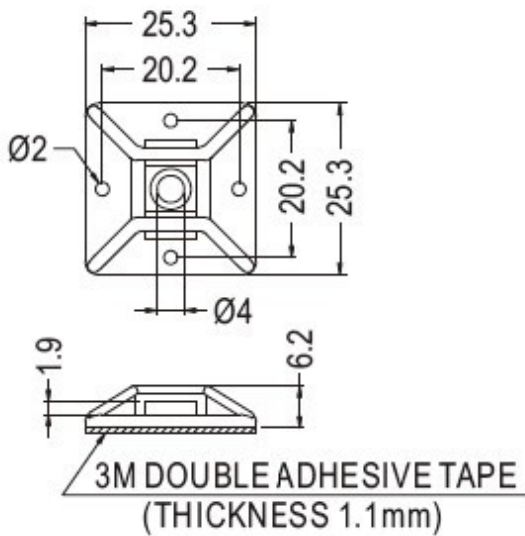

FIX-CM

- ◆ MATERIAL: NYLON 66 (UL)
- ◆ FLAME CLASS: 94V-2
- ◆ COLOR: NATURAL
- ◆ UNIT: mm

FIX-CM-30

FIX-CM-1

FIX-CM-18

FIX-CM-19S/CM-28

FIX-CM-25

PART NO	A	B	C	D	E	F
FIX-CM-19S	19	4	11,6	4	1,9	5
FIX-CM-28	27,8	5,6	13,2	5,6	23	5,5

ONLY FOR:CM-28S

◆可用螺絲加強固定

PART NO	A	B	C	D
FIC-CM-13	13	3,2	3,2	1,3
FIC-CM-16	16	3,8	4	1,5
FIC-CM-19	19,1	4	4	1,6
FIC-CM-19L	19,5	5	4,8	1,7
FIC-CM-20	20	4,8	4,2	1,6
FIC-CM-28S	28	5,6	5,2	1,6

X-ON Electronics