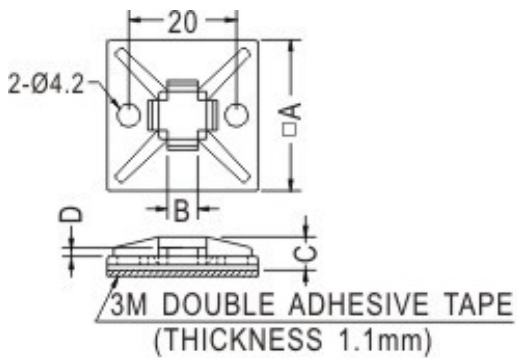

FIX-CM

- ◆ MATERIAL: NYLON 66 (UL)
- ◆ FLAME CLASS: 94V-2
- ◆ COLOR: NATURAL
- ◆ UNIT: mm

FIX-CM-30

FIX-CM-1

FIX-CM-18

FIX-CM-19S/CM-28

FIX-CM-25

PART NO	A	B	C	D	E	F
FIX-CM-19S	19	4	11,6	4	1,9	5
FIX-CM-28	27,8	5,6	13,2	5,6	23	5,5

ONLY FOR:CM-28S

◆可用螺絲加強固定

PART NO	A	B	C	D
FIC-CM-13	13	3,2	3,2	1,3
FIC-CM-16	16	3,8	4	1,5
FIC-CM-19	19,1	4	4	1,6
FIC-CM-19L	19,5	5	4,8	1,7
FIC-CM-20	20	4,8	4,2	1,6
FIC-CM-28S	28	5,6	5,2	1,6

X-ON Electronics