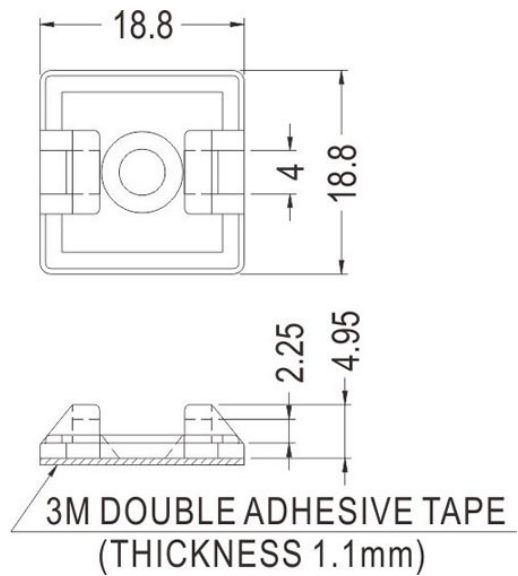

FIX-CM

- ◆ MATERIAL: NYLON 66 (UL)
- ◆ FLAME CLASS: 94V-2
- ◆ COLOR: NATURAL
- ◆ UNIT: mm

FIX-CM-30

FIX-CM-1

FIX-CM-18

FIX-CM-19S/CM-28

FIX-CM-25

PART NO	A	B	C	D	E	F
FIX-CM-19S	19	4	11,6	4	1,9	5
FIX-CM-28	27,8	5,6	13,2	5,6	23	5,5

ONLY FOR:CM-28S

◆可用螺絲加強固定

PART NO	A	B	C	D
FIC-CM-13	13	3,2	3,2	1,3
FIC-CM-16	16	3,8	4	1,5
FIC-CM-19	19,1	4	4	1,6
FIC-CM-19L	19,5	5	4,8	1,7
FIC-CM-20	20	4,8	4,2	1,6
FIC-CM-28S	28	5,6	5,2	1,6

X-ON Electronics