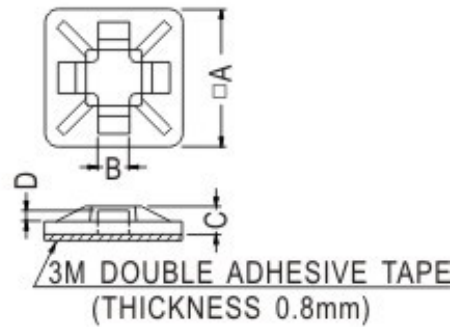

FIX-CM

- ◆ MATERIAL: NYLON 66 (UL)
- ◆ FLAME CLASS: 94V-2
- ◆ COLOR: NATURAL
- ◆ UNIT: mm

FIX-CM-30

FIX-CM-1

FIX-CM-18

FIX-CM-19S/CM-28

FIX-CM-25

PART NO	A	B	C	D	E	F
FIX-CM-19S	19	4	11,6	4	1,9	5
FIX-CM-28	27,8	5,6	13,2	5,6	23	5,5

ONLY FOR:CM-28S

◆可用螺絲加強固定

PART NO	A	B	C	D
FIC-CM-13	13	3,2	3,2	1,3
FIC-CM-16	16	3,8	4	1,5
FIC-CM-19	19,1	4	4	1,6
FIC-CM-19L	19,5	5	4,8	1,7
FIC-CM-20	20	4,8	4,2	1,6
FIC-CM-28S	28	5,6	5,2	1,6

X-ON Electronics