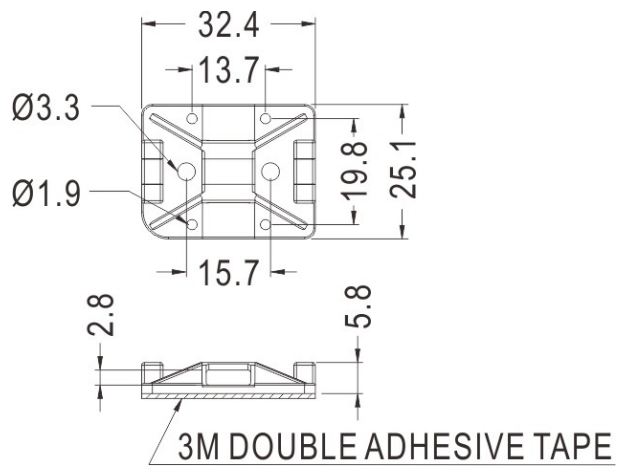

FIX-CM

- ◆ MATERIAL: NYLON 66 (UL)
- ◆ FLAME CLASS: 94V-2
- ◆ COLOR: NATURAL
- ◆ UNIT: mm

FIX-CM-30

FIX-CM-1

FIX-CM-18

FIX-CM-19S/CM-28

FIX-CM-25

PART NO	A	B	C	D	E	F
FIX-CM-19S	19	4	11,6	4	1,9	5
FIX-CM-28	27,8	5,6	13,2	5,6	23	5,5

ONLY FOR:CM-28S

◆可用螺絲加強固定

PART NO	A	B	C	D
FIC-CM-13	13	3,2	3,2	1,3
FIC-CM-16	16	3,8	4	1,5
FIC-CM-19	19,1	4	4	1,6
FIC-CM-19L	19,5	5	4,8	1,7
FIC-CM-20	20	4,8	4,2	1,6
FIC-CM-28S	28	5,6	5,2	1,6

X-ON Electronics