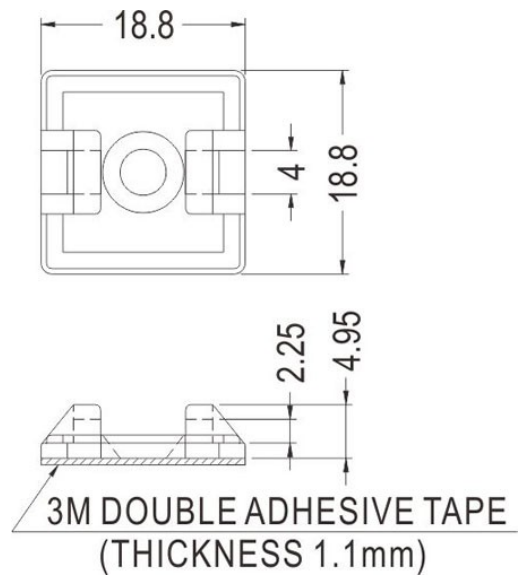

FIX-CM

- ◆ MATERIAL: NYLON 66 (UL)
- ◆ FLAME CLASS: 94V-2
- ◆ COLOR: NATURAL
- ◆ UNIT: mm

FIX-CM-30

FIX-CM-1

FIX-CM-18

FIX-CM-19S/CM-28

FIX-CM-25

PART NO	A	B	C	D	E	F
FIX-CM-19S	19	4	11,6	4	1,9	5
FIX-CM-28	27,8	5,6	13,2	5,6	23	5,5

ONLY FOR:CM-28S

◆可用螺絲加強固定

PART NO	A	B	C	D
FIC-CM-13	13	3,2	3,2	1,3
FIC-CM-16	16	3,8	4	1,5
FIC-CM-19	19,1	4	4	1,6
FIC-CM-19L	19,5	5	4,8	1,7
FIC-CM-20	20	4,8	4,2	1,6
FIC-CM-28S	28	5,6	5,2	1,6

X-ON Electronics