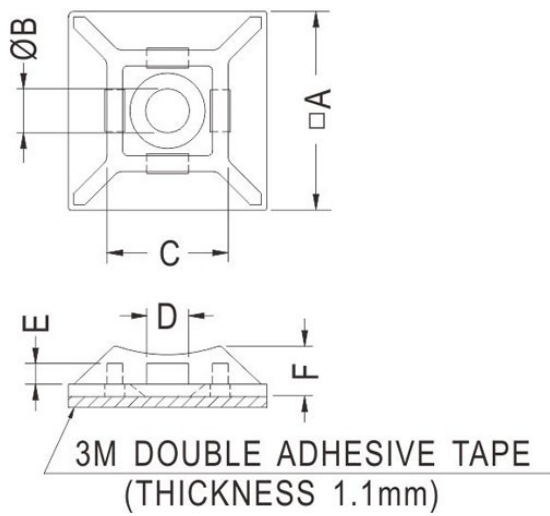

FIX-CM

- ◆ MATERIAL: NYLON 66 (UL)
- ◆ FLAME CLASS: 94V-2
- ◆ COLOR: NATURAL
- ◆ UNIT: mm

FIX-CM-30

FIX-CM-1

FIX-CM-18

FIX-CM-19S/CM-28

FIX-CM-25

PART NO	A	B	C	D	E	F
FIX-CM-19S	19	4	11,6	4	1,9	5
FIX-CM-28	27,8	5,6	13,2	5,6	23	5,5

ONLY FOR:CM-28S

◆可用螺絲加強固定

PART NO	A	B	C	D
FIC-CM-13	13	3,2	3,2	1,3
FIC-CM-16	16	3,8	4	1,5
FIC-CM-19	19,1	4	4	1,6
FIC-CM-19L	19,5	5	4,8	1,7
FIC-CM-20	20	4,8	4,2	1,6
FIC-CM-28S	28	5,6	5,2	1,6

X-ON Electronics