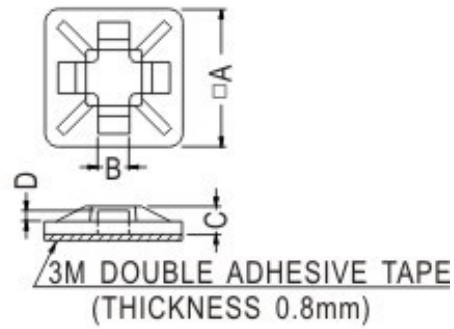

FIX-CM

- ◆ MATERIAL: NYLON 66 (UL)
- ◆ FLAME CLASS: 94V-2
- ◆ COLOR: NATURAL
- ◆ UNIT: mm

FIX-CM-30

FIX-CM-1

FIX-CM-18

FIX-CM-19S/CM-28

FIX-CM-25

PART NO	A	B	C	D	E	F
FIX-CM-19S	19	4	11,6	4	1,9	5
FIX-CM-28	27,8	5,6	13,2	5,6	23	5,5

ONLY FOR:CM-28S

◆可用螺絲加強固定

PART NO	A	B	C	D
FIC-CM-13	13	3,2	3,2	1,3
FIC-CM-16	16	3,8	4	1,5
FIC-CM-19	19,1	4	4	1,6
FIC-CM-19L	19,5	5	4,8	1,7
FIC-CM-20	20	4,8	4,2	1,6
FIC-CM-28S	28	5,6	5,2	1,6

X-ON Electronics