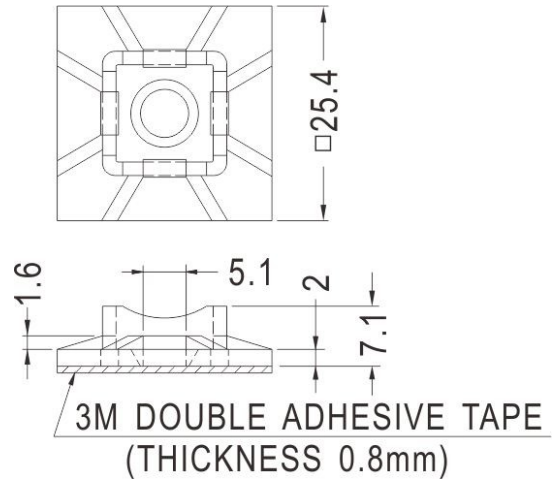

FIX-CM

- ◆ MATERIAL: NYLON 66 (UL)
- ◆ FLAME CLASS: 94V-2
- ◆ COLOR: NATURAL
- ◆ UNIT: mm

FIX-CM-30

FIX-CM-1

FIX-CM-18

FIX-CM-19S/CM-28

FIX-CM-25

PART NO	A	B	C	D	E	F
FIX-CM-19S	19	4	11,6	4	1,9	5
FIX-CM-28	27,8	5,6	13,2	5,6	23	5,5

ONLY FOR:CM-28S

◆可用螺絲加強固定

PART NO	A	B	C	D
FIC-CM-13	13	3,2	3,2	1,3
FIC-CM-16	16	3,8	4	1,5
FIC-CM-19	19,1	4	4	1,6
FIC-CM-19L	19,5	5	4,8	1,7
FIC-CM-20	20	4,8	4,2	1,6
FIC-CM-28S	28	5,6	5,2	1,6

X-ON Electronics