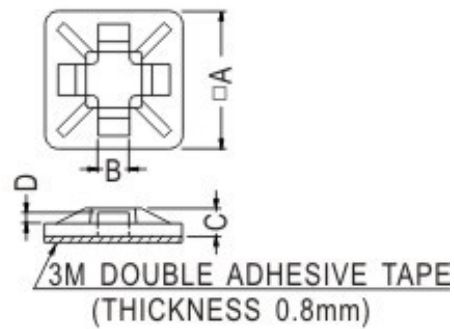

FIX-CM

- ◆ MATERIAL: NYLON 66 (UL)
- ◆ FLAME CLASS: 94V-2
- ◆ COLOR: NATURAL
- ◆ UNIT: mm

FIX-CM-30

FIX-CM-1

FIX-CM-18

FIX-CM-19S/CM-28

FIX-CM-25

PART NO	A	B	C	D	E	F
FIX-CM-19S	19	4	11,6	4	1,9	5
FIX-CM-28	27,8	5,6	13,2	5,6	23	5,5

ONLY FOR:CM-28S

◆可用螺絲加強固定

PART NO	A	B	C	D
FIC-CM-13	13	3,2	3,2	1,3
FIC-CM-16	16	3,8	4	1,5
FIC-CM-19	19,1	4	4	1,6
FIC-CM-19L	19,5	5	4,8	1,7
FIC-CM-20	20	4,8	4,2	1,6
FIC-CM-28S	28	5,6	5,2	1,6

X-ON Electronics