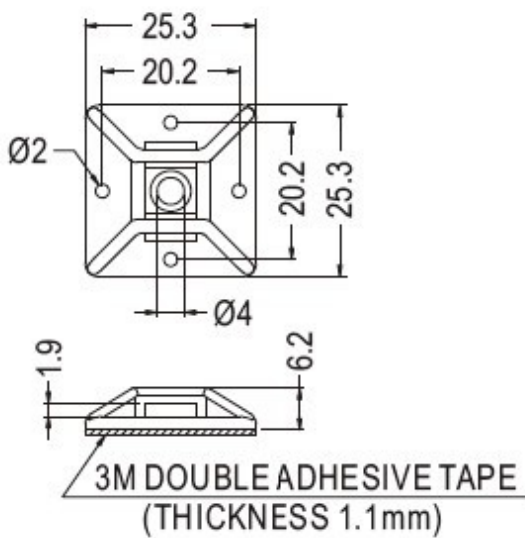

FIX-CM

- ◆ MATERIAL: NYLON 66 (UL)
- ◆ FLAME CLASS: 94V-2
- ◆ COLOR: NATURAL
- ◆ UNIT: mm

FIX-CM-30

FIX-CM-1

FIX-CM-18

FIX-CM-19S/CM-28

FIX-CM-25

PART NO	A	B	C	D	E	F
FIX-CM-19S	19	4	11,6	4	1,9	5
FIX-CM-28	27,8	5,6	13,2	5,6	23	5,5

ONLY FOR:CM-28S

◆可用螺絲加強固定

PART NO	A	B	C	D
FIC-CM-13	13	3,2	3,2	1,3
FIC-CM-16	16	3,8	4	1,5
FIC-CM-19	19,1	4	4	1,6
FIC-CM-19L	19,5	5	4,8	1,7
FIC-CM-20	20	4,8	4,2	1,6
FIC-CM-28S	28	5,6	5,2	1,6

X-ON Electronics