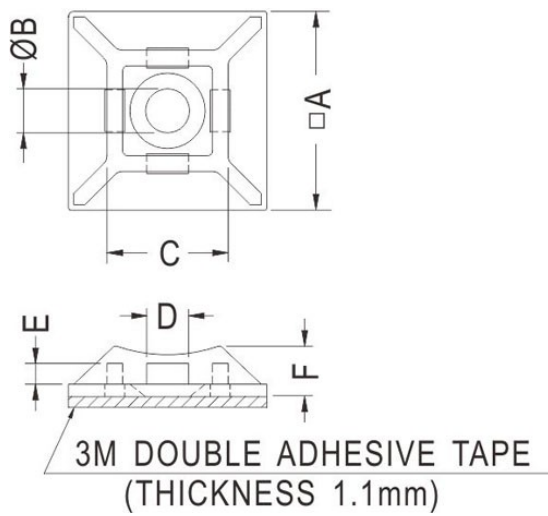

FIX-CM

- ◆ MATERIAL: NYLON 66 (UL)
- ◆ FLAME CLASS: 94V-2
- ◆ COLOR: NATURAL
- ◆ UNIT: mm

FIX-CM-30

FIX-CM-1

FIX-CM-18

FIX-CM-19S/CM-28

FIX-CM-25

PART NO	A	B	C	D	E	F
FIX-CM-19S	19	4	11,6	4	1,9	5
FIX-CM-28	27,8	5,6	13,2	5,6	23	5,5

ONLY FOR:CM-28S

◆可用螺絲加強固定

PART NO	A	B	C	D
FIC-CM-13	13	3,2	3,2	1,3
FIC-CM-16	16	3,8	4	1,5
FIC-CM-19	19,1	4	4	1,6
FIC-CM-19L	19,5	5	4,8	1,7
FIC-CM-20	20	4,8	4,2	1,6
FIC-CM-28S	28	5,6	5,2	1,6

X-ON Electronics