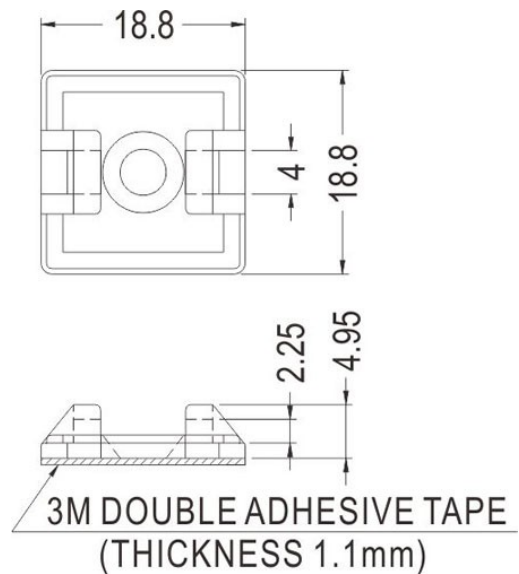

FIX-CM

- ◆ MATERIAL: NYLON 66 (UL)
- ◆ FLAME CLASS: 94V-2
- ◆ COLOR: NATURAL
- ◆ UNIT: mm

FIX-CM-30

FIX-CM-1

FIX-CM-18

FIX-CM-19S/CM-28

FIX-CM-25

PART NO	A	B	C	D	E	F
FIX-CM-19S	19	4	11,6	4	1,9	5
FIX-CM-28	27,8	5,6	13,2	5,6	23	5,5

ONLY FOR:CM-28S

◆可用螺絲加強固定

PART NO	A	B	C	D
FIC-CM-13	13	3,2	3,2	1,3
FIC-CM-16	16	3,8	4	1,5
FIC-CM-19	19,1	4	4	1,6
FIC-CM-19L	19,5	5	4,8	1,7
FIC-CM-20	20	4,8	4,2	1,6
FIC-CM-28S	28	5,6	5,2	1,6

X-ON Electronics