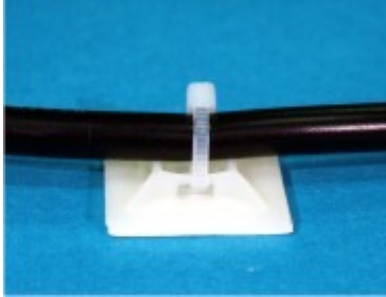

FIX-CM

- ◆ MATERIAL: NYLON 66 (UL)
- ◆ FLAME CLASS: 94V-2
- ◆ COLOR: NATURAL
- ◆ UNIT: mm

FIX-CM-30

FIX-CM-1

FIX-CM-18

FIX-CM-19S/CM-28

FIX-CM-25

PART NO	A	B	C	D	E	F
FIX-CM-19S	19	4	11,6	4	1,9	5
FIX-CM-28	27,8	5,6	13,2	5,6	23	5,5

ONLY FOR:CM-28S

◆可用螺絲加強固定

PART NO	A	B	C	D
FIC-CM-13	13	3,2	3,2	1,3
FIC-CM-16	16	3,8	4	1,5
FIC-CM-19	19,1	4	4	1,6
FIC-CM-19L	19,5	5	4,8	1,7
FIC-CM-20	20	4,8	4,2	1,6
FIC-CM-28S	28	5,6	5,2	1,6

X-ON Electronics