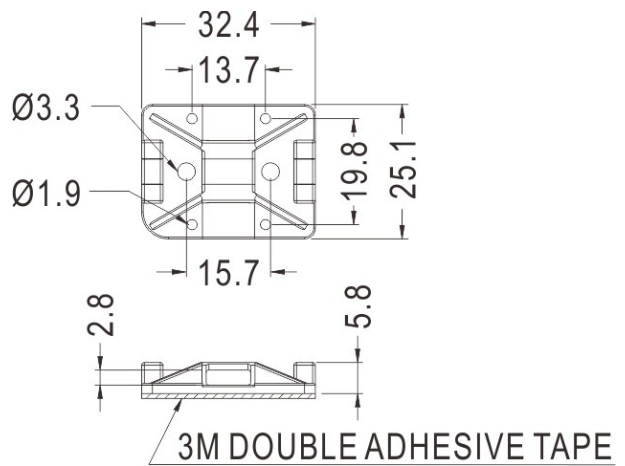

FIX-CM

- ◆ MATERIAL: NYLON 66 (UL)
- ◆ FLAME CLASS: 94V-2
- ◆ COLOR: NATURAL
- ◆ UNIT: mm

FIX-CM-30

FIX-CM-1

FIX-CM-18

FIX-CM-19S/CM-28

FIX-CM-25

PART NO	A	B	C	D	E	F
FIX-CM-19S	19	4	11,6	4	1,9	5
FIX-CM-28	27,8	5,6	13,2	5,6	23	5,5

ONLY FOR:CM-28S

◆可用螺絲加強固定

PART NO	A	B	C	D
FIC-CM-13	13	3,2	3,2	1,3
FIC-CM-16	16	3,8	4	1,5
FIC-CM-19	19,1	4	4	1,6
FIC-CM-19L	19,5	5	4,8	1,7
FIC-CM-20	20	4,8	4,2	1,6
FIC-CM-28S	28	5,6	5,2	1,6

X-ON Electronics