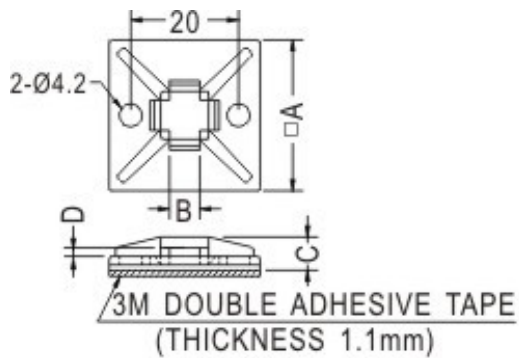

FIX-CM

- ◆ MATERIAL: NYLON 66 (UL)
- ◆ FLAME CLASS: 94V-2
- ◆ COLOR: NATURAL
- ◆ UNIT: mm

FIX-CM-30

FIX-CM-1

FIX-CM-18

FIX-CM-19S/CM-28

FIX-CM-25

PART NO	A	B	C	D	E	F
FIX-CM-19S	19	4	11,6	4	1,9	5
FIX-CM-28	27,8	5,6	13,2	5,6	23	5,5

ONLY FOR:CM-28S

◆可用螺絲加強固定

PART NO	A	B	C	D
FIC-CM-13	13	3,2	3,2	1,3
FIC-CM-16	16	3,8	4	1,5
FIC-CM-19	19,1	4	4	1,6
FIC-CM-19L	19,5	5	4,8	1,7
FIC-CM-20	20	4,8	4,2	1,6
FIC-CM-28S	28	5,6	5,2	1,6

X-ON Electronics