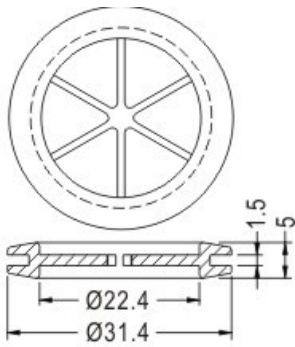

# FIX-DGB

- ◆ MATERIAL: RUBBER
- ◆ COLOR: BLACK
- ◆ UNIT: mm

MOUNTING HOLE  $\varnothing 19$

**FIX-DGB-19**

MOUNTING HOLE  $\varnothing 25.4$

**FIX-DGB-25**

MOUNTING HOLE  $\varnothing 19$

**FIX-DGB-19A**

MOUNTING HOLE  $\varnothing 28.5$

**FIX-DGB-26**

**FIX**  
*Fasten*