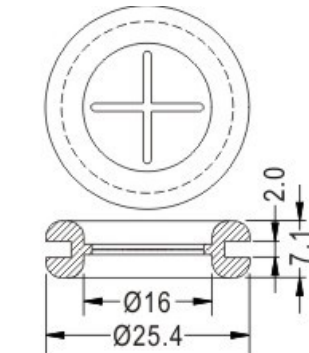

# FIX-DGB

- ◆ MATERIAL: RUBBER
- ◆ COLOR: BLACK
- ◆ UNIT: mm

MOUNTING HOLE  $\varnothing 19$

**FIX-DGB-19**

MOUNTING HOLE  $\varnothing 25.4$

**FIX-DGB-25**

MOUNTING HOLE  $\varnothing 19$

**FIX-DGB-19A**

MOUNTING HOLE  $\varnothing 28.5$

**FIX-DGB-26**

**FIX**  
*Fasten*