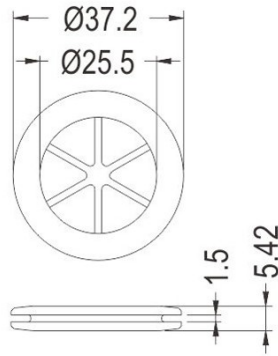

# FIX-DGB

- ◆ MATERIAL: RUBBER
- ◆ COLOR: BLACK
- ◆ UNIT: mm

MOUNTING HOLE  $\varnothing 19$

**FIX-DGB-19**

MOUNTING HOLE  $\varnothing 25.4$

**FIX-DGB-25**

MOUNTING HOLE  $\varnothing 19$

**FIX-DGB-19A**

MOUNTING HOLE  $\varnothing 28.5$

**FIX-DGB-26**

**FIX**  
*Fasten*