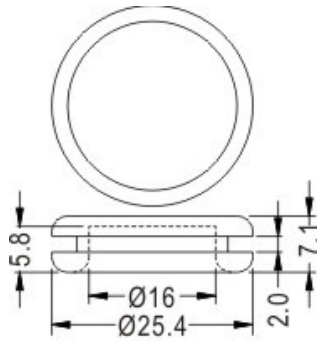

# FIX-DGB

- ◆ MATERIAL: RUBBER
- ◆ COLOR: BLACK
- ◆ UNIT: mm

MOUNTING HOLE  $\varnothing 19$

**FIX-DGB-19**

MOUNTING HOLE  $\varnothing 25.4$

**FIX-DGB-25**

MOUNTING HOLE  $\varnothing 19$

**FIX-DGB-19A**

MOUNTING HOLE  $\varnothing 28.5$

**FIX-DGB-26**

**FIX**  
*Fasten*