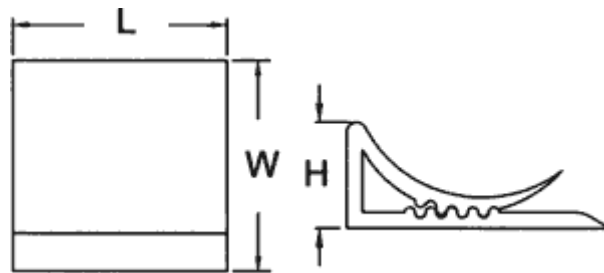

FIX-FCC

MATERIAL:PVC
COLOR:GRAY
UNIT:mm

| PART NO | L | H | W |
|----------------|----------|----------|----------|
| FIX-FCC-15 | 15 | 9,3 | 25,4 |
| FIX-FCC-20 | 20 | 9,3 | 25,4 |
| FIX-FCC-25 | 25 | 9,3 | 25,4 |