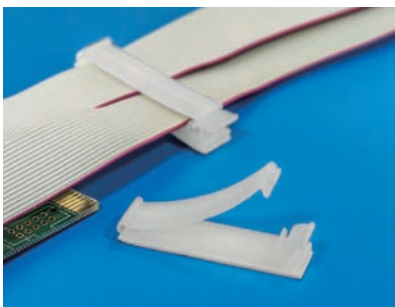

## 電線固定座 FLAT CABLE CLAMP

用途：背膠式，用於電子、電腦內部電線固定，裝配容易，美觀不脫落。

- Material: Nylon 66 (UL)
- Flame Class: 94V-2/94V-0
- Color: Natural/Black
- Unit: mm

【 FCU-14 】

3M DOUBLE ADHESIVE TAPE

【 FCU-9 】

【 FCU-13 】

Part No.	A	B	C	D	Package
FCU-1	12.7	40.7	31.5	5.5	200
FCU-2	12.7	36.0	27.0	11.2	
FCU-3	15.0	36.0	27.0	13.9	
FCU-4	12.5	35.8	26.8	8.3	
FCU-5	12.7	26.2	17.0	4.55	
FCU-7	10.0	28.0	19.0	3.4	100
FCU-8	12.9	72.3	63.1	6.7	
FCU-9	18.8	30.7	20.9	16.0	
FCU-12	10.0	26.2	17.0	11.6	
FCU-13	12.7	59.0	50.0	8.4	
★FCU-14	15.0	66.7	54.0	20.0	200
★FCU-15	12.7	41.0	32.0	12.4	

3M DOUBLE ADHESIVE TAPE

Part No.	Package
FCAB-2	500

3M DOUBLE ADHESIVE TAPE

Part No.	Package
FCAB-3	500

## 排線固定座 FLAT CABLE CLAMP

用途：背膠式，用於電子、電腦內部排線固定，裝配容易，美觀不脫落。

- Material: Nylon 66 (UL)
- Flame Class: 94V-2/94V-0
- Color: Natural/Black
- Unit: mm

3M DOUBLE ADHESIVE TAPE

Part No.	Package
FCJ-40	100