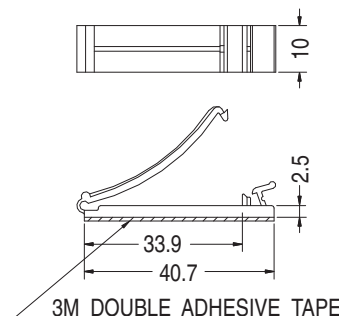

## 電線固定座 FLAT CABLE CLAMP

用途：背膠式，用於電子、電腦內部電線固定，裝配容易，美觀不脫落。

- Material: Nylon 66 (UL)
- Flame Class: 94V-2/94V-0
- Color: Natural/Black
- Unit: mm

【 FCU-14 】

3M DOUBLE ADHESIVE TAPE

【 FCU-9 】

【 FCU-13 】

Part No.	A	B	C	D	Package
FCU-1	12.7	40.7	31.5	5.5	200
FCU-2	12.7	36.0	27.0	11.2	
FCU-3	15.0	36.0	27.0	13.9	
FCU-4	12.5	35.8	26.8	8.3	
FCU-5	12.7	26.2	17.0	4.55	
FCU-7	10.0	28.0	19.0	3.4	100
FCU-8	12.9	72.3	63.1	6.7	
FCU-9	18.8	30.7	20.9	16.0	
FCU-12	10.0	26.2	17.0	11.6	
FCU-13	12.7	59.0	50.0	8.4	
★FCU-14	15.0	66.7	54.0	20.0	200
★FCU-15	12.7	41.0	32.0	12.4	

3M DOUBLE ADHESIVE TAPE

Part No.	Package
FCAB-2	500

3M DOUBLE ADHESIVE TAPE

Part No.	Package
FCAB-3	500

## 排線固定座 FLAT CABLE CLAMP

用途：背膠式，用於電子、電腦內部排線固定，裝配容易，美觀不脫落。

- Material: Nylon 66 (UL)
- Flame Class: 94V-2/94V-0
- Color: Natural/Black
- Unit: mm

3M DOUBLE ADHESIVE TAPE

Part No.	Package
FCJ-40	100