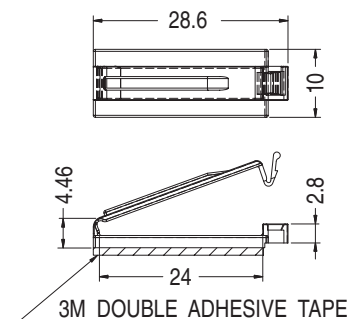

## 電線固定座 FLAT CABLE CLAMP

用途：背膠式，用於電子、電腦內部電線固定，裝配容易，美觀不脫落。

- Material: Nylon 66 (UL)
- Flame Class: 94V-2/94V-0
- Color: Natural/Black
- Unit: mm

【 FCU-14 】

3M DOUBLE ADHESIVE TAPE

【 FCU-9 】

【 FCU-13 】

Part No.	A	B	C	D	Package
FCU-1	12.7	40.7	31.5	5.5	200
FCU-2	12.7	36.0	27.0	11.2	
FCU-3	15.0	36.0	27.0	13.9	
FCU-4	12.5	35.8	26.8	8.3	
FCU-5	12.7	26.2	17.0	4.55	
FCU-7	10.0	28.0	19.0	3.4	100
FCU-8	12.9	72.3	63.1	6.7	
FCU-9	18.8	30.7	20.9	16.0	
FCU-12	10.0	26.2	17.0	11.6	
FCU-13	12.7	59.0	50.0	8.4	
★FCU-14	15.0	66.7	54.0	20.0	200
★FCU-15	12.7	41.0	32.0	12.4	

3M DOUBLE ADHESIVE TAPE

Part No.	Package
FCAB-2	500

3M DOUBLE ADHESIVE TAPE

Part No.	Package
FCAB-3	500

## 排線固定座 FLAT CABLE CLAMP

用途：背膠式，用於電子、電腦內部排線固定，裝配容易，美觀不脫落。

- Material: Nylon 66 (UL)
- Flame Class: 94V-2/94V-0
- Color: Natural/Black
- Unit: mm

3M DOUBLE ADHESIVE TAPE

Part No.	Package
FCJ-40	100