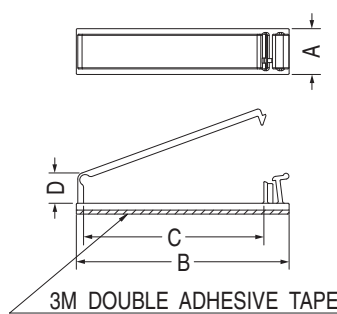

## 電線固定座 FLAT CABLE CLAMP

用途：背膠式，用於電子、電腦內部電線固定，裝配容易，美觀不脫落。

- Material: Nylon 66 (UL)
- Flame Class: 94V-2/94V-0
- Color: Natural/Black
- Unit: mm

【 FCU-14 】

3M DOUBLE ADHESIVE TAPE

【 FCU-9 】

【 FCU-13 】

Part No.	A	B	C	D	Package
FCU-1	12.7	40.7	31.5	5.5	200
FCU-2	12.7	36.0	27.0	11.2	
FCU-3	15.0	36.0	27.0	13.9	
FCU-4	12.5	35.8	26.8	8.3	
FCU-5	12.7	26.2	17.0	4.55	
FCU-7	10.0	28.0	19.0	3.4	100
FCU-8	12.9	72.3	63.1	6.7	
FCU-9	18.8	30.7	20.9	16.0	
FCU-12	10.0	26.2	17.0	11.6	
FCU-13	12.7	59.0	50.0	8.4	
★FCU-14	15.0	66.7	54.0	20.0	200
★FCU-15	12.7	41.0	32.0	12.4	

3M DOUBLE ADHESIVE TAPE

Part No.	Package
FCAB-2	500

3M DOUBLE ADHESIVE TAPE

Part No.	Package
FCAB-3	500

## 排線固定座 FLAT CABLE CLAMP

用途：背膠式，用於電子、電腦內部排線固定，裝配容易，美觀不脫落。

- Material: Nylon 66 (UL)
- Flame Class: 94V-2/94V-0
- Color: Natural/Black
- Unit: mm

3M DOUBLE ADHESIVE TAPE

Part No.	Package
FCJ-40	100