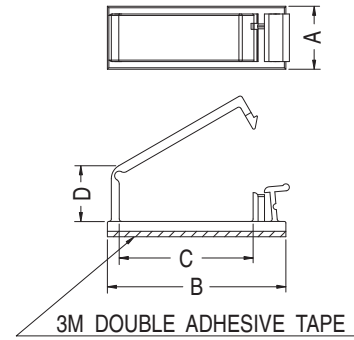

## 電線固定座 FLAT CABLE CLAMP

用途：背膠式，用於電子、電腦內部電線固定，裝配容易，美觀不脫落。

- Material: Nylon 66 (UL)
- Flame Class: 94V-2/94V-0
- Color: Natural/Black
- Unit: mm

【 FCU-14 】

3M DOUBLE ADHESIVE TAPE

【 FCU-9 】

【 FCU-13 】

Part No.	A	B	C	D	Package
FCU-1	12.7	40.7	31.5	5.5	200
FCU-2	12.7	36.0	27.0	11.2	
FCU-3	15.0	36.0	27.0	13.9	
FCU-4	12.5	35.8	26.8	8.3	
FCU-5	12.7	26.2	17.0	4.55	
FCU-7	10.0	28.0	19.0	3.4	100
FCU-8	12.9	72.3	63.1	6.7	
FCU-9	18.8	30.7	20.9	16.0	
FCU-12	10.0	26.2	17.0	11.6	
FCU-13	12.7	59.0	50.0	8.4	
★FCU-14	15.0	66.7	54.0	20.0	200
★FCU-15	12.7	41.0	32.0	12.4	

3M DOUBLE ADHESIVE TAPE

Part No.	Package
FCAB-2	500

3M DOUBLE ADHESIVE TAPE

Part No.	Package
FCAB-3	500

## 排線固定座 FLAT CABLE CLAMP

用途：背膠式，用於電子、電腦內部排線固定，裝配容易，美觀不脫落。

- Material: Nylon 66 (UL)
- Flame Class: 94V-2/94V-0
- Color: Natural/Black
- Unit: mm

3M DOUBLE ADHESIVE TAPE

Part No.	Package
FCJ-40	100