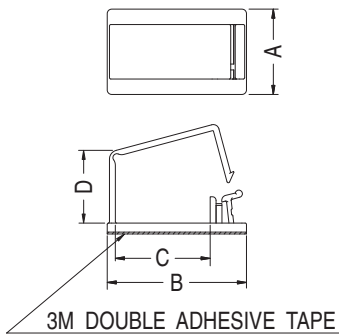

## 電線固定座 FLAT CABLE CLAMP

用途：背膠式，用於電子、電腦內部電線固定，裝配容易，美觀不脫落。

- Material: Nylon 66 (UL)
- Flame Class: 94V-2/94V-0
- Color: Natural/Black
- Unit: mm

【 FCU-14 】

3M DOUBLE ADHESIVE TAPE

【 FCU-9 】

【 FCU-13 】

Part No.	A	B	C	D	Package
FCU-1	12.7	40.7	31.5	5.5	200
FCU-2	12.7	36.0	27.0	11.2	
FCU-3	15.0	36.0	27.0	13.9	
FCU-4	12.5	35.8	26.8	8.3	
FCU-5	12.7	26.2	17.0	4.55	
FCU-7	10.0	28.0	19.0	3.4	100
FCU-8	12.9	72.3	63.1	6.7	
FCU-9	18.8	30.7	20.9	16.0	
FCU-12	10.0	26.2	17.0	11.6	
FCU-13	12.7	59.0	50.0	8.4	
★FCU-14	15.0	66.7	54.0	20.0	200
★FCU-15	12.7	41.0	32.0	12.4	

3M DOUBLE ADHESIVE TAPE

Part No.	Package
FCAB-2	500

3M DOUBLE ADHESIVE TAPE

Part No.	Package
FCAB-3	500

## 排線固定座 FLAT CABLE CLAMP

用途：背膠式，用於電子、電腦內部排線固定，裝配容易，美觀不脫落。

- Material: Nylon 66 (UL)
- Flame Class: 94V-2/94V-0
- Color: Natural/Black
- Unit: mm

3M DOUBLE ADHESIVE TAPE

Part No.	Package
FCJ-40	100