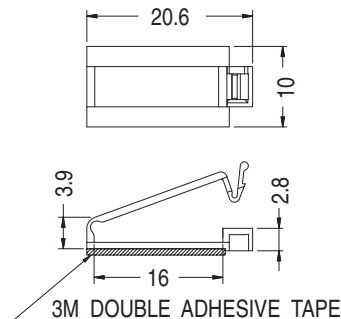

## 電線固定座 FLAT CABLE CLAMP

用途：背膠式，用於電子、電腦內部電線固定，裝配容易，美觀不脫落。

- Material: Nylon 66 (UL)
- Flame Class: 94V-2/94V-0
- Color: Natural/Black
- Unit: mm

【 FCU-14 】

3M DOUBLE ADHESIVE TAPE

【 FCU-9 】

【 FCU-13 】

Part No.	A	B	C	D	Package
FCU-1	12.7	40.7	31.5	5.5	200
FCU-2	12.7	36.0	27.0	11.2	
FCU-3	15.0	36.0	27.0	13.9	
FCU-4	12.5	35.8	26.8	8.3	
FCU-5	12.7	26.2	17.0	4.55	
FCU-7	10.0	28.0	19.0	3.4	100
FCU-8	12.9	72.3	63.1	6.7	
FCU-9	18.8	30.7	20.9	16.0	
FCU-12	10.0	26.2	17.0	11.6	
FCU-13	12.7	59.0	50.0	8.4	
★FCU-14	15.0	66.7	54.0	20.0	200
★FCU-15	12.7	41.0	32.0	12.4	

3M DOUBLE ADHESIVE TAPE

Part No.	Package
FCAB-2	500

3M DOUBLE ADHESIVE TAPE

Part No.	Package
FCAB-3	500

## 排線固定座 FLAT CABLE CLAMP

用途：背膠式，用於電子、電腦內部排線固定，裝配容易，美觀不脫落。

- Material: Nylon 66 (UL)
- Flame Class: 94V-2/94V-0
- Color: Natural/Black
- Unit: mm

3M DOUBLE ADHESIVE TAPE

Part No.	Package
FCJ-40	100