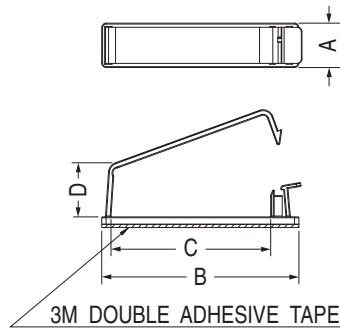

## 電線固定座 FLAT CABLE CLAMP

用途：背膠式，用於電子、電腦內部電線固定，裝配容易，美觀不脫落。

- Material: Nylon 66 (UL)
- Flame Class: 94V-2/94V-0
- Color: Natural/Black
- Unit: mm

【 FCU-14 】

3M DOUBLE ADHESIVE TAPE

【 FCU-9 】

【 FCU-13 】

Part No.	A	B	C	D	Package
FCU-1	12.7	40.7	31.5	5.5	200
FCU-2	12.7	36.0	27.0	11.2	
FCU-3	15.0	36.0	27.0	13.9	
FCU-4	12.5	35.8	26.8	8.3	
FCU-5	12.7	26.2	17.0	4.55	
FCU-7	10.0	28.0	19.0	3.4	100
FCU-8	12.9	72.3	63.1	6.7	
FCU-9	18.8	30.7	20.9	16.0	
FCU-12	10.0	26.2	17.0	11.6	
FCU-13	12.7	59.0	50.0	8.4	
★FCU-14	15.0	66.7	54.0	20.0	200
★FCU-15	12.7	41.0	32.0	12.4	

3M DOUBLE ADHESIVE TAPE

Part No.	Package
FCAB-2	500

3M DOUBLE ADHESIVE TAPE

Part No.	Package
FCAB-3	500

## 排線固定座 FLAT CABLE CLAMP

用途：背膠式，用於電子、電腦內部排線固定，裝配容易，美觀不脫落。

- Material: Nylon 66 (UL)
- Flame Class: 94V-2/94V-0
- Color: Natural/Black
- Unit: mm

3M DOUBLE ADHESIVE TAPE

Part No.	Package
FCJ-40	100