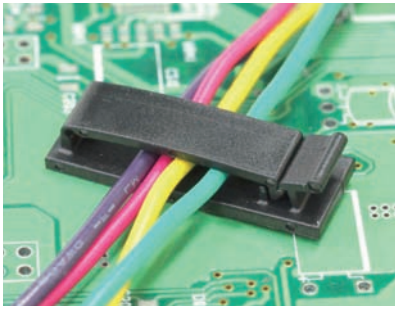

## 電線固定座 FLAT CABLE CLAMP

用途：背膠式，用於電子、電腦內部電線固定，裝配容易，美觀不脫落。

- Material: Nylon 66 (UL)
- Flame Class: 94V-2/94V-0
- Color: Natural/Black
- Unit: mm

【 FCU-14 】

3M DOUBLE ADHESIVE TAPE

【 FCU-9 】

【 FCU-13 】

Part No.	A	B	C	D	Package
FCU-1	12.7	40.7	31.5	5.5	200
FCU-2	12.7	36.0	27.0	11.2	
FCU-3	15.0	36.0	27.0	13.9	
FCU-4	12.5	35.8	26.8	8.3	
FCU-5	12.7	26.2	17.0	4.55	
FCU-7	10.0	28.0	19.0	3.4	100
FCU-8	12.9	72.3	63.1	6.7	
FCU-9	18.8	30.7	20.9	16.0	
FCU-12	10.0	26.2	17.0	11.6	
FCU-13	12.7	59.0	50.0	8.4	
★FCU-14	15.0	66.7	54.0	20.0	200
★FCU-15	12.7	41.0	32.0	12.4	

3M DOUBLE ADHESIVE TAPE

Part No.	Package
FCAB-2	500

3M DOUBLE ADHESIVE TAPE

Part No.	Package
FCAB-3	500

## 排線固定座 FLAT CABLE CLAMP

用途：背膠式，用於電子、電腦內部排線固定，裝配容易，美觀不脫落。

- Material: Nylon 66 (UL)
- Flame Class: 94V-2/94V-0
- Color: Natural/Black
- Unit: mm

3M DOUBLE ADHESIVE TAPE

Part No.	Package
FCJ-40	100